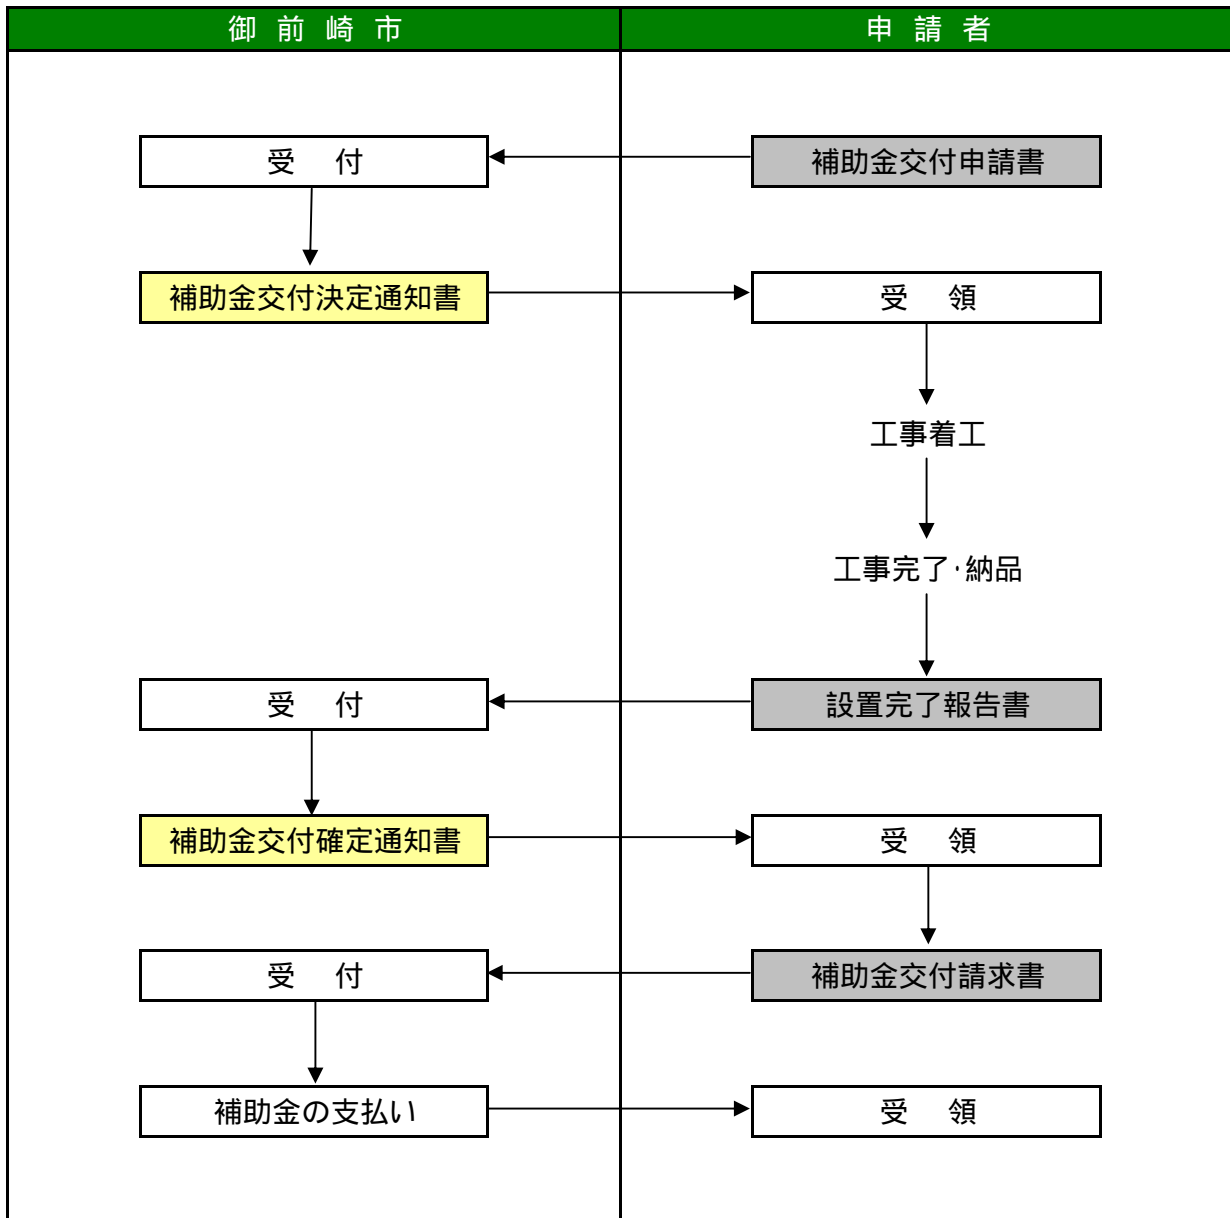

御前崎市新エネルギー・省エネルギー機器導入促進補助金手続きのながれ

...申請者が市に提出する書類
 ...市から申請者に送付される書類

設置工事着工前に補助金交付申請書を提出してください。
 設置工事が完了した日(機器等が納品された日)から30日以内または翌年度の4月10日のいずれか早い日までに完了報告書を提出してください。