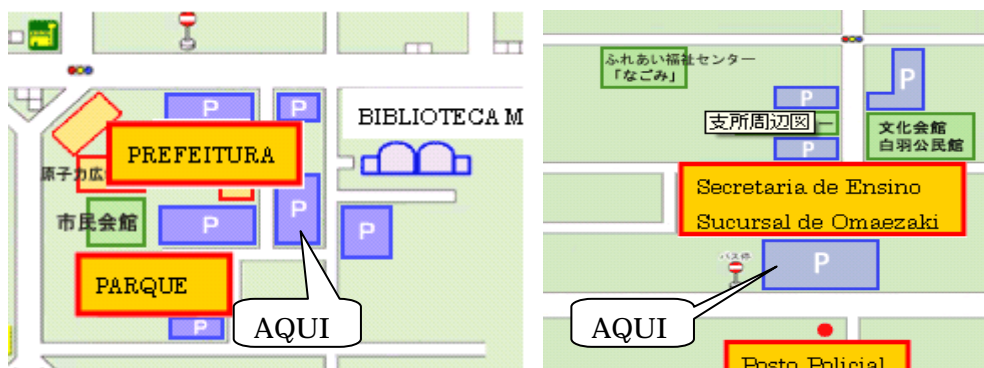

Incentivo à Reciclagem de Papéis usados.

Receberemos os papéis usados das casas.

A partir de abril, no município de Omaezaki nos locais determinados abaixo, os moradores poderão deixar os papéis usados durante 24 horas. Faça o uso para diminuir lixo e promover reciclagem.

Local de Coleta

Prefeitura de Omaezaki e Sucursal de Omaezaki (O contêiner ficará no local 24 horas podendo deixar o material a qualquer hora)

Na coleta de 1 tonelada de papéis, evitamos o corte de 20 árvores !