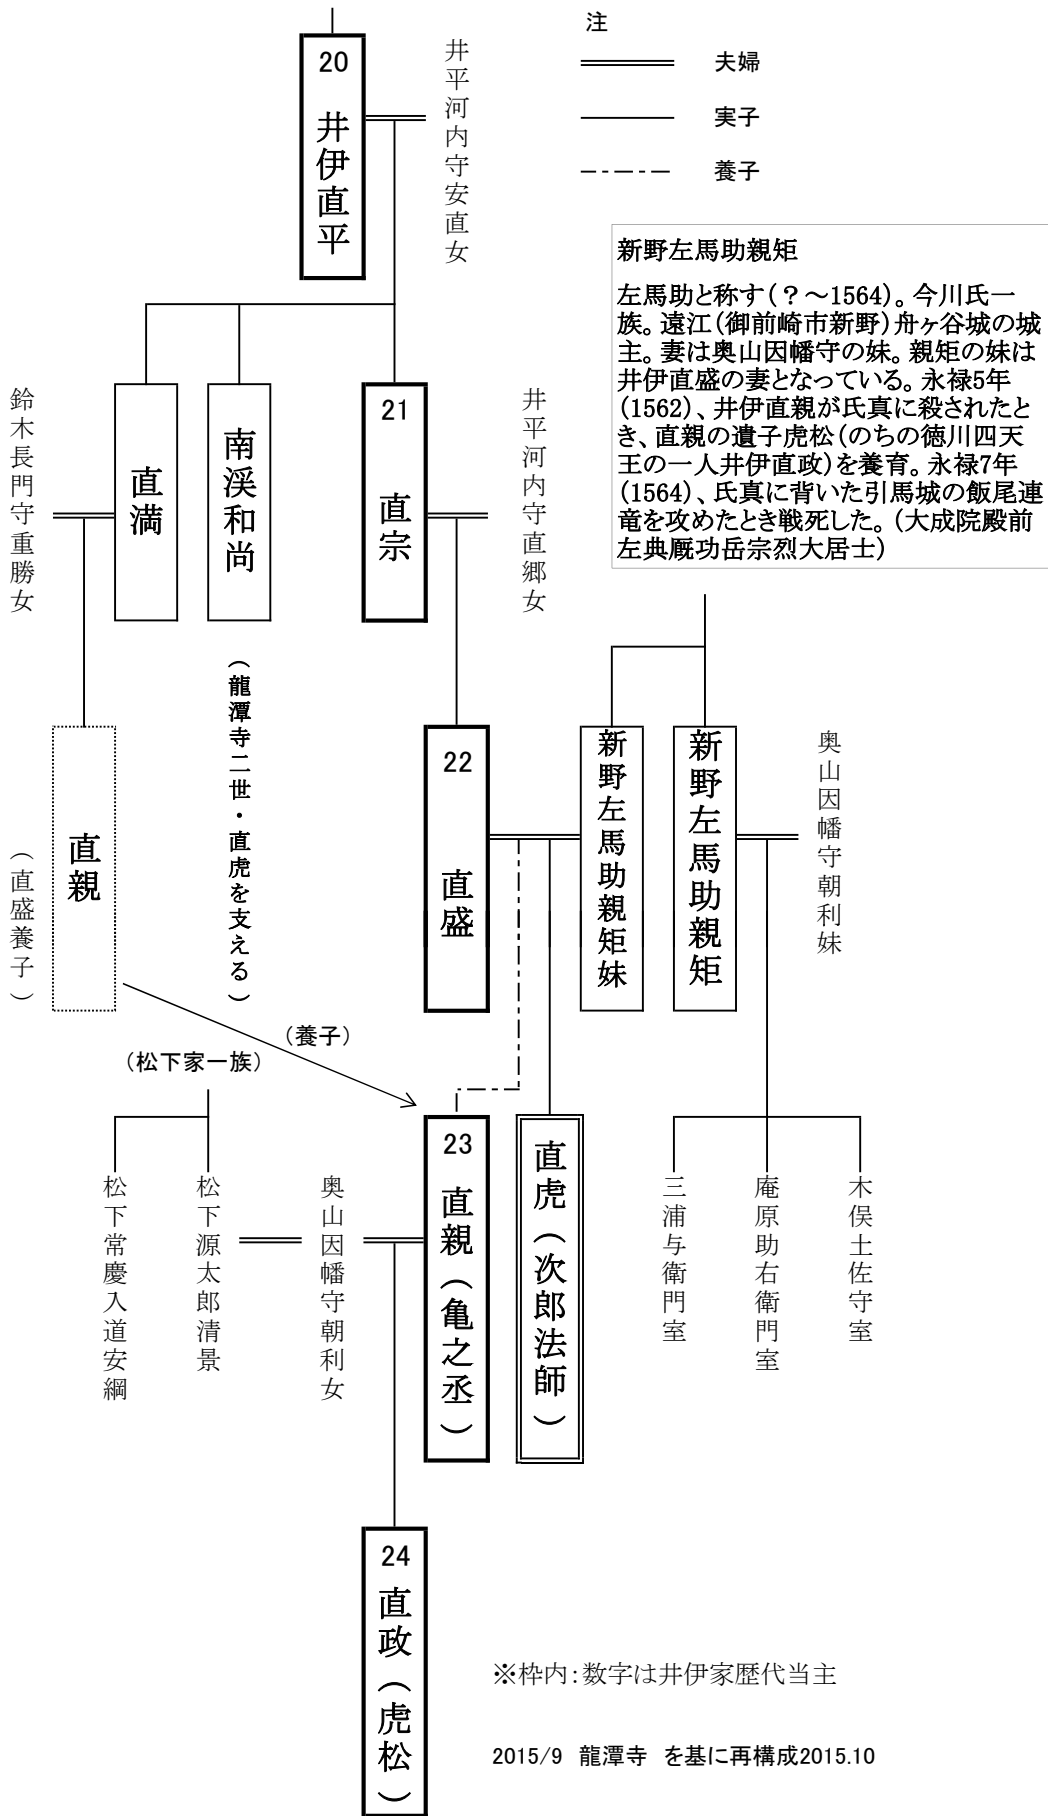

# 直虎をめぐる井伊家・新野家 家系図

※枠内: 数字は井伊家歴代当主

2015/9 龍潭寺 を基に再構成2015.10