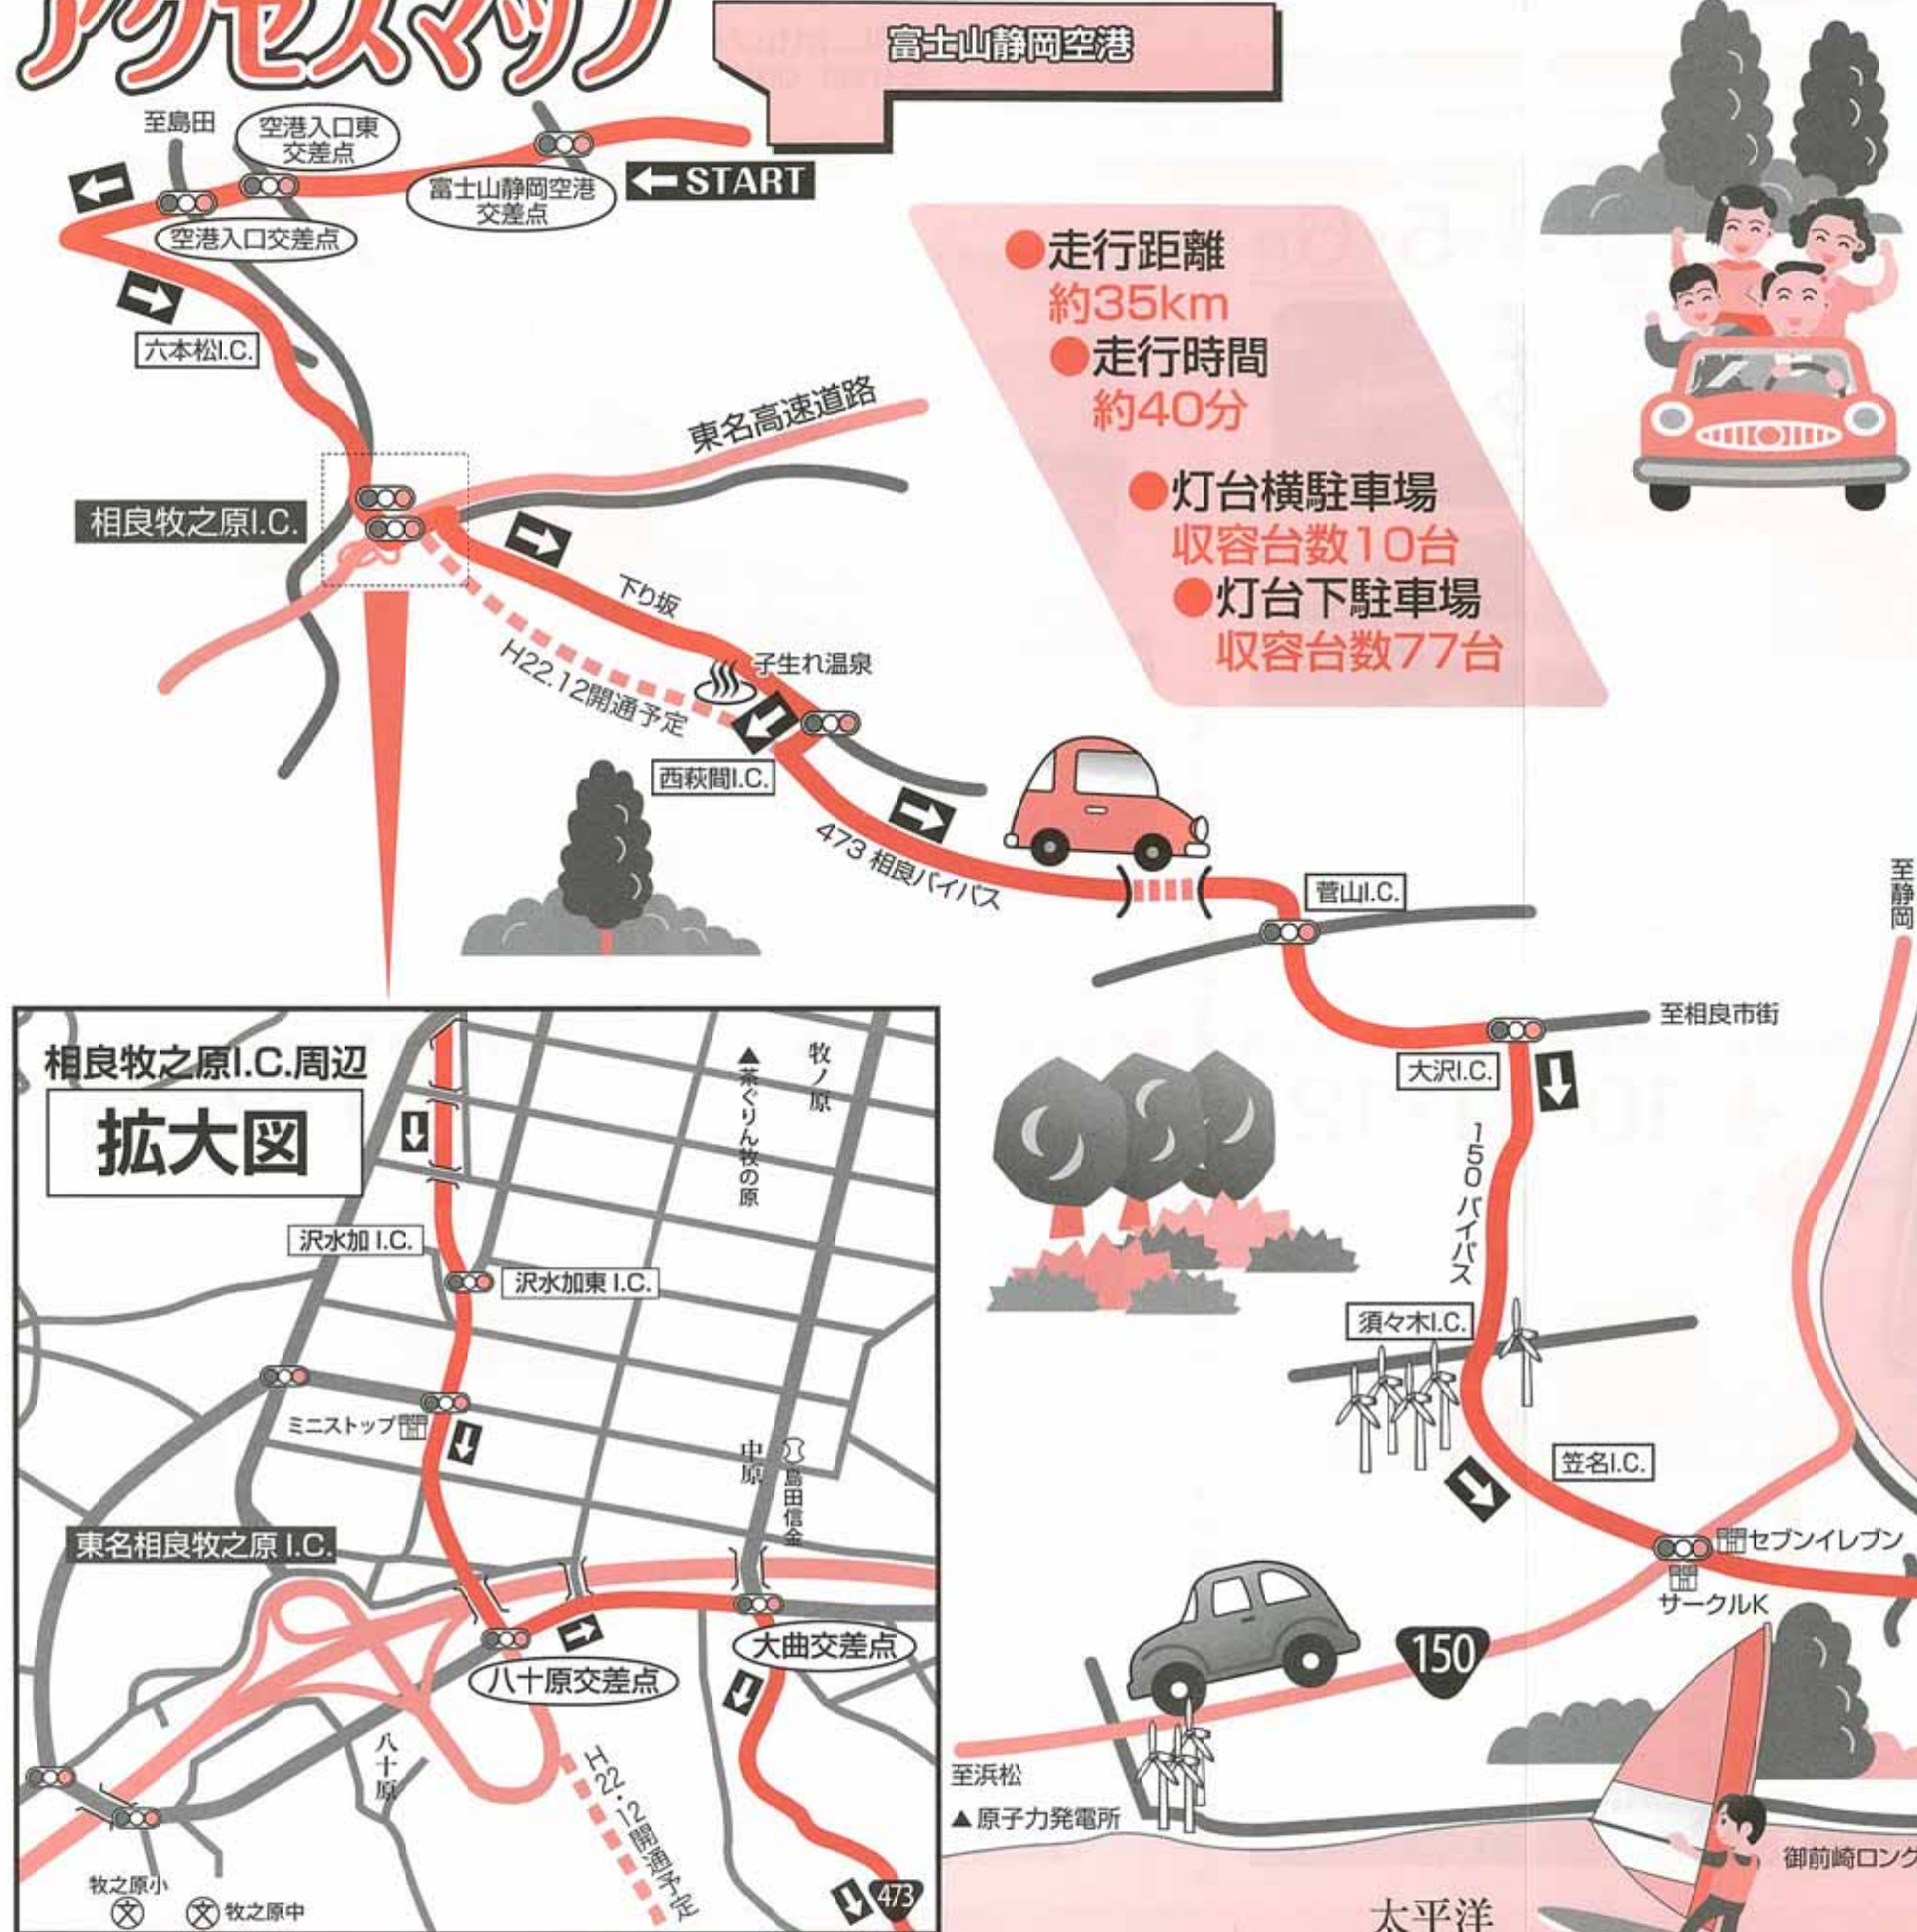

富士山静岡空港 ▶ 御前埼灯台

アクセスマップ

● 走行距離 約35km
● 走行時間 約40分
● 灯台横駐車場 収容台数10台
● 灯台下駐車場 収容台数77台

御前崎市役所商工観光課

〒437-1692 静岡県御前崎市池新田5585
TEL. (0537) 85-1135 FAX. (0537) 85-1156
URL. <http://www.city.omaezaki.shizuoka.jp>
E-mail shokan@city.omaezaki.shizuoka.jp

- | | | |
|----------------|--------------------|---------|
| ● 宿泊施設 | ● 水産・鮮魚店 | ☒ トイレ |
| ● 飲食店・喫茶店・スナック | ● 御前崎海鮮なぶら市場 | ☒ 駐車場 |
| ● 土産品店 | ● 御前崎ケーブルパーク (遊歩道) | ☒ 神社 |
| ● 食料・菓子販売店 | ● 信号機 | ▲ その他施設 |
| ☒ コンビニ | | |