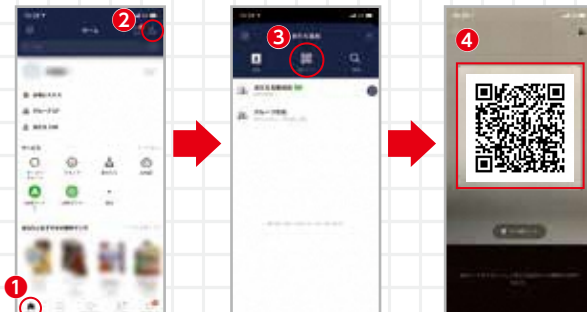

ID検索

- ① ホーム画面を開く
- ② 右上のアイコンをタップ
- ③ 「検索」をタップ
- ④ 「ID」にチェックし、LINE ID「@ omaezaki_city」を入力して検索
- ⑤ 「御前崎市」が表示されたら「追加」をタップ

QRコード

- ① ホーム画面を開く
- ② 右上のアイコンをタップ
- ③ 「QRコード」をタップ
- ④ カメラが起動されるのでスキャンするQRコードを画面の枠に入れる

LINE登録方法

LINE 公式アカウント

ID : @omaezaki_city

これなら簡単だね!

イベント情報

イベント情報をタップすると、市ホームページ内の「イベントカレンダー」が表示されます。そこには市内で実施されるイベントはもちろん、各種募集内容が掲載されています。
※新型コロナウイルスの影響により、掲載件数が少なくなっています。

災害情報

災害情報をタップすると、「市の防災体制」「緊急時情報」「気象情報」「防災マップ」「避難所」「補助金・制度」が表示されます。
災害発生時には、市内の被害・避難情報などを確認できます。

画面下の『メニュー』をタップすると「市公式ホームページ」「イベント情報」「子育て情報」「暮らしの情報」「災害情報」「新型コロナウイルスに関する情報」の6つのコンテンツが表示されます。

「市公式ホームページ」「イベント情報」以外については、タップするとさらに6つのメニューが表示され、市ホームページの該当ページへと誘導される仕組みとなっています。

子育て情報

子育て情報をタップすると、子育て相談「子どもの健診」「保育園入園」「子育て支援センター 児童館」「市内の公園」「市内の病院」が表示されます。これらをタップすると、子育てをする上で役立つ情報が手に入ります。