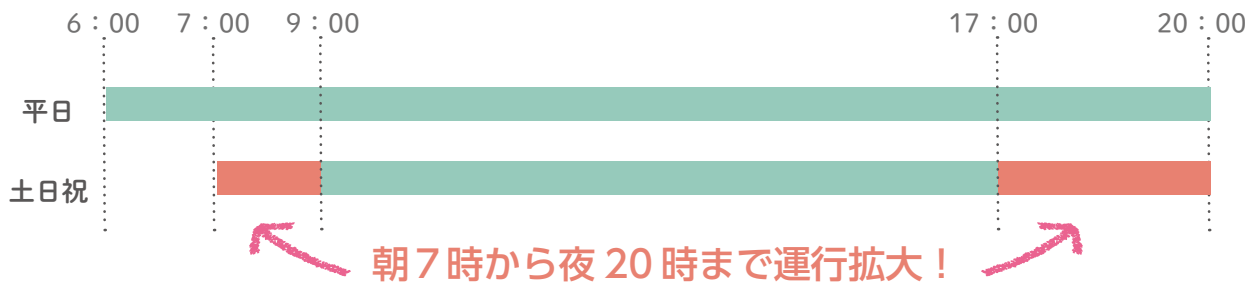

AI オンデマンド交通「OM mobi.」 土日祝日の運行時間、朝も夜も拡大します！

【令和8年6月6日(土)から】

市では、AI オンデマンド交通サービス「OM mobi.(オンモビ)」の実証運行を実施しています。
「せっかくの休日、朝早くから夜遅くまで活動したいけれど、交通手段がない…」という皆さまの声にお応えし、6月6日(土)から、**土日祝日の運行時間を拡大**します！

利用シーン

朝早くのお出かけに

イベントの終盤まで

時間を気にせず、お出かけに

サービスの利用イメージ

step
1

ユーザー登録

初回予約のみ、ユーザー情報を登録します。
※電話とスマートフォンアプリのどちらからでも登録できます。

step
2

乗車予約

電話またはアプリから乗車予約をします。
※利用時間の7日前～1時間前まで予約可能です。

step
3

乗車

予定時刻に指定の停留所へ行き、乗車します。
※複数人での乗り合いになる場合があります。
※アプリ予約の場合は、乗車30分前に最適な停留所が案内されます。

step
4

支払い

お支払いは「現金」または「アプリ内決済」をご利用いただけます。

◀ ホームページ