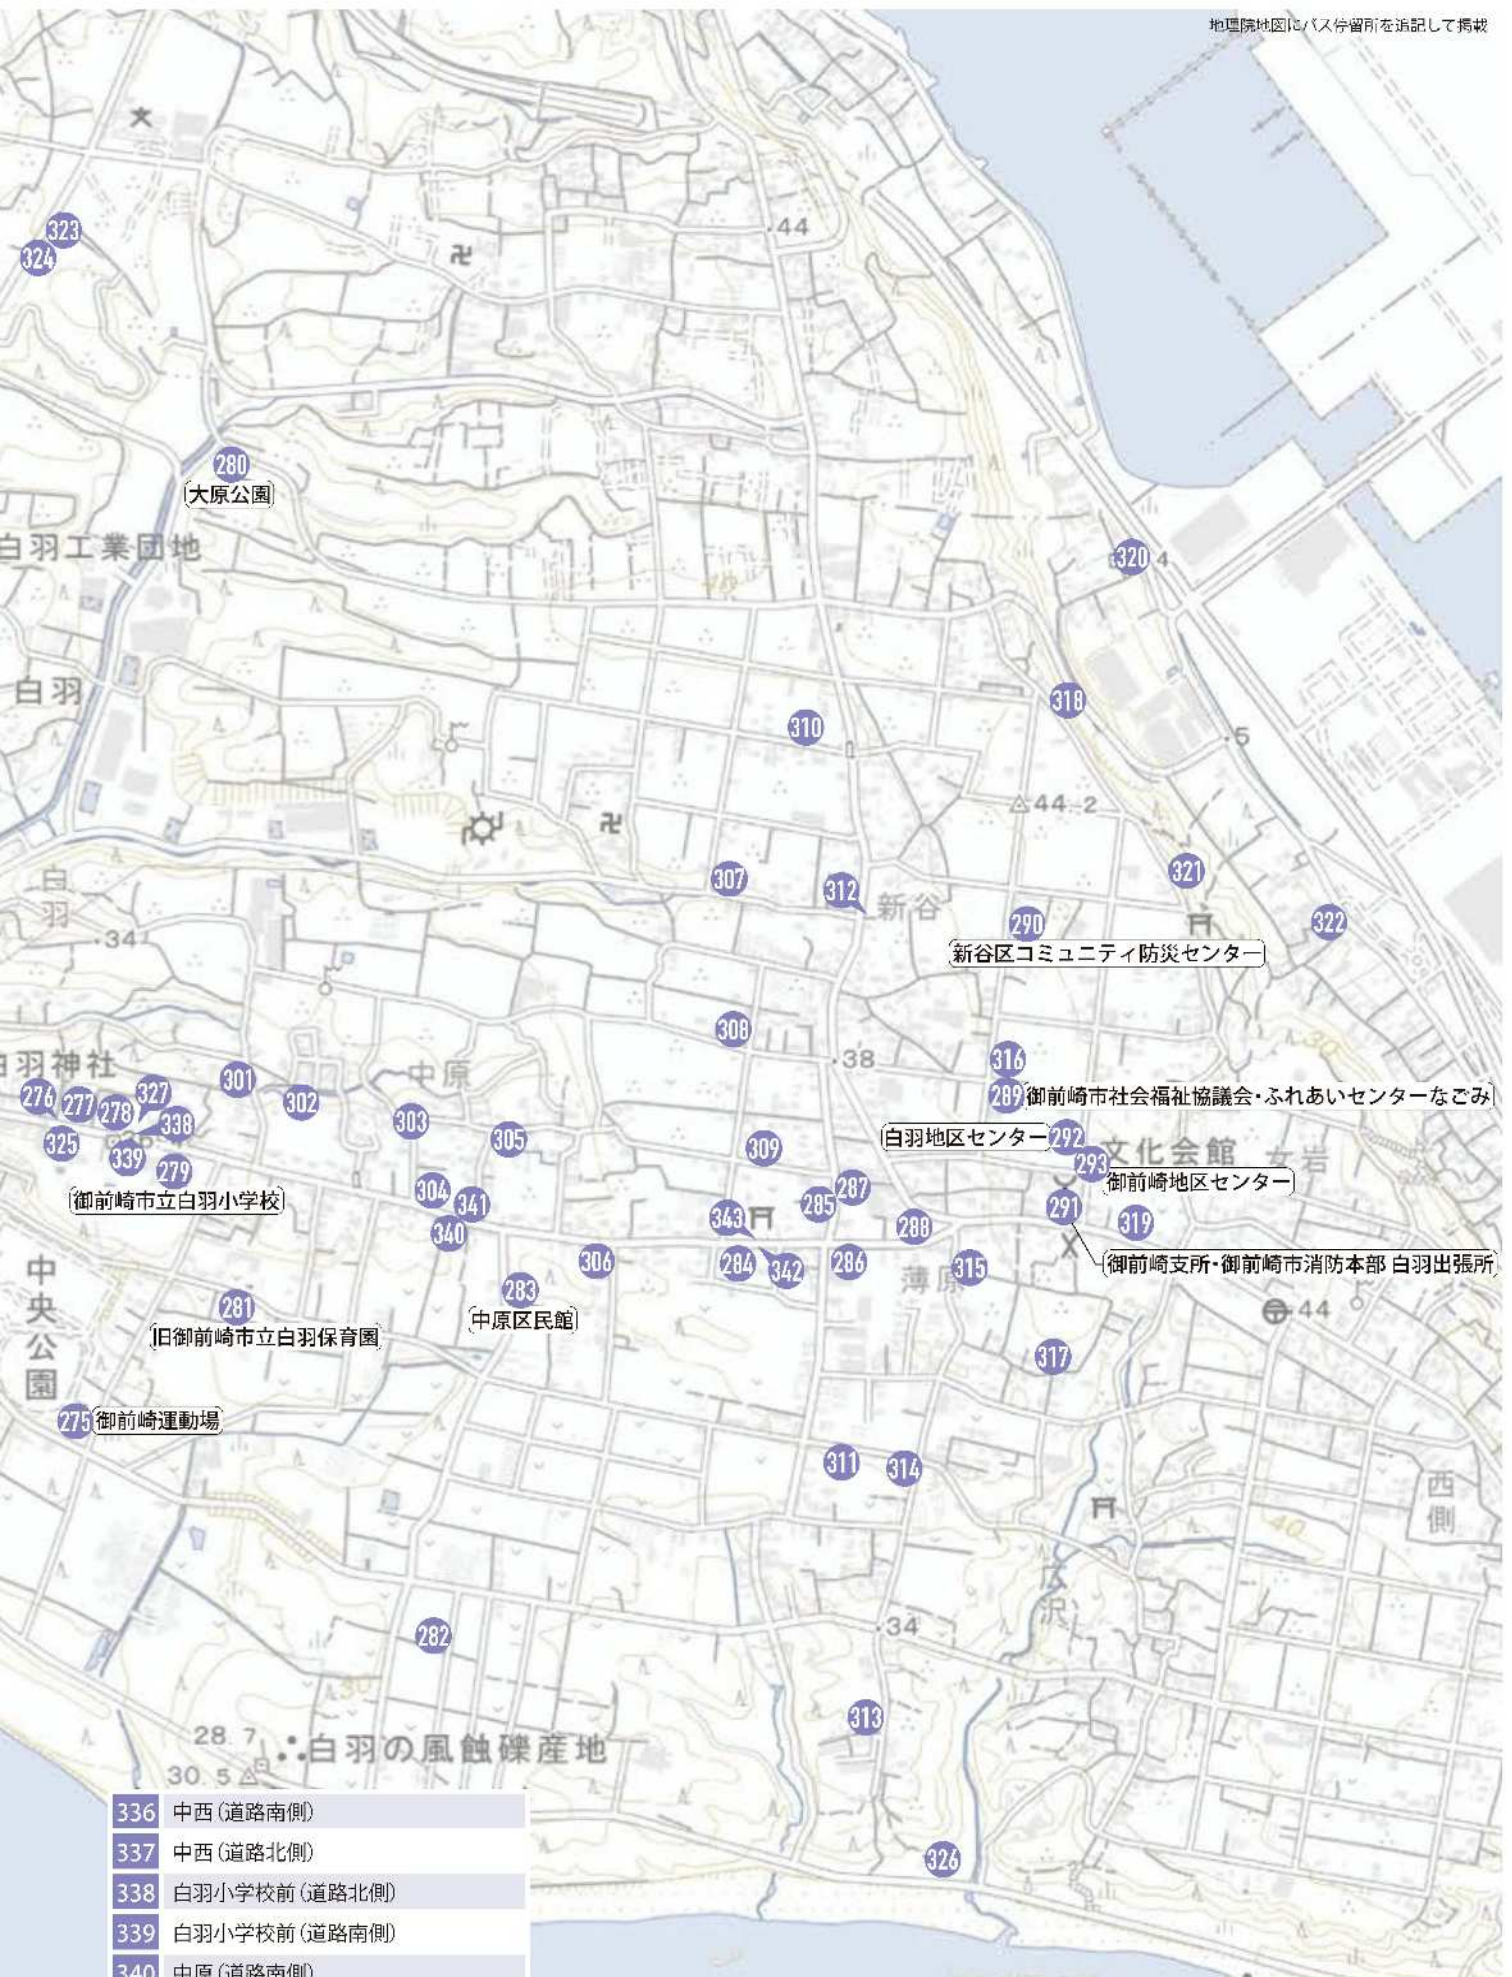

- 336 中西(道路南側)
- 337 中西(道路北側)
- 338 白羽小学校前(道路北側)
- 339 白羽小学校前(道路南側)
- 340 中原(道路南側)
- 341 中原(道路北側)
- 342 新谷入口(道路南側)
- 343 新谷入口(道路北側)

*ごみ集積所

白羽

SHIROWA
エリア