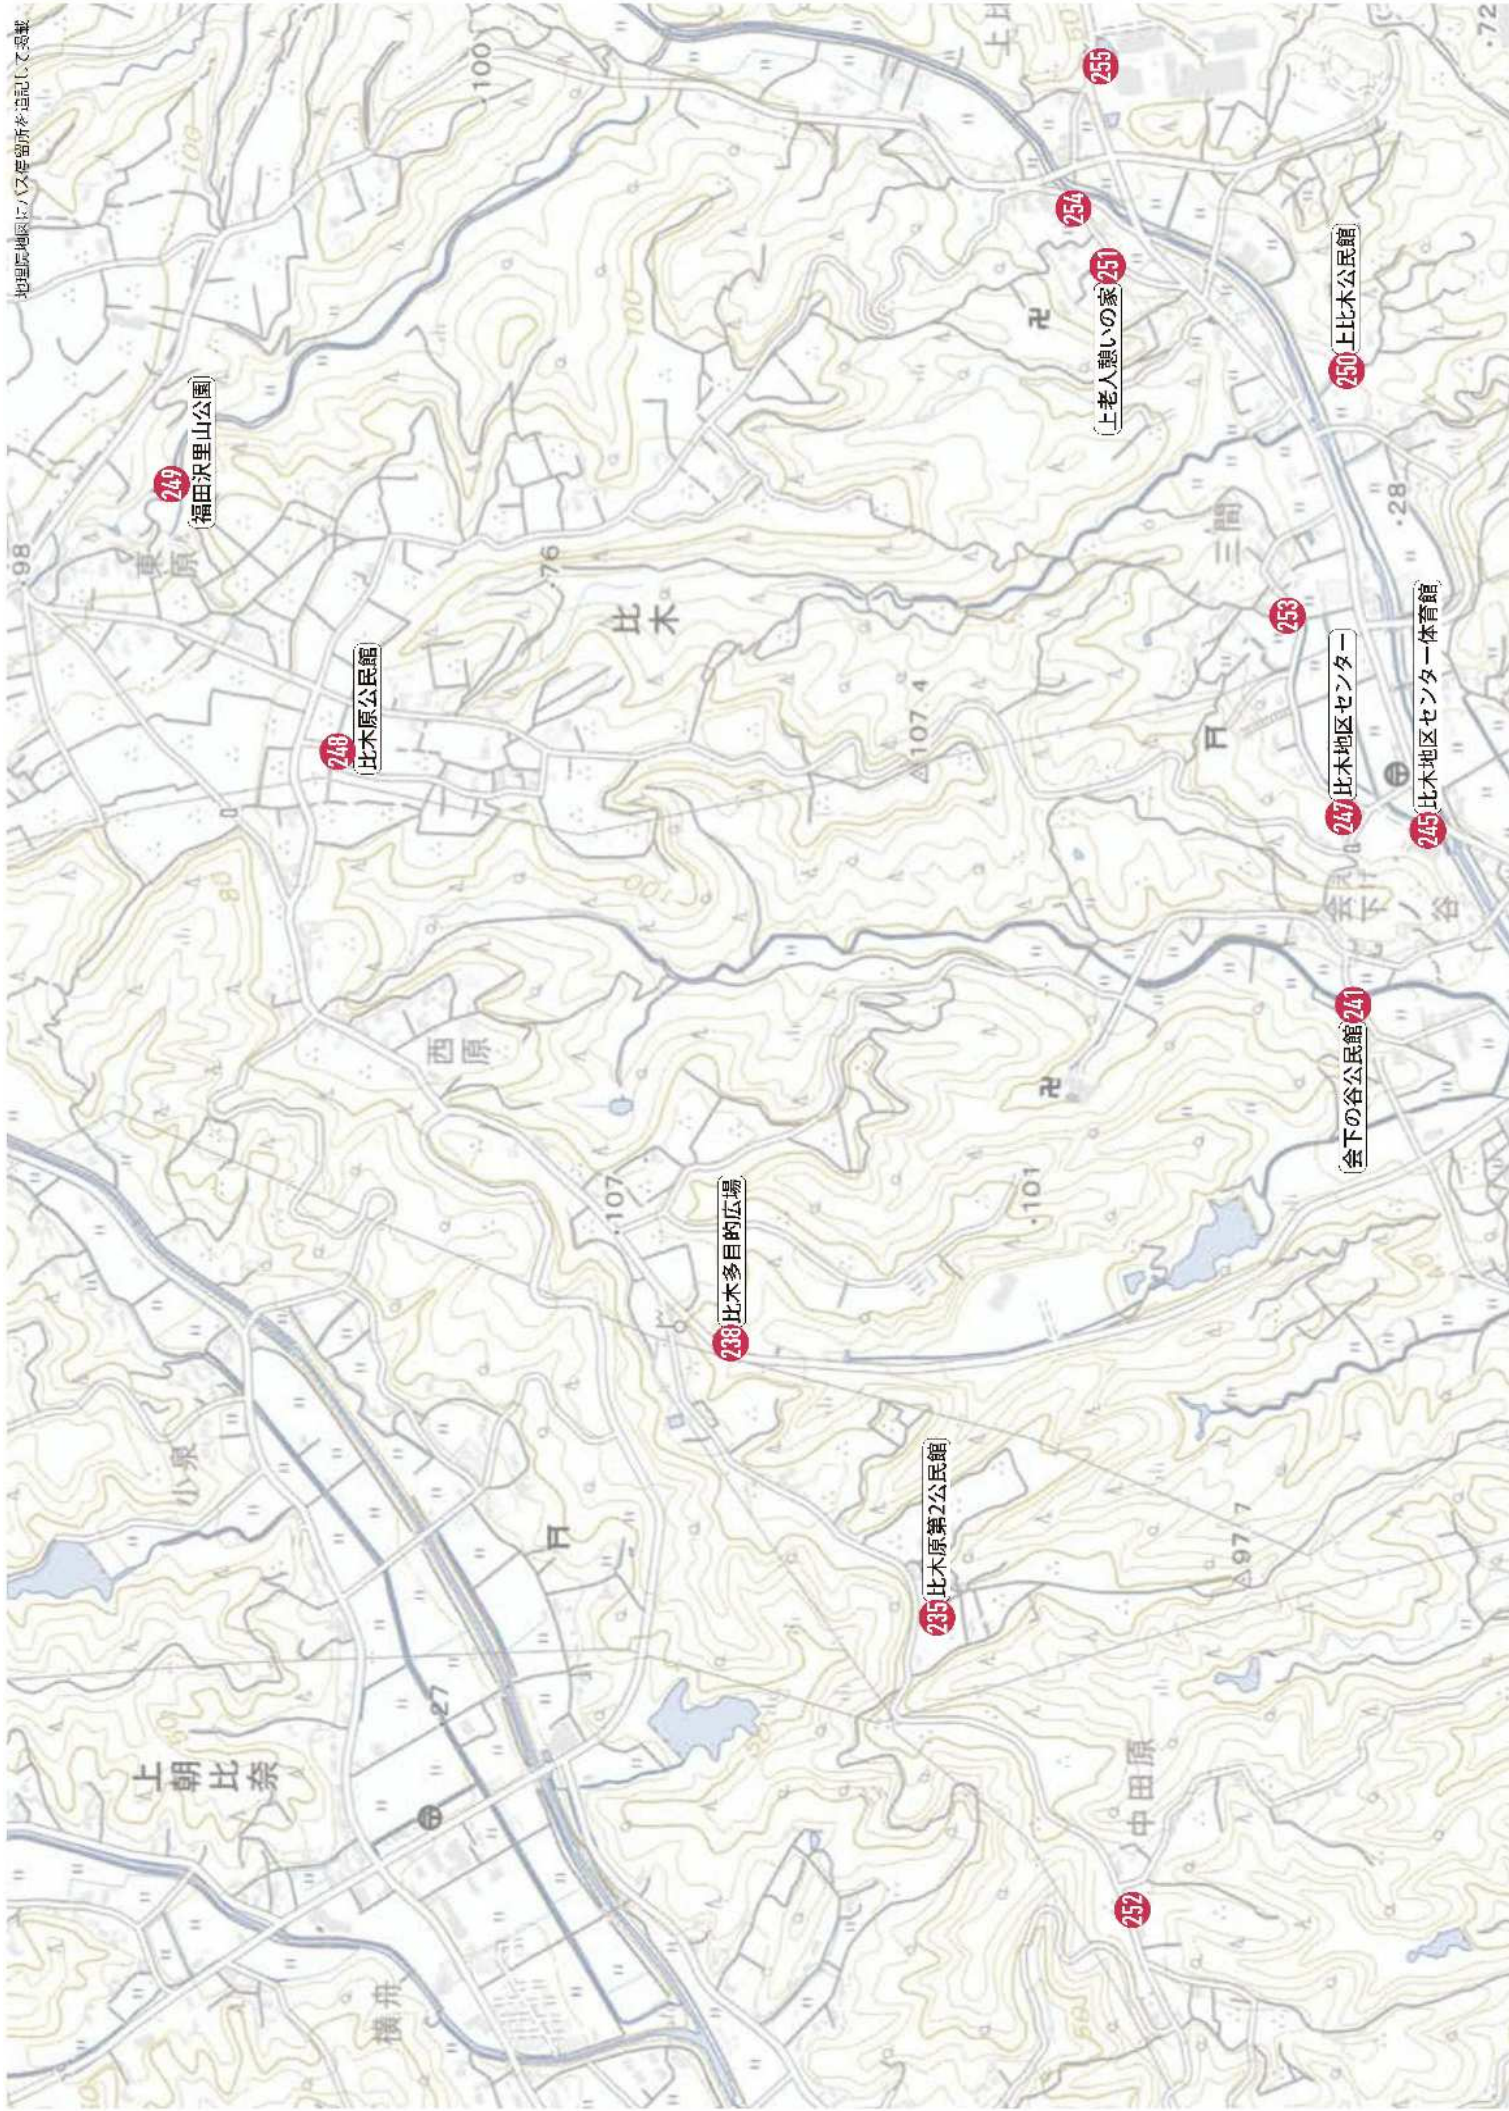

249 福田沢里山公園

248 比木原公民館

238 比木多目的広場

235 比木原第2公民館

251 上老人憩いの家

252 中田原

241 会下の谷公民館

247 比木地区センター

245 比木地区センター体育館

250 上比木公民館