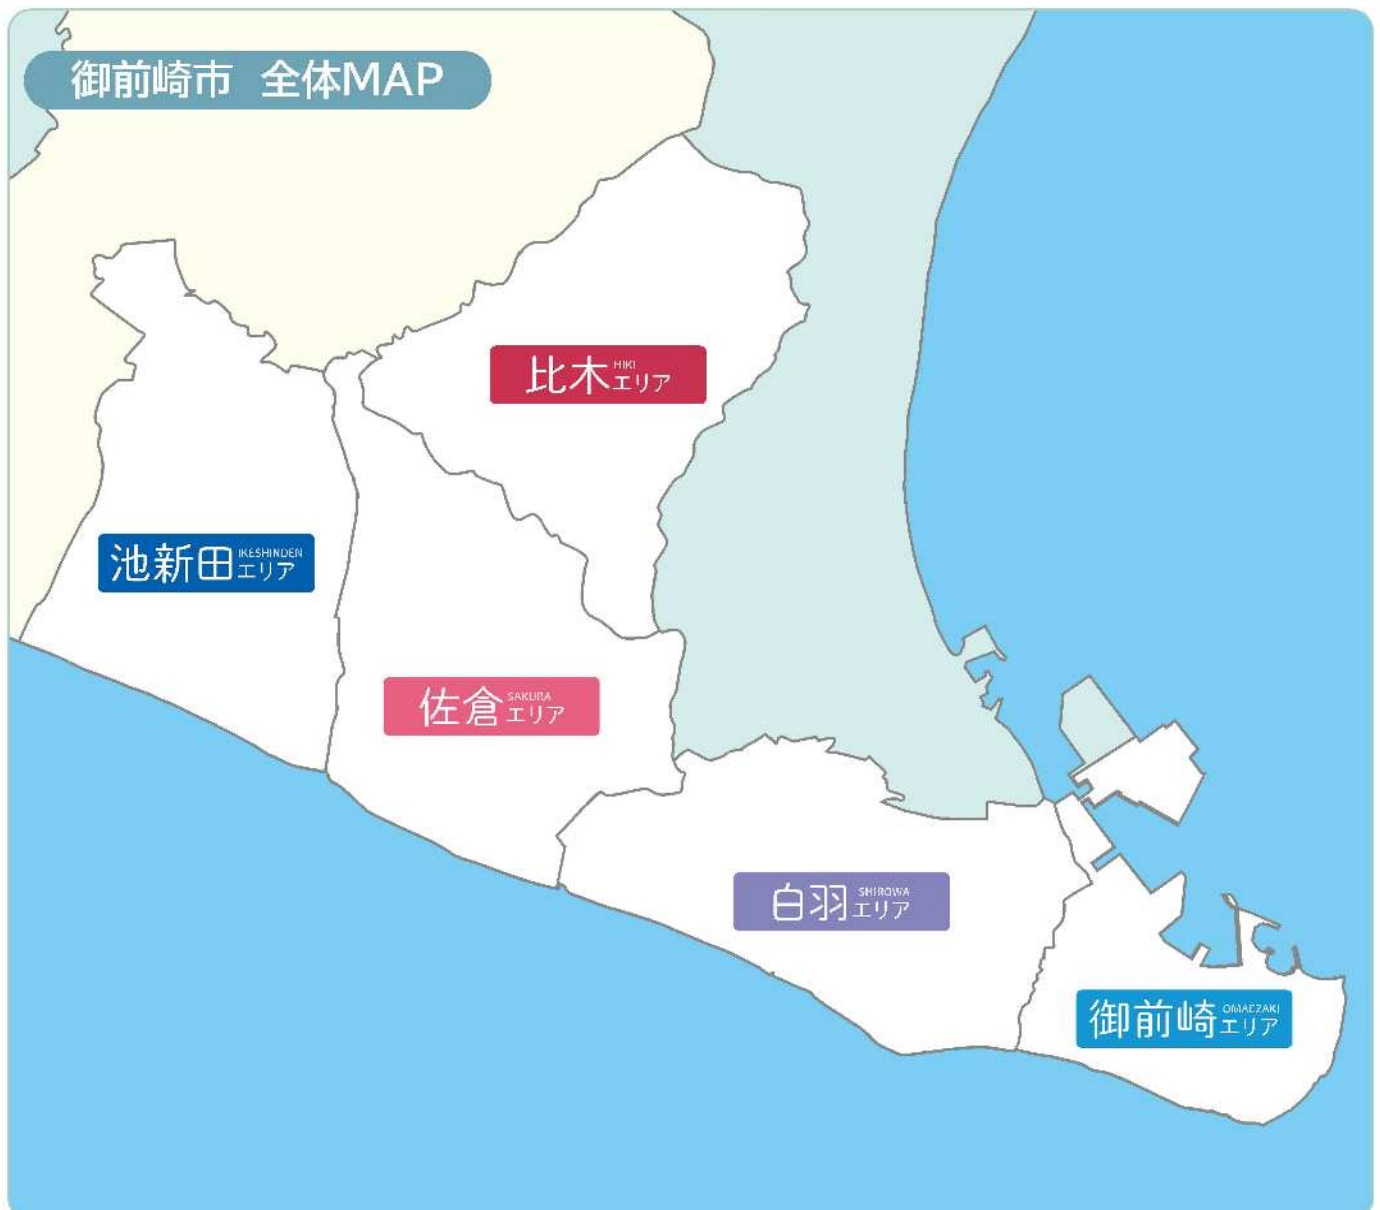

OM mobi.

AIで始める新たなChallenge!

AIオンデマンド交通の実証運行の開始!

運行開始

10/1
START

▲二次元コードから
スマートフォンアプリが
ダウンロード
できます。

AIオンデマンド交通 とは？

「オンデマンド」とは「必要に応じて」という意味で、AIオンデマンド交通は、電話やスマートフォンのアプリで予約すると、AI(人工知能)が最適なルート进行调整して、希望する場所の近くまで乗車できる新しい交通サービスです。複数の利用者との乗り合いになるため、効率よく、環境にもやさしい運行ができます。

📍 サービスの利用イメージ

① ユーザー登録

初回予約のみ、ユーザー情報を登録します。
※電話とスマートフォンアプリのどちらからでも登録できます。

② 乗車予約

コールセンターへの電話またはアプリから配車を予約します。
※利用時間の7日前～1時間前まで予約可能です。
※コールセンターの開設時間は運行日の午前8時から午後5時までです。
TEL. 0570-02-3503

③ 乗車

予定時刻に指定の停留所へ行き、乗車します。
※複数人での乗り合いになる場合があります。
※アプリ予約の場合、乗車30分前に乗り合いに適した停留所が案内されます。

④ 支払い

乗車時の現金払いまたはアプリ内決済で支払います。

御前崎市 全体MAP

OM mobi. 利用ガイド

1. AIオンデマンド交通の利用イメージ

① 電話やスマートフォンのアプリで乗車予約

② AI(人工知能)が最適な車両とルートを手配

③ 複数人との乗り合いで、希望場所の近くまで乗車