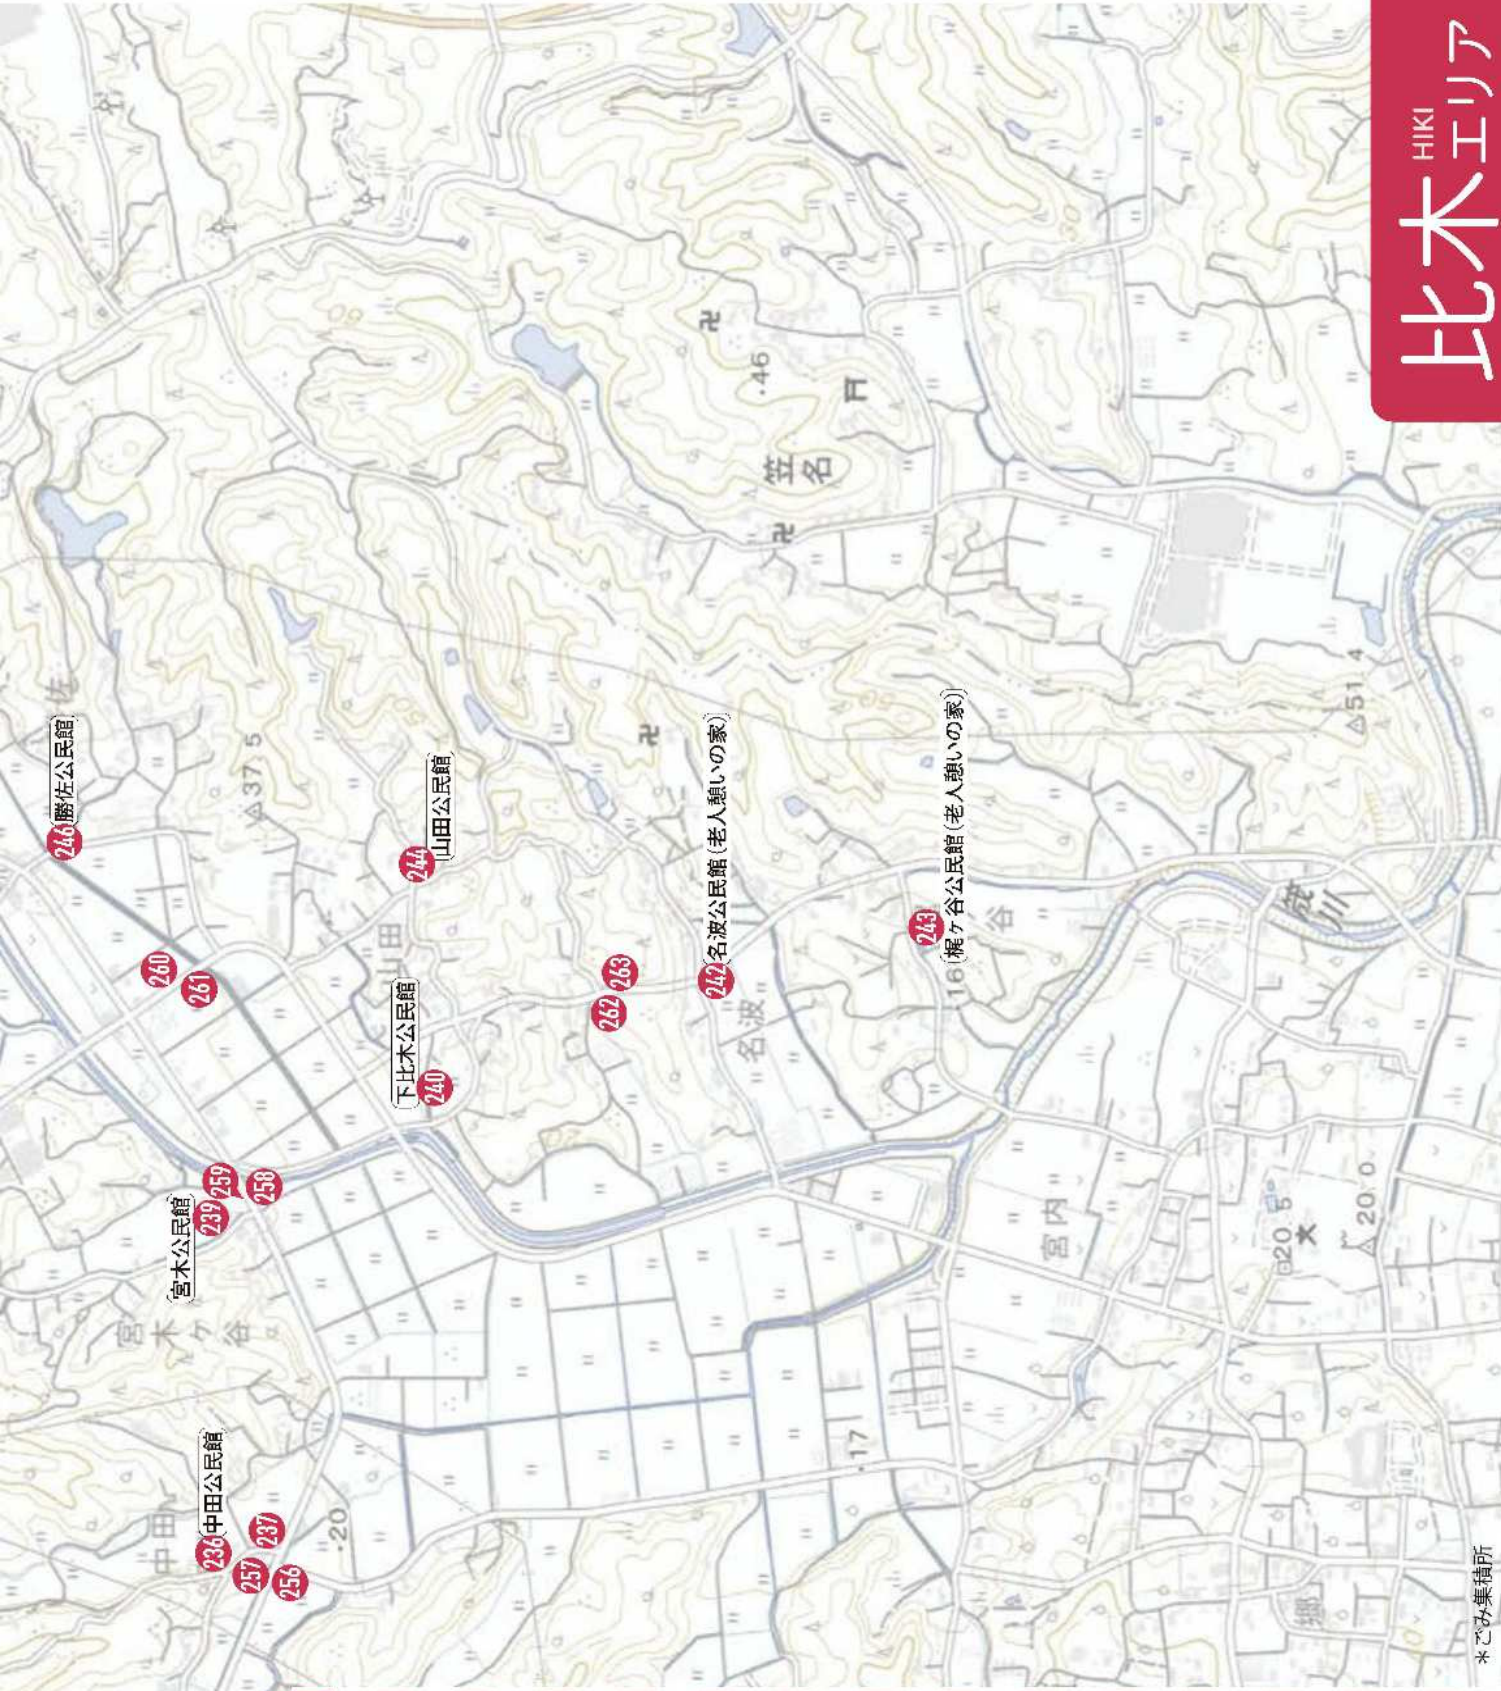

*ごみ集積所

249 福田沢里山公園

248 比木原公民館

238 比木多目的広場

235 比木原第2公民館

251 上老人憩いの家

252 中田原

241 会下の谷公民館

247 比木地区センター

245 比木地区センター体育館

250 上比木公民館

比木 HIKI エリア

*ごみ集積所

比木エリア

- 235 比木原第2公民館
- 236 中田公民館
- 237 セブンイレブン 御前崎比木店
- 238 比木多目的広場
- 239 宮木公民館
- 240 下比木公民館
- 241 会下の谷公民館
- 242 名波公民館(老人憩いの家)
- 243 梶ヶ谷公民館(老人憩いの家)
- 244 山田公民館
- 245 比木地区センター体育館
- 246 勝佐公民館
- 247 比木地区センター
- 248 比木原公民館
- 249 福田沢里山公園
- 250 上比木公民館
- 251 上老人憩いの家
- 252 比木地区 比木原No.2 *
- 253 比木地区 上比木No.5 *
- 254 比木地区 上比木No.1 *
- 255 御前崎市シルバー人材センター
- 256 中田(道路南側)
- 257 中田(道路北側)
- 258 やぐち橋(道路南側)
- 259 やぐち橋(道路北側)
- 260 勝佐(道路東側)
- 261 勝佐(道路西側)
- 262 名波(道路西側)
- 263 名波(道路東側)

白羽エリア

- 264 セビア
- 265 御前崎タクシー株式会社
- 266 新神子区コミュニティセンター
- 267 白羽簡易郵便局
- 268 公儀山公園
- 269 白浜コミュニティー防災センター
- 270 白浜区町内会コミュニティ広場
- 271 まつい鍼灸治療院
- 272 The Green Room INN
- 273 介護施設 御前崎 亀松亭
- 274 白羽区コミュニティーセンター
- 275 御前崎運動場
- 276 松下ハリ灸マッサージ中央治療院
- 277 くじら歯科診療所
- 278 J Aハイナン 御前崎支店
- 279 御前崎市立白羽小学校
- 280 大原公園
- 281 旧御前崎市立白羽保育園
- 282 おはな助産院
- 283 中原区民館
- 284 ウエルシア御前崎白羽店
- 285 座光寺医院
- 286 コメリハード&グリーン御前崎店
- 287 白羽薬局
- 288 セブンイレブン 御前崎白羽店
- 289 御前崎市社会福祉協議会・ふれあいセンターなごみ
- 290 新谷区コミュニティ防災センター
- 291 御前崎支所・御前崎市消防本部 白羽出張所
- 292 白羽地区センター
- 293 御前崎地区センター
- 294 白羽地区 白浜区No.5 *
- 295 白羽地区 白浜区No.3 *
- 296 白羽地区 白浜区No.6 *