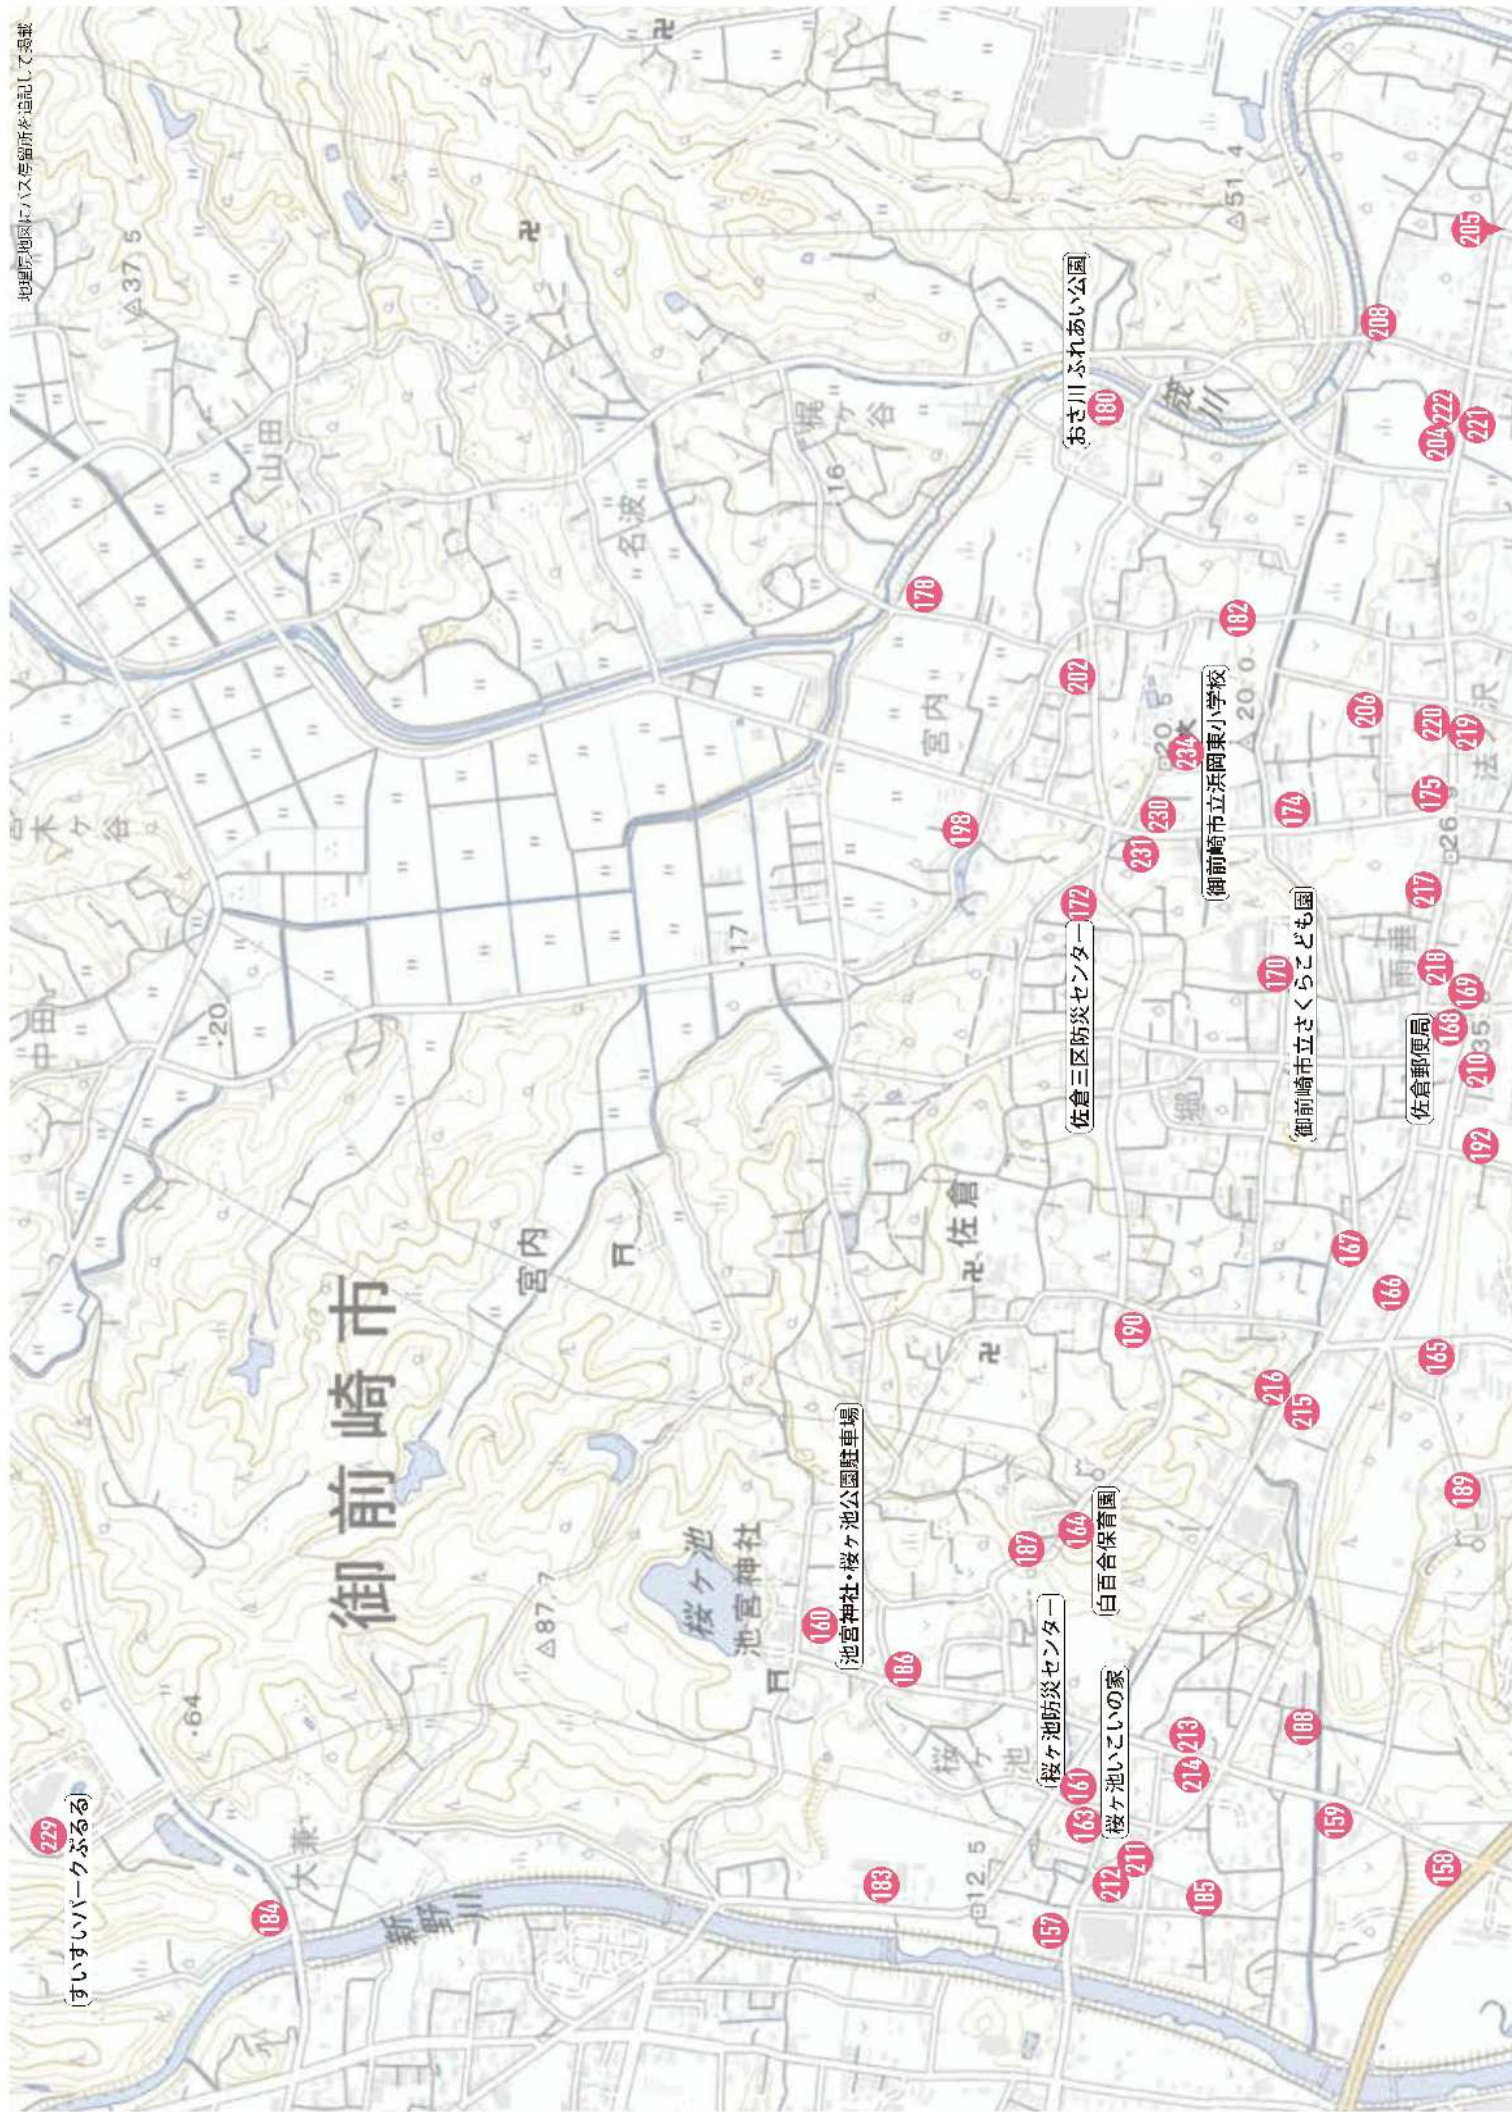

131	池新田地区	東町No.5*
132	池新田地区	早苗町No.7*
133	池新田地区	東町No.4*
134	池新田地区	東町No.27*
135	池新田地区	東町No.2*
136	池新田地区	東町No.16*
137	池新田地区	東町No.15*
138	池新田地区	東町No.13*
139	池新田地区	東町No.12*
140	神子公園	
141	御前崎CATV	
142	御前崎市立はまおか幼稚園	
143	しずつジャストライン浜岡営業所付近	
144	御前崎市役所前(道路北側のバス停付近)	
145	イオンタウン浜岡北(道路北側のバス停付近)	
146	イオンタウン浜岡北(道路南側のバス停付近)	
147	浜岡中学校前(道路西側のバス停付近)	
148	浜岡中学校前(道路東側のバス停付近)	
149	浜岡(道路西側のバス停付近)	
150	浜岡(道路東側のバス停付近)	
151	JA池新田支店(道路南側)	
152	JA池新田支店(道路北側)	
153	東町南(道路西側)	
154	東町南(道路東側)	
155	東町公民館前(道路西側)	
156	東町公民館前(道路東側)	

池新田エリア

IKESHINDEN

- 36 業務スーパー御前崎店
- 37 島田掛川信用金庫 浜岡支店
- 38 さくらい歯科医院
- 39 浜岡郵便局
- 40 丸尾記念館
- 41 御前崎市立浜岡中学校
- 42 池新田クリニック
- 43 池新田地区センター
- 44 ローソン 御前崎苗代橋店
- 45 早苗町公民館
- 46 御前崎市立図書館アスナル
- 47 浜岡駅前御前崎経済センター(旧池崎・夢咲浜岡中支店)
- 48 御前崎市商工会
- 49 杏林堂薬局 浜岡店
- 50 ローソン 御前崎浜岡店
- 51 セブンイレブン 御前崎池新田店
- 52 名波針灸院
- 53 東海清風園・池新田ディスプレイセンター
- 54 御前崎タクシー 浜岡案内所
- 55 ホテル玄 御前崎
- 56 セブンイレブン 御前崎浜岡店
- 57 KOMART 御前崎店
- 58 フォッションセンターしまむら
- 59 イオンタウン浜岡
- 60 ケーズデンキ御前崎店
- 61 くれたけイン御前崎
- 62 阿部医院
- 63 高久歯科医院
- 64 はまおか歯科
- 65 池新田地区 大山No.12*
- 66 池新田地区 大山No.13*
- 67 池新田地区 大山No.17*
- 68 池新田地区 大山No.15*
- 69 池新田地区 大山No.28*
- 70 池新田地区 大山No.19*

2 白砂公園・浜岡砂丘市営無料駐車場

*ごみ集積所

池新田地区にバス停留所を記載して掲載

(すいすいパークぶる)

229

184

御前崎市

宮内