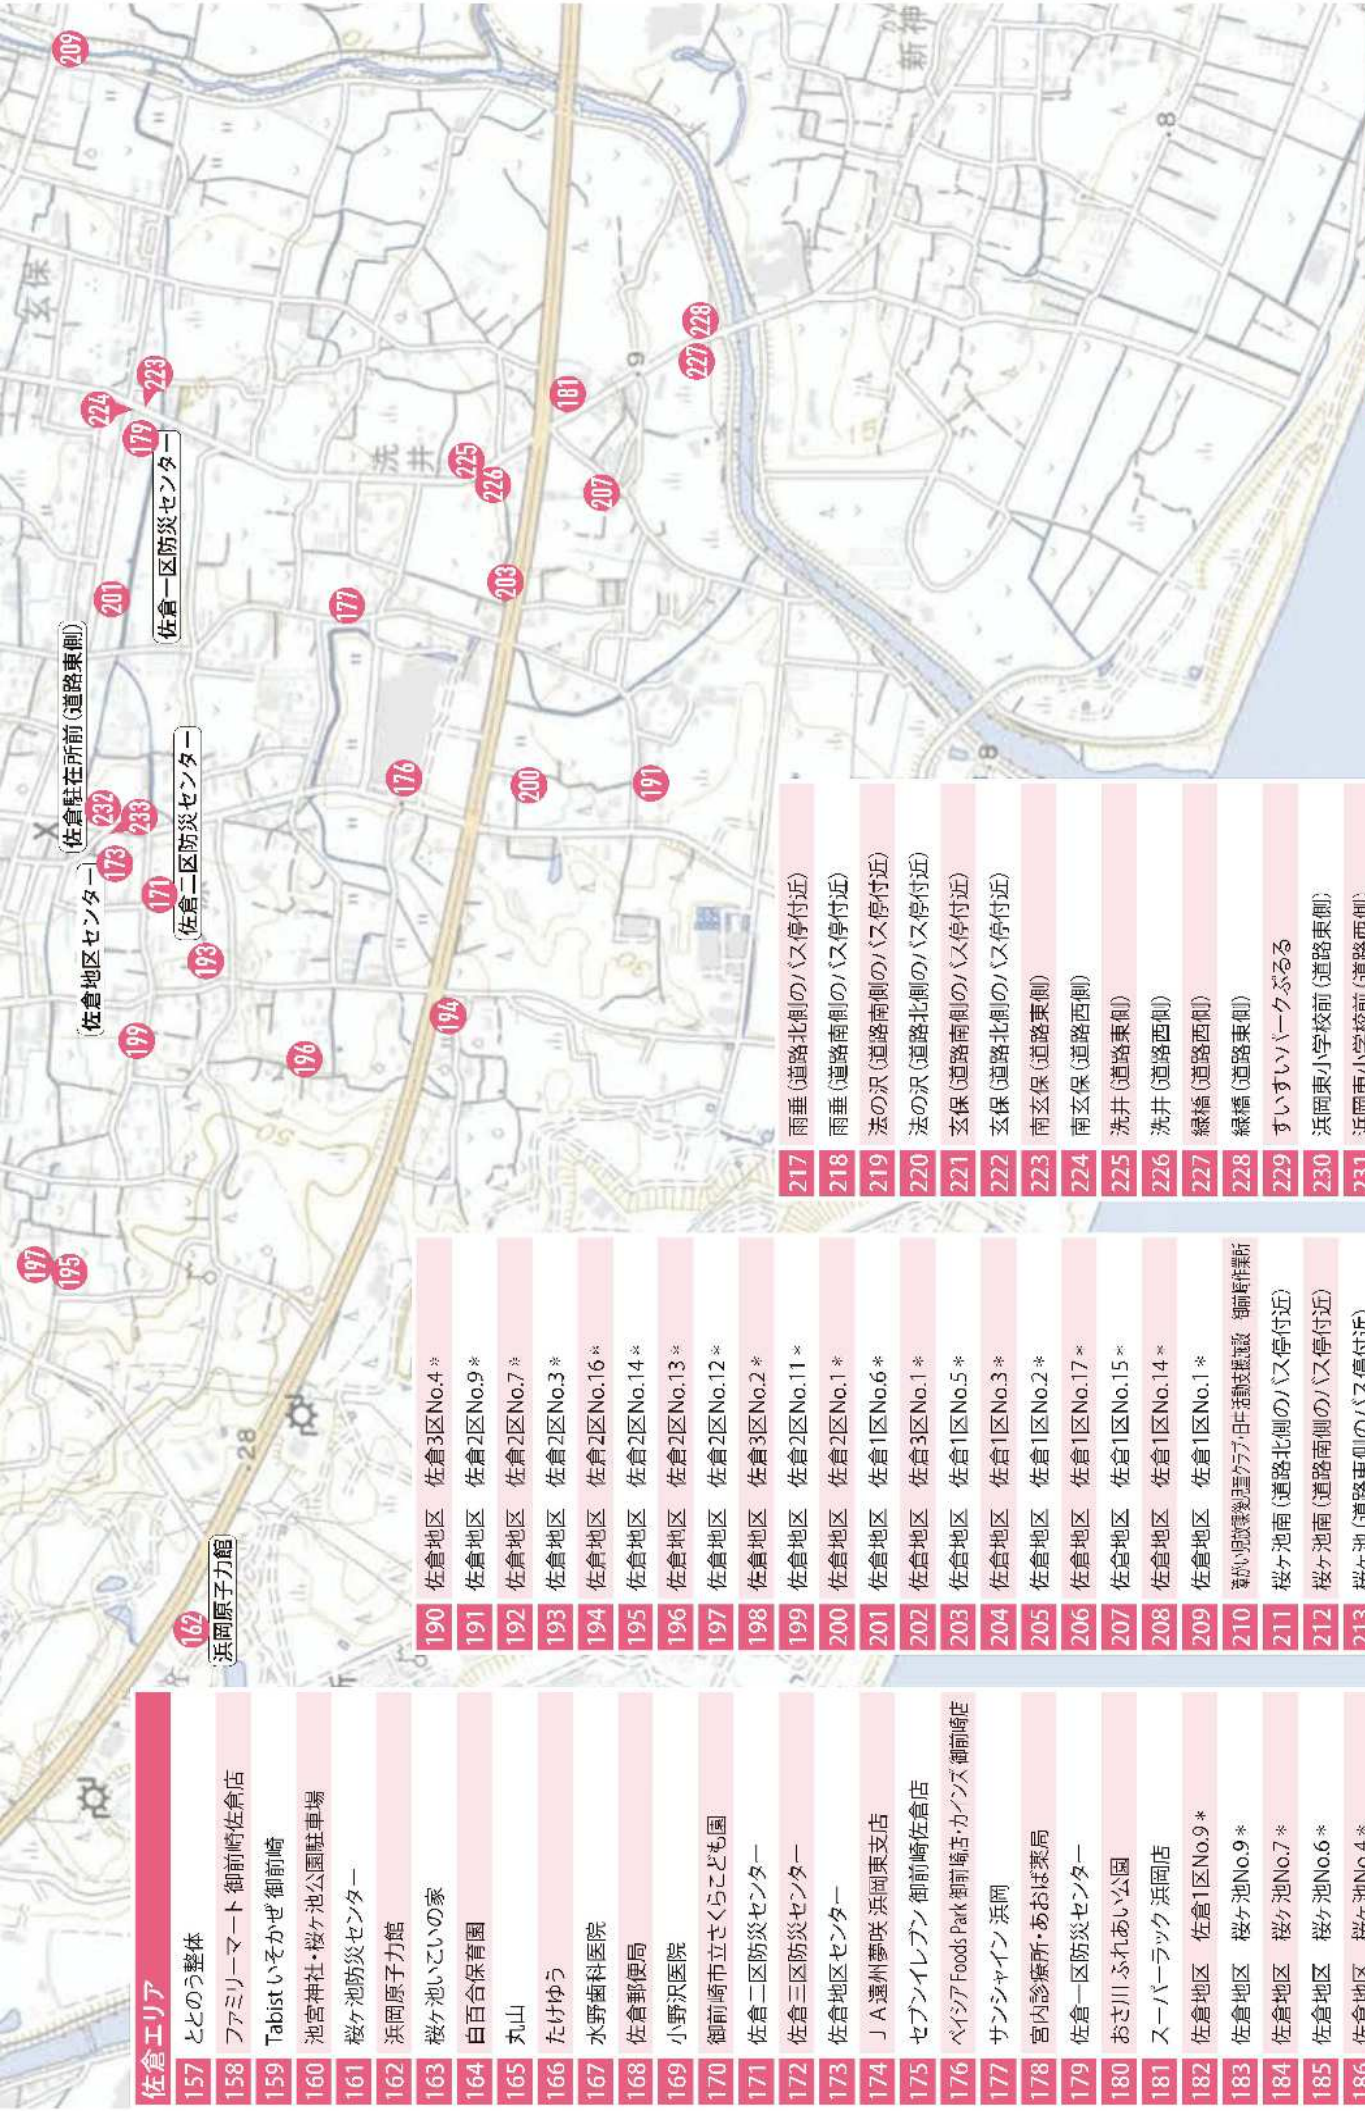

SAKURA

157	佐倉エリア
158	ととのう整体
159	ファミリーマート 御前崎佐倉店
160	Tabist いそがぜ 御前崎
161	池宮神社・桜ヶ池公園駐車場
162	桜ヶ池防災センター
163	浜岡原子力館
164	桜ヶ池いこいの家
165	百合保育園
166	丸山
167	たげゆう
168	水野齒科医院
169	佐倉郵便局
170	小野沢医院
171	御前崎市立さくらこども園
172	佐倉三区防災センター
173	佐倉地区センター
174	J A 遠州夢咲 浜岡東支店
175	セブンイレブン 御前崎佐倉店
176	ベイシア Foods Park 御前崎店・カンズ 御前崎店
177	サンシャイン 浜岡
178	宮内診療所・あおば薬局
179	佐倉一区防災センター
180	おさ川ふれあい公園
181	スーパースタック 浜岡店
182	佐倉地区 佐倉1区No.9*
183	佐倉地区 桜ヶ池No.9*
184	佐倉地区 桜ヶ池No.7*
185	佐倉地区 桜ヶ池No.6*
186	佐倉地区 桜ヶ池No.4*
187	佐倉地区 桜ヶ池No.3*
188	佐倉地区 桜ヶ池No.2*
189	佐倉地区 桜ヶ池No.1*