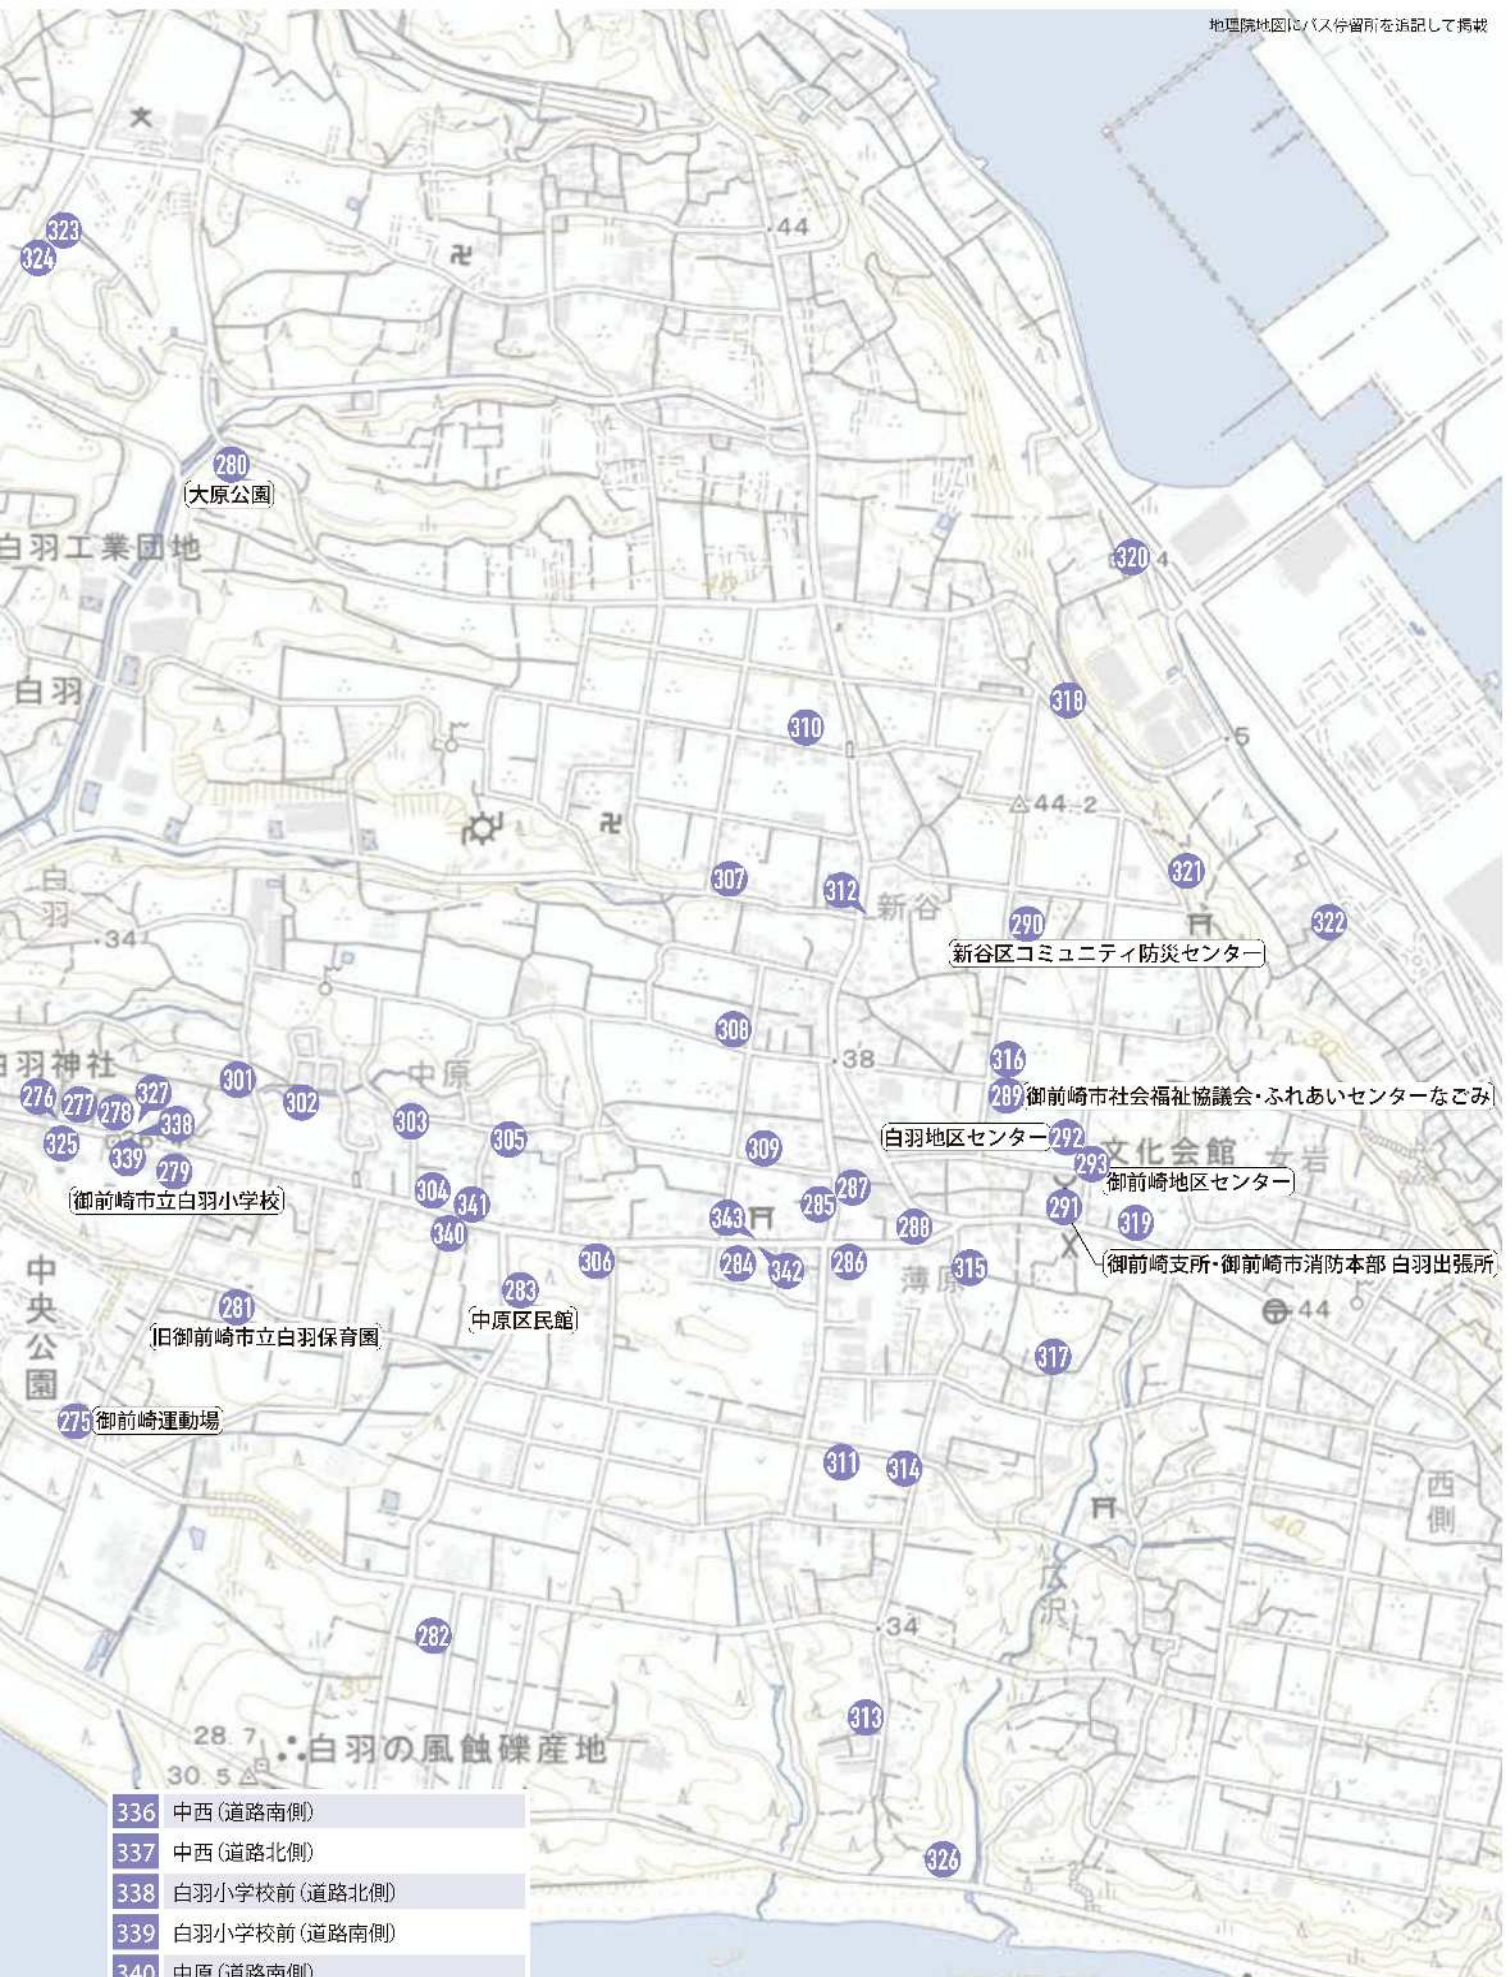

- 336 中西(道路南側)
- 337 中西(道路北側)
- 338 白羽小学校前(道路北側)
- 339 白羽小学校前(道路南側)
- 340 中原(道路南側)
- 341 中原(道路北側)
- 342 新谷入口(道路南側)
- 343 新谷入口(道路北側)

*ごみ集積所

白羽
SHIROWA
エリア