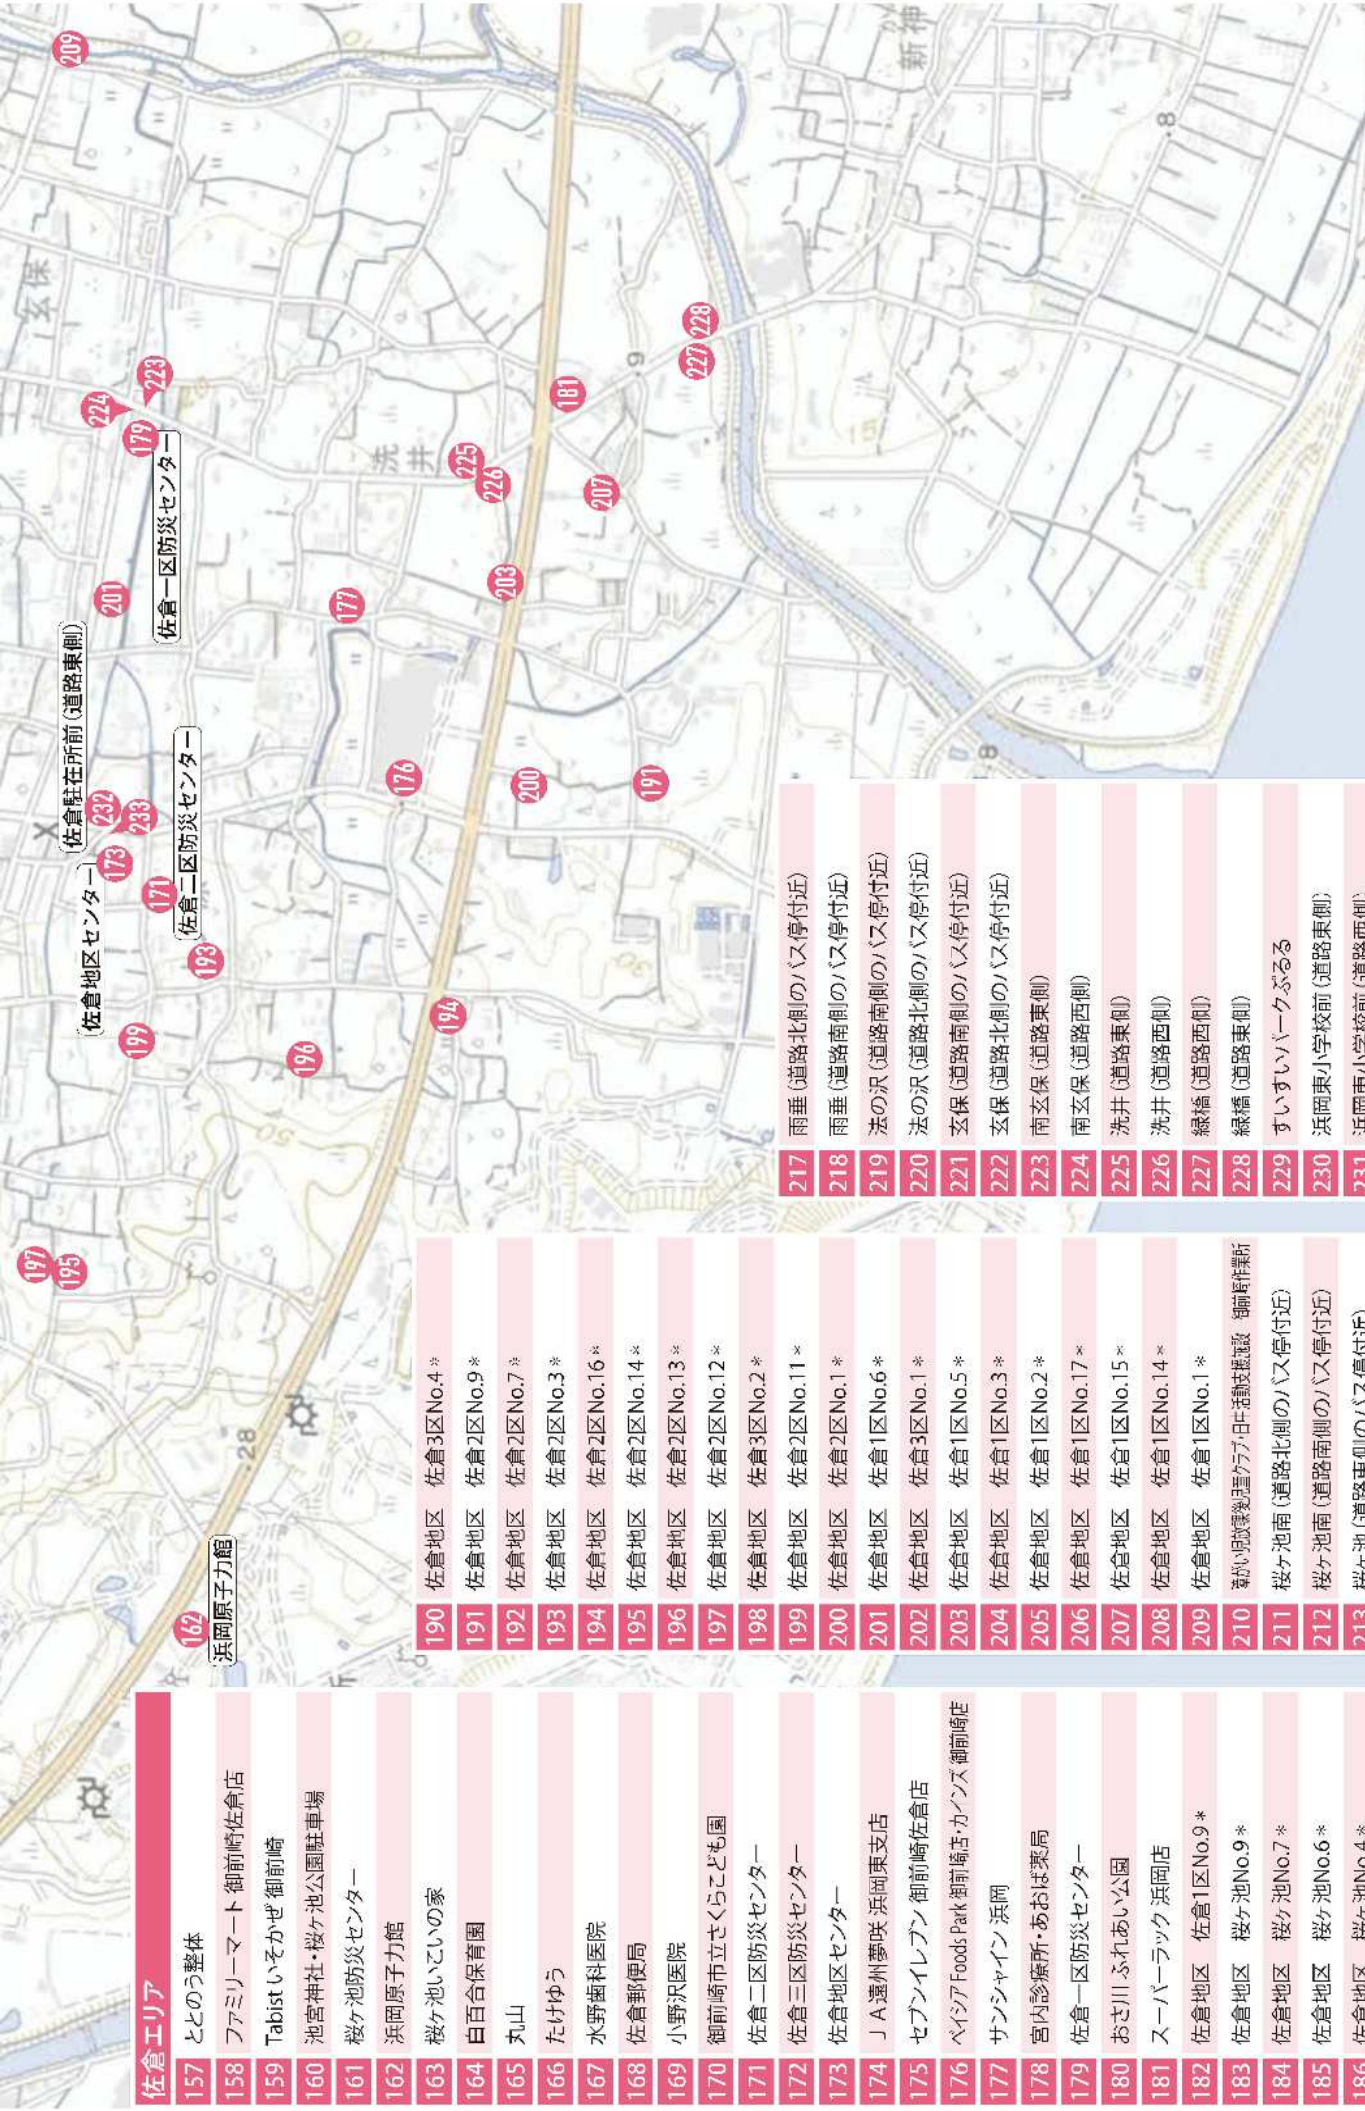

51.4

37.5

51.4

37.5

51.4

37.5

51.4

37.5

51.4

佐倉エリア

SAKURA

- 157 佐倉エリア
- 158 ととのう整体
- 159 ファミリーマート 御前崎佐倉店
- 160 Tabist いそかぜ 御前崎
- 161 池宮神社・桜ヶ池公園駐車場
- 162 桜ヶ池防災センター
- 163 浜岡原子力館
- 164 桜ヶ池いこいの家
- 165 百合保育園
- 166 丸山
- 167 たげゆう
- 168 水野齒科医院
- 169 佐倉郵便局
- 170 小野沢医院
- 171 御前崎市立さくらこども園
- 172 佐倉三区防災センター
- 173 佐倉地区センター
- 174 J A 遠州夢咲 浜岡東支店
- 175 セブンイレブン 御前崎佐倉店
- 176 ベイシア Foods Park 御前崎店・カンズ 御前崎店
- 177 サンシャイン 浜岡
- 178 宮内診療所・あおば薬局
- 179 佐倉一区防災センター
- 180 おさ川 ふれあい公園
- 181 スーパースタック 浜岡店
- 182 佐倉地区 佐倉1区No.9*
- 183 佐倉地区 桜ヶ池No.9*
- 184 佐倉地区 桜ヶ池No.7*
- 185 佐倉地区 桜ヶ池No.6*
- 186 佐倉地区 桜ヶ池No.4*
- 187 佐倉地区 桜ヶ池No.3*
- 188 佐倉地区 桜ヶ池No.2*
- 189 佐倉地区 桜ヶ池No.1*

- 190 佐倉地区 佐倉3区No.4*
- 191 佐倉地区 佐倉2区No.9*
- 192 佐倉地区 佐倉2区No.7*
- 193 佐倉地区 佐倉2区No.3*
- 194 佐倉地区 佐倉2区No.16*
- 195 佐倉地区 佐倉2区No.14*
- 196 佐倉地区 佐倉2区No.13*
- 197 佐倉地区 佐倉2区No.12*
- 198 佐倉地区 佐倉3区No.2*
- 199 佐倉地区 佐倉2区No.11*
- 200 佐倉地区 佐倉2区No.1*
- 201 佐倉地区 佐倉1区No.6*
- 202 佐倉地区 佐倉3区No.1*
- 203 佐倉地区 佐倉1区No.5*
- 204 佐倉地区 佐倉1区No.3*
- 205 佐倉地区 佐倉1区No.2*
- 206 佐倉地区 佐倉1区No.17*
- 207 佐倉地区 佐倉1区No.15*
- 208 佐倉地区 佐倉1区No.14*
- 209 佐倉地区 佐倉1区No.1*
- 210 新いばらき駅前ラゾーナ活動施設 御前崎駅前
- 211 桜ヶ池南(道路北側のバス停付近)
- 212 桜ヶ池南(道路南側のバス停付近)
- 213 桜ヶ池(道路東側のバス停付近)
- 214 桜ヶ池(道路西側のバス停付近)
- 215 原子力発電所入口(道路南側のバス停付近)
- 216 原子力発電所入口(道路北側のバス停付近)