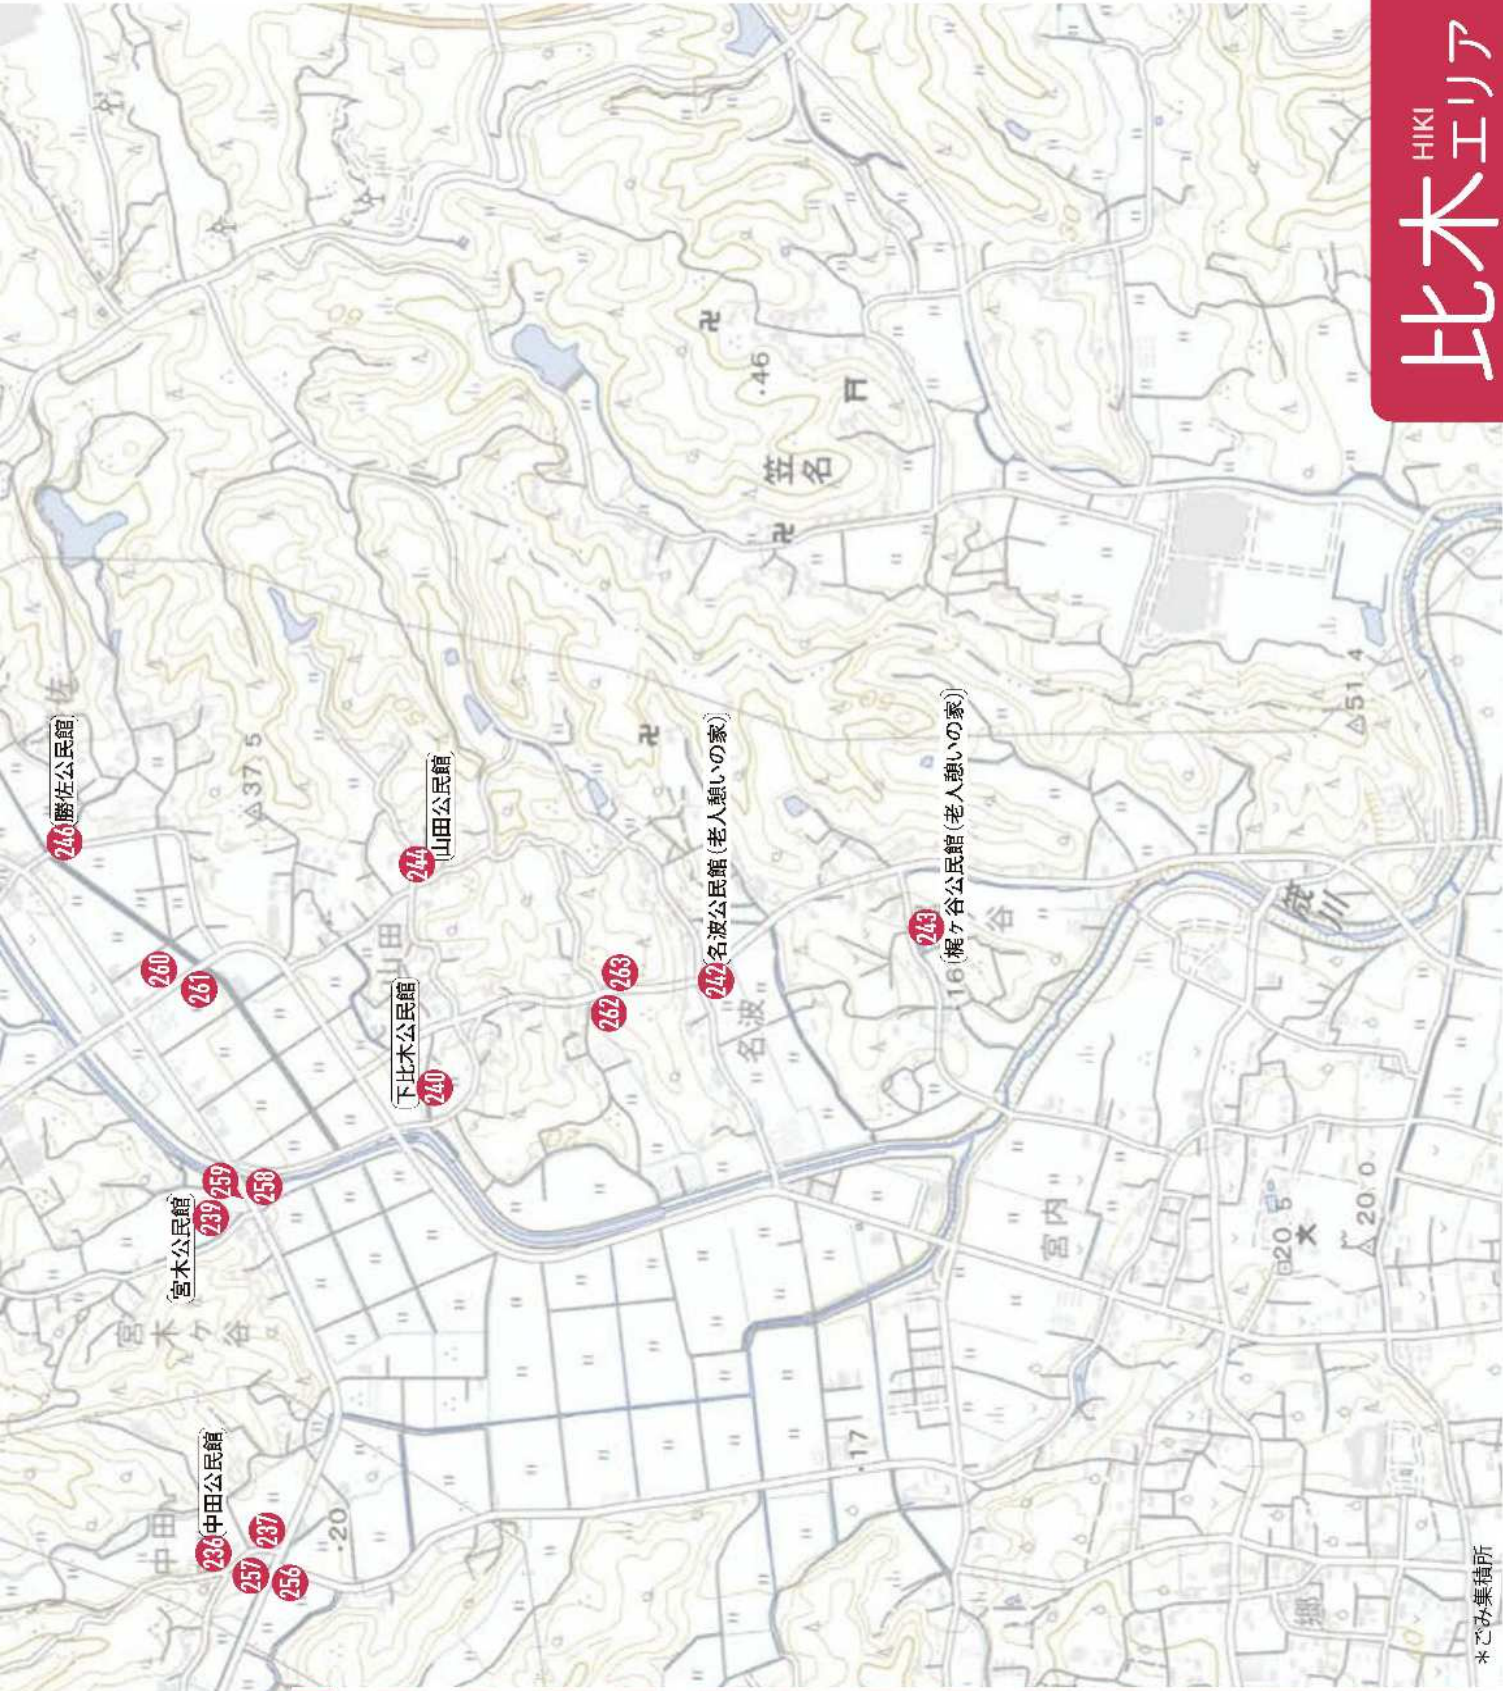

- 217 雨垂(道路北側のバス停付近)
- 218 雨垂(道路南側のバス停付近)
- 219 法の沢(道路南側のバス停付近)
- 220 法の沢(道路北側のバス停付近)
- 221 玄保(道路南側のバス停付近)
- 222 玄保(道路北側のバス停付近)
- 223 南玄保(道路東側)
- 224 南玄保(道路西側)
- 225 洗井(道路東側)
- 226 洗井(道路西側)
- 227 緑橋(道路西側)
- 228 緑橋(道路東側)
- 229 すいすいパークぶる
- 230 浜岡東小学校前(道路東側)
- 231 浜岡東小学校前(道路西側)
- 232 佐倉駐在所前(道路東側)
- 233 佐倉駐在所前(道路西側)
- 234 御前崎市立浜岡東小学校

*ごみ集積所

249 福田里山公園

248 比木原公民館

238 比木多目的広場

235 比木原第2公民館

252 中田原

251 上老人憩いの家

250 上比木公民館

253 比木地区センター

247 比木地区センター

245 比木地区センター 体育館

241 会下の谷公民館

比木 HIKI エリア

*ごみ集積所

比木エリア

- 235 比木原第2公民館
- 236 中田公民館
- 237 セブンイレブン 御前崎比木店
- 238 比木多目的広場
- 239 宮木公民館
- 240 下比木公民館
- 241 会下の谷公民館
- 242 名波公民館(老人憩いの家)
- 243 梶ヶ谷公民館(老人憩いの家)
- 244 山田公民館
- 245 比木地区センター体育館
- 246 勝佐公民館
- 247 比木地区センター
- 248 比木原公民館
- 249 福田沢里山公園
- 250 上比木公民館
- 251 上老人憩いの家
- 252 比木地区 比木原No.2 *
- 253 比木地区 上比木No.5 *
- 254 比木地区 上比木No.1 *
- 255 御前崎市シルバー人材センター
- 256 中田(道路南側)
- 257 中田(道路北側)
- 258 やぐち橋(道路南側)
- 259 やぐち橋(道路北側)
- 260 勝佐(道路東側)
- 261 勝佐(道路西側)
- 262 名波(道路西側)
- 263 名波(道路東側)

白羽エリア

264	セビア
265	御前崎タクシー株式会社
266	新神子区コミュニティセンター
267	白羽簡易郵便局
268	公儀山公園
269	白浜コミュニティー防災センター
270	白浜区町内会コミュニティ広場
271	まつい鍼灸治療院
272	The Green Room INN
273	介護施設 御前崎 亀松亭
274	白羽区コミュニティーセンター
275	御前崎運動場
276	松下ハリ灸マッサージ中央治療院
277	くじら歯科診療所
278	J Aハイナン 御前崎支店
279	御前崎市立白羽小学校
280	大原公園
281	旧御前崎市立白羽保育園
282	おはな助産院
283	中原区民館
284	ウエルシア御前崎白羽店
285	座光寺医院
286	コメリハード&グリーン御前崎店
287	白羽薬局
288	セブンイレブン 御前崎白羽店
289	御前崎市社会福祉協議会・ふれあいセンターなごみ
290	新谷区コミュニティ防災センター
291	御前崎支所・御前崎市消防本部 白羽出張所
292	白羽地区センター
293	御前崎地区センター
294	白羽地区 白浜区No.5 *
295	白羽地区 白浜区No.3 *
296	白羽地区 白浜区No.6 *