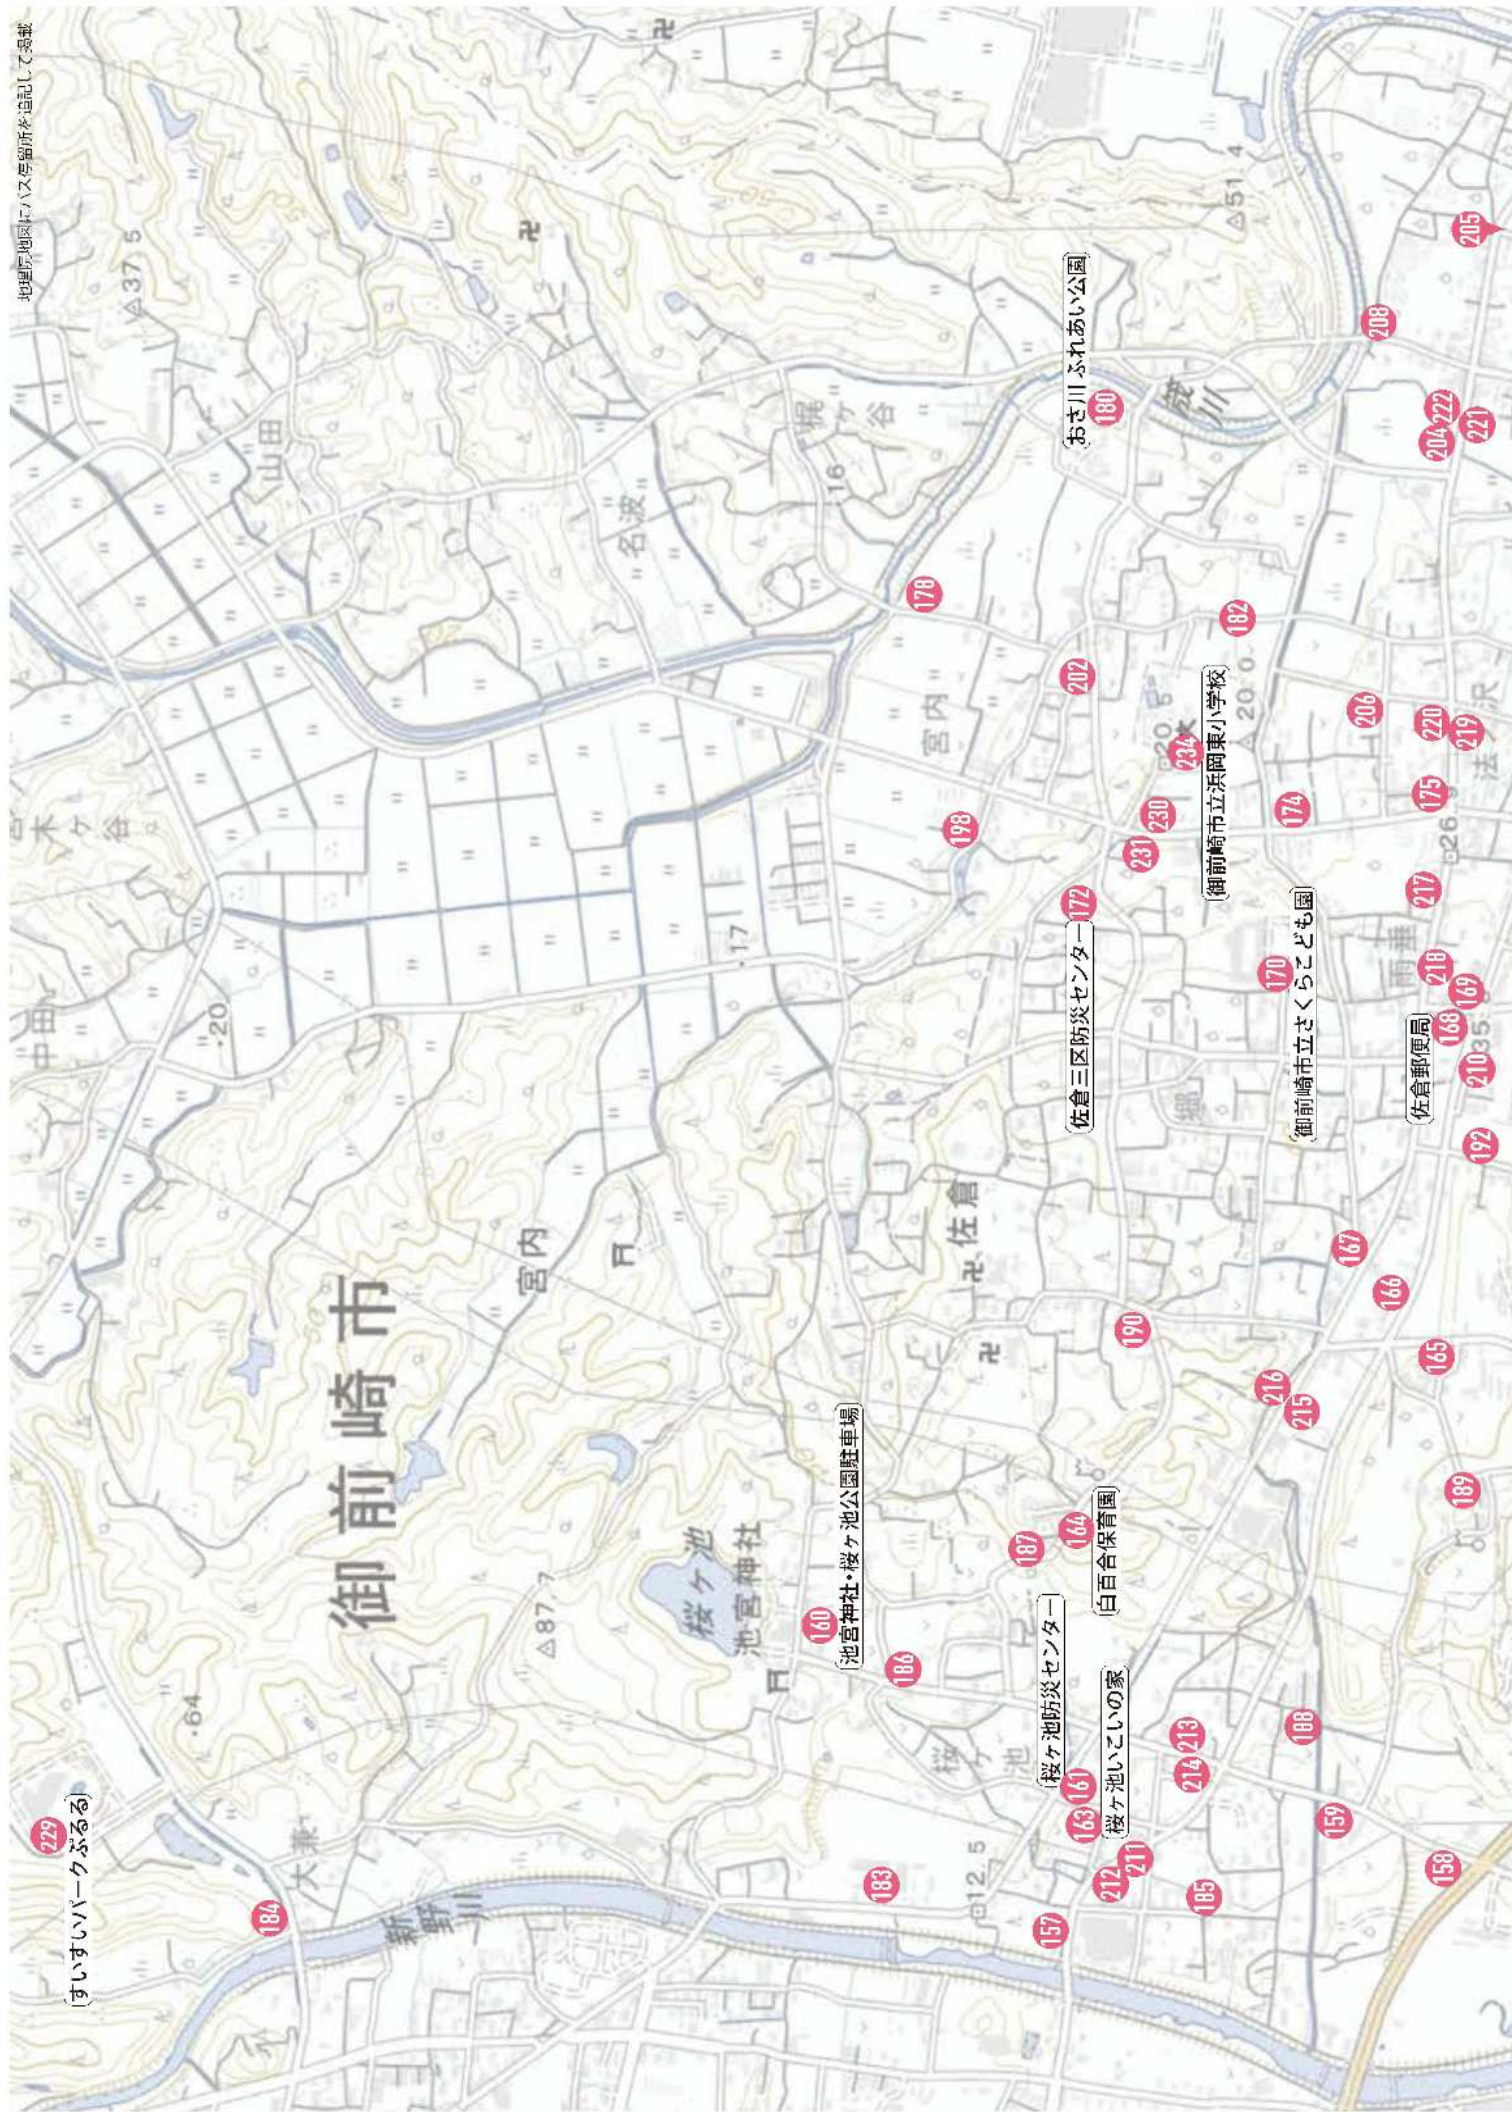

(すいすいパークぶる)

229

184

御前崎市

宮内

佐倉

桜ヶ池
池宮神社

池宮神社・桜ヶ池公園駐車場

160

186

187

164

桜ヶ池防災センター

163

161

桜ヶ池いこいの家

白百合保育園

157

217

211

185

214

213

188

159

158

20

17

16

178

198

202

231

230

234

172

170

174

206

220

219

182

208

204

222

221

205

180

180

180

180

180

180

180

180

37.5

51.4

37.5

51.4

37.5

51.4

37.5

51.4

37.5

51.4

37.5

51.4

37.5

51.4

37.5

51.4

37.5

51.4

37.5

51.4

37.5

51.4

37.5

51.4

37.5

51.4

37.5

51.4

37.5

51.4

37.5

51.4

37.5

51.4

37.5

51.4

37.5

51.4

37.5

51.4

37.5

51.4

37.5

51.4

37.5

51.4

37.5

51.4

37.5

51.4

37.5

51.4

37.5

51.4

37.5

51.4

37.5

51.4

37.5

51.4

37.5

51.4

37.5

51.4

37.5

51.4

37.5

51.4

37.5

51.4

37.5

51.4

37.5

51.4

37.5

51.4

37.5

51.4

37.5

51.4

37.5

51.4

37.5

51.4

37.5

51.4

37.5

51.4

37.5

51.4