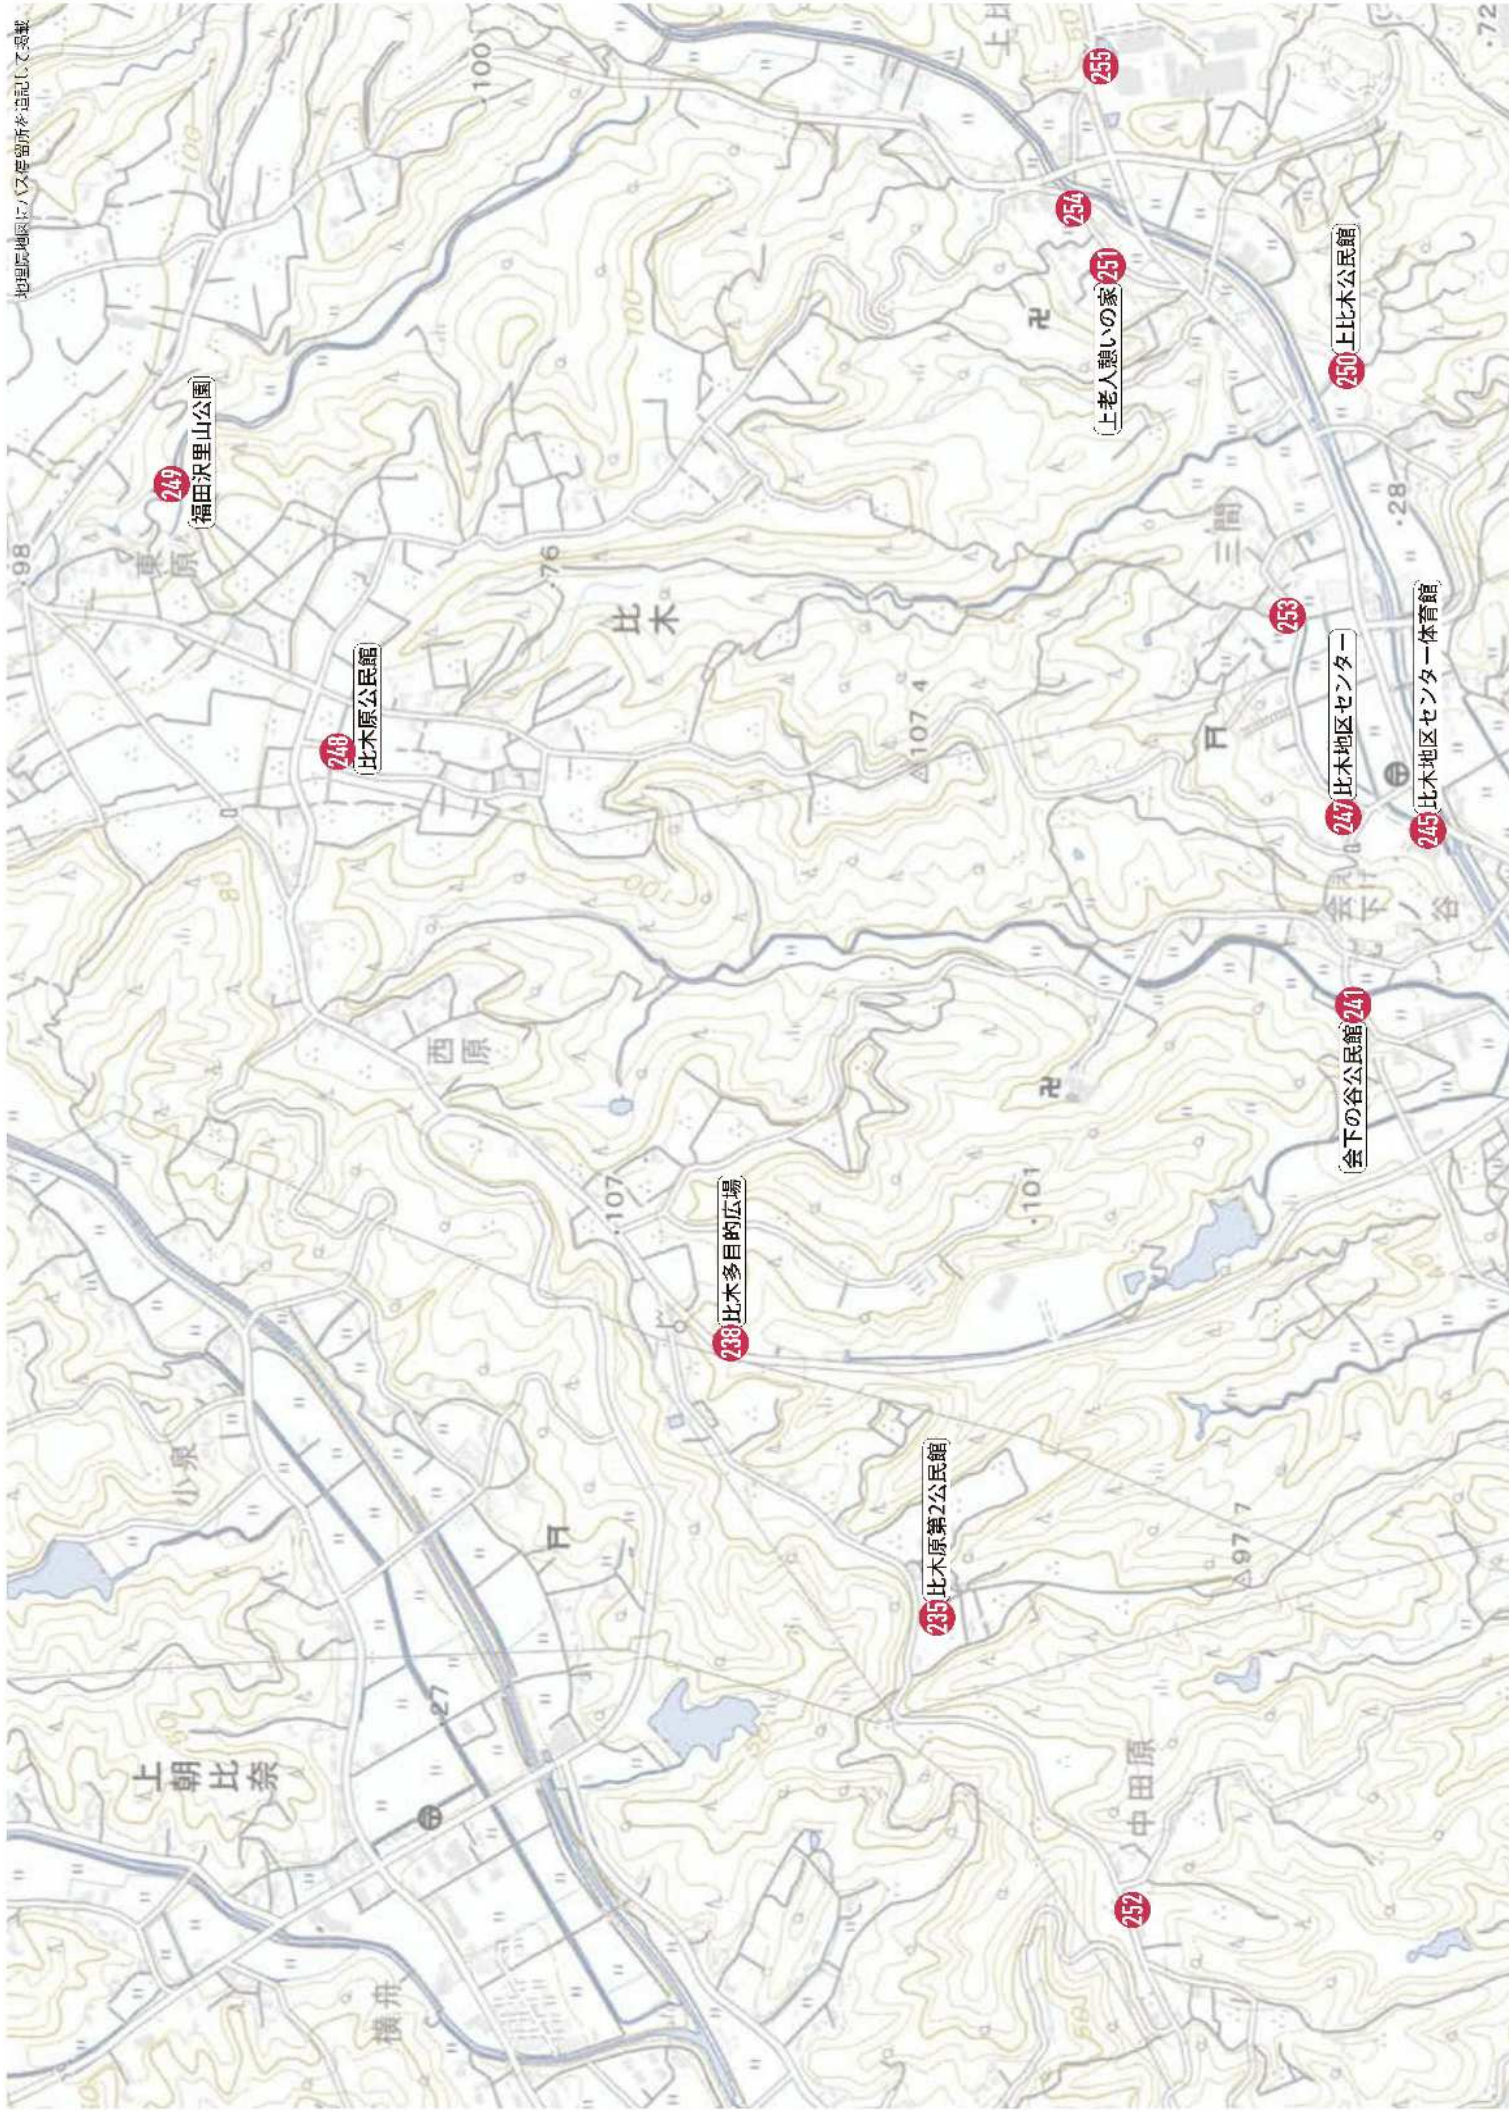

249 福田里山公園

248 比木原公民館

238 比木多目的広場

235 比木原第2公民館

252 中田原

251 上老人憩いの家

250 上比木公民館

253 比木地区センター

247 比木地区センター

245 比木地区センター 体育館

241 会下の谷公民館