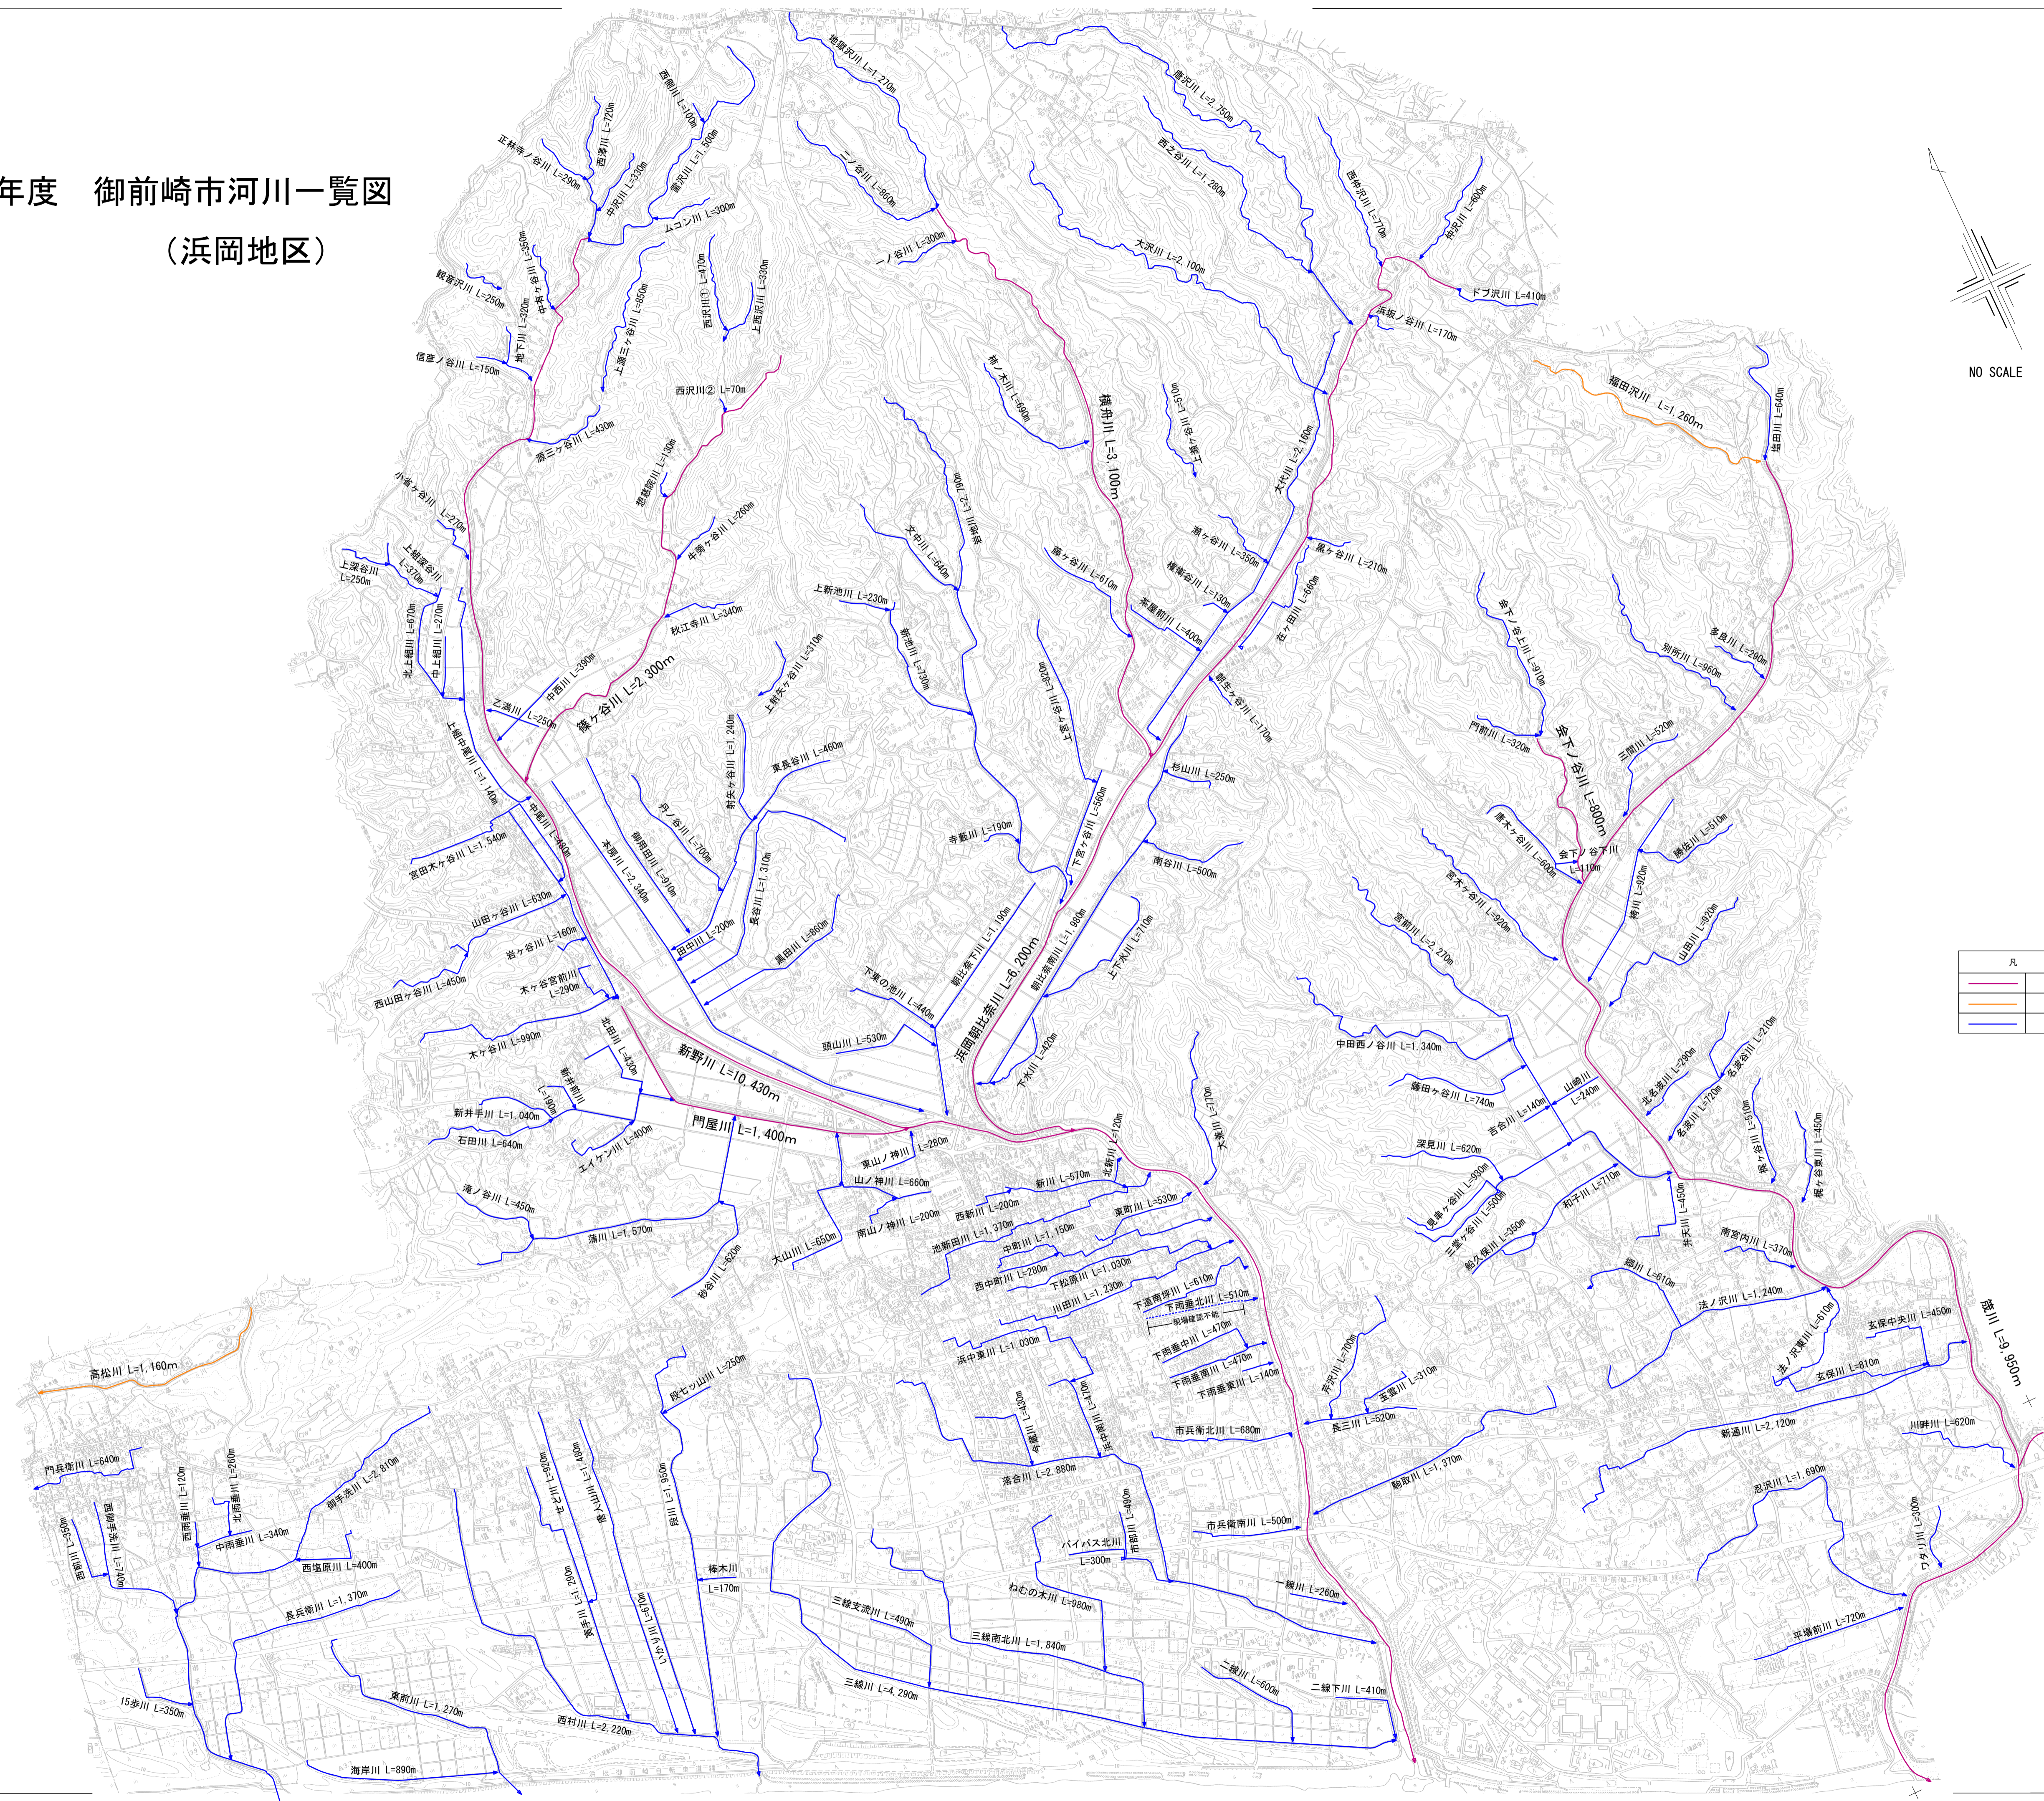

平成29年度 御前崎市河川一覧図
(浜岡地区)

凡 例	
—	2級河川
—	利用河川
—	普通河川