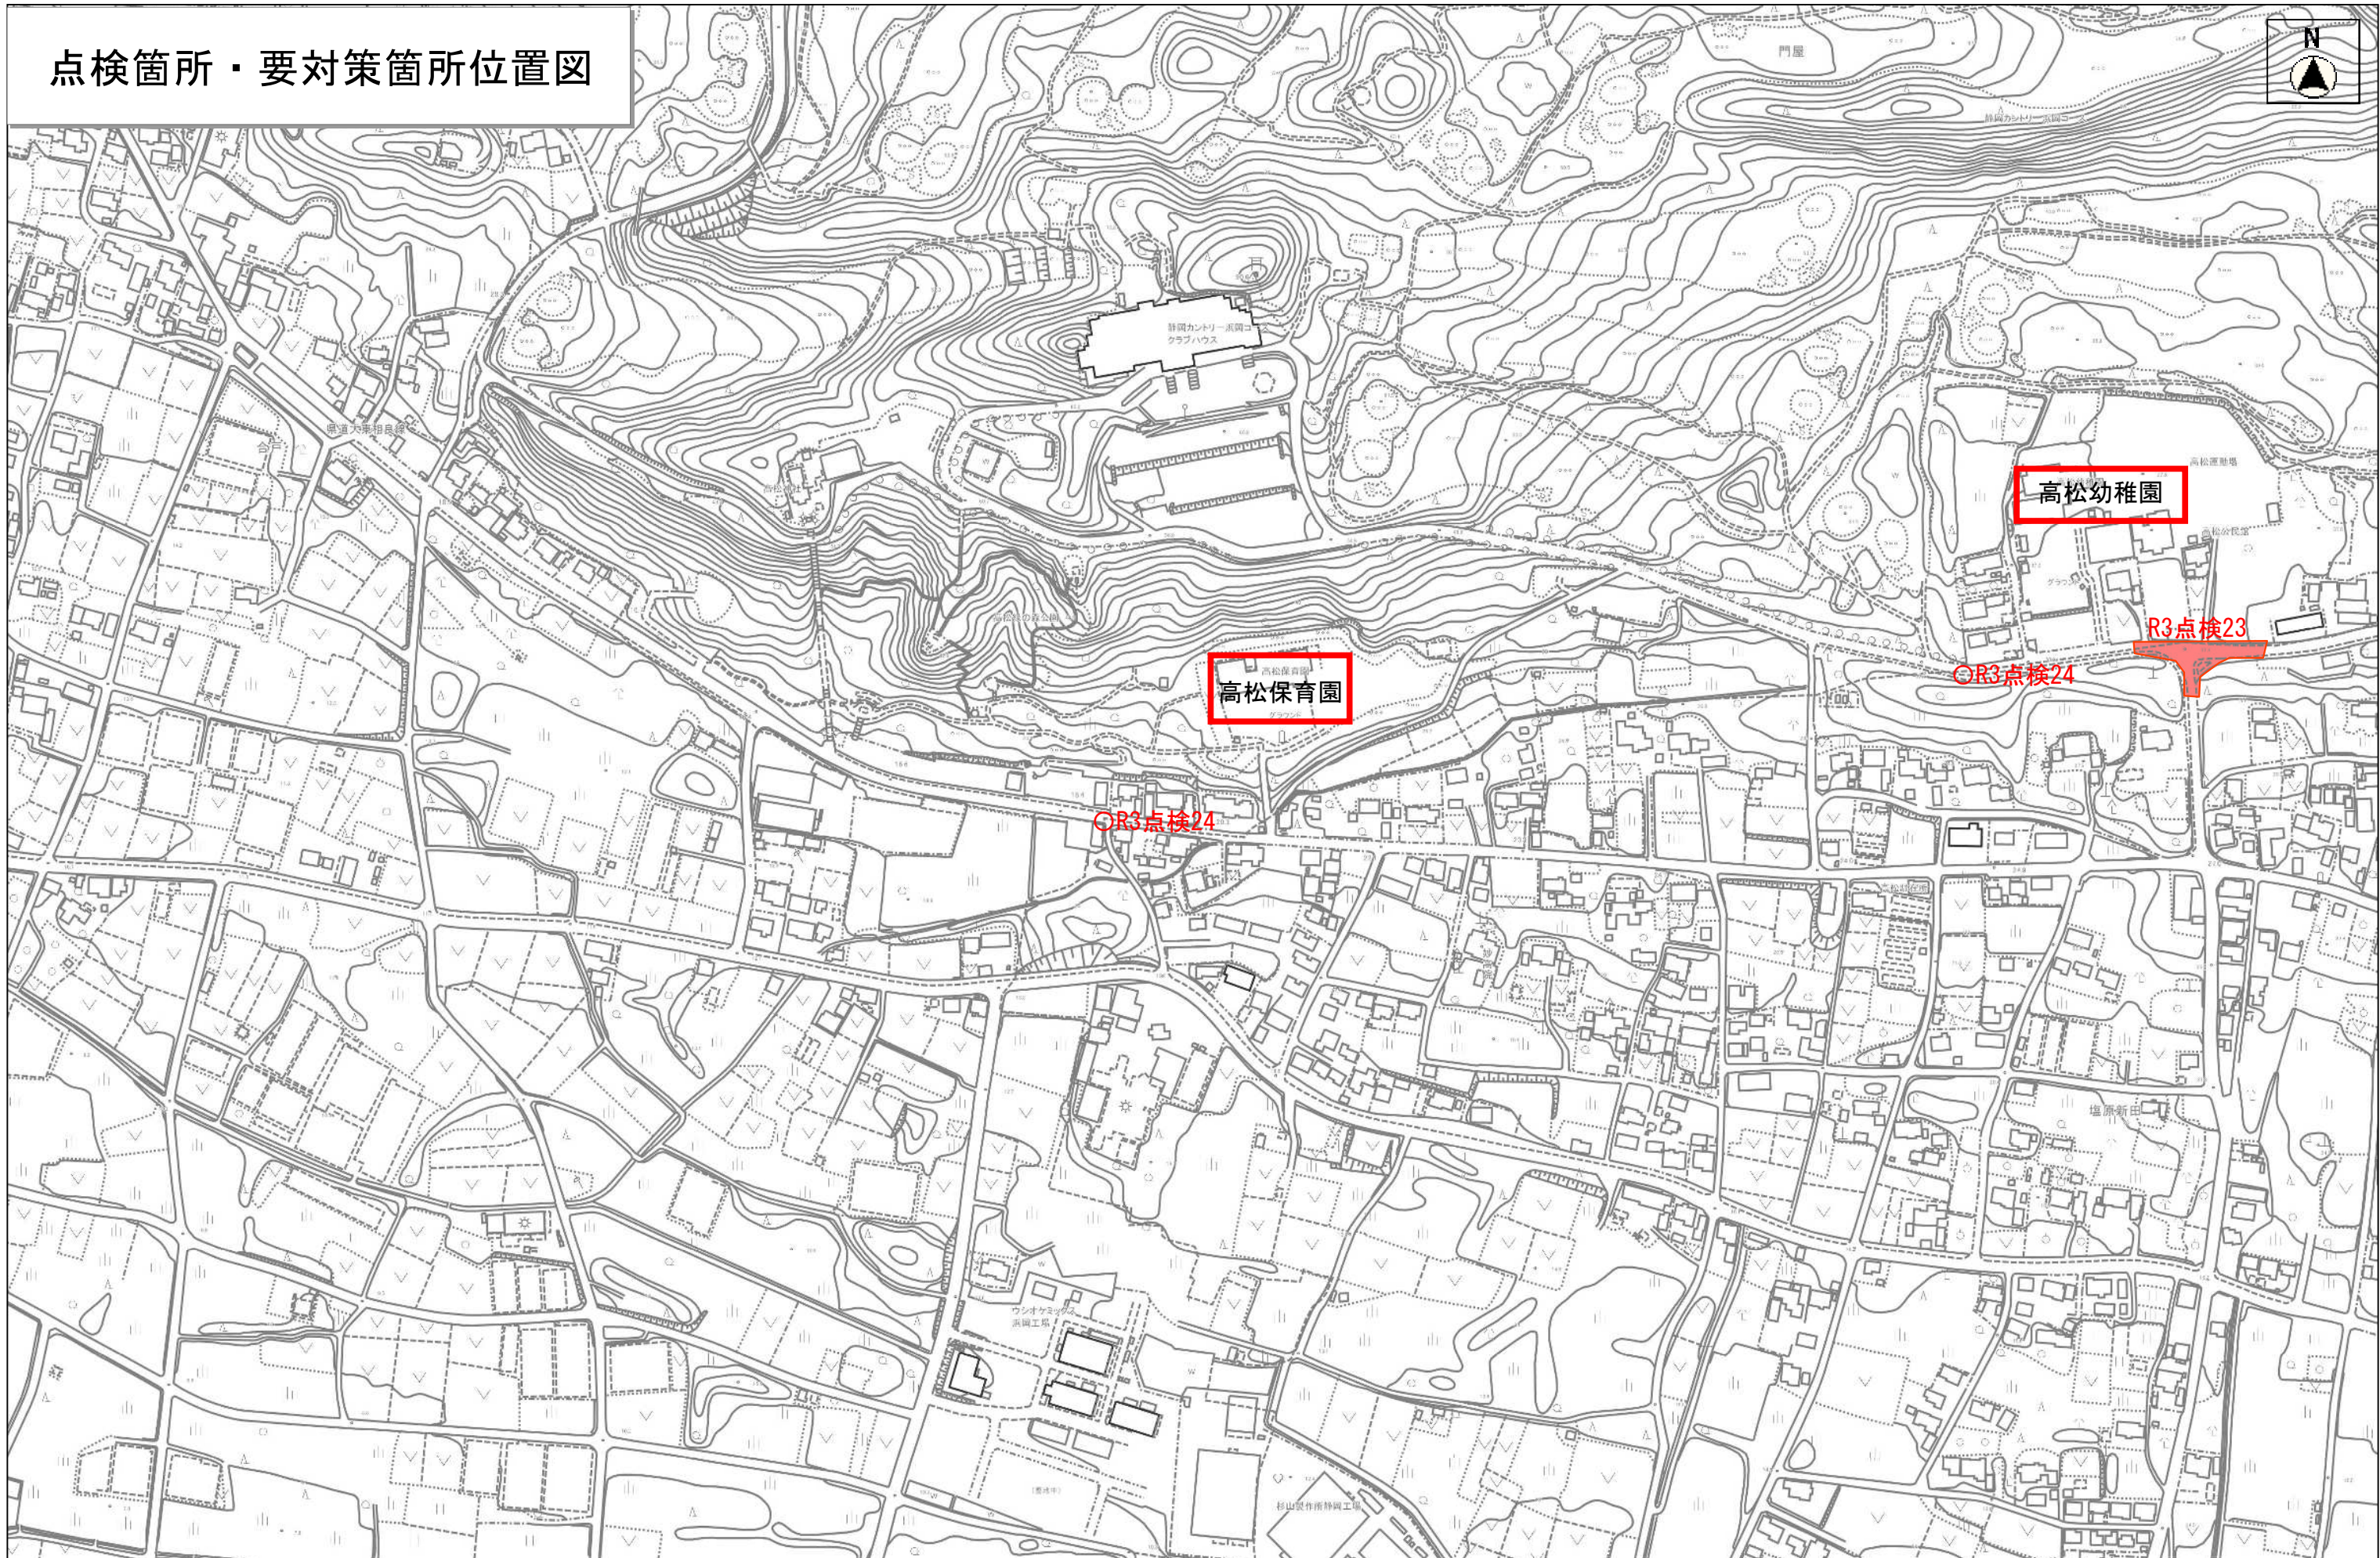

浜岡中

点検箇所・要対策箇所位置図

R3要対策箇所1
(過年度点検箇所)

第一小

縮尺 1 : 5000

点検箇所・要対策箇所位置図

縮尺 1 : 4000

点検箇所・要対策箇所位置図

縮尺 1 : 5000

点検箇所・要対策箇所位置図

浜岡北小

縮尺 1 : 8000

点検箇所・要対策箇所位置図

縮尺 1 : 6000

点検箇所・要対策箇所位置図

縮尺 1 : 5000