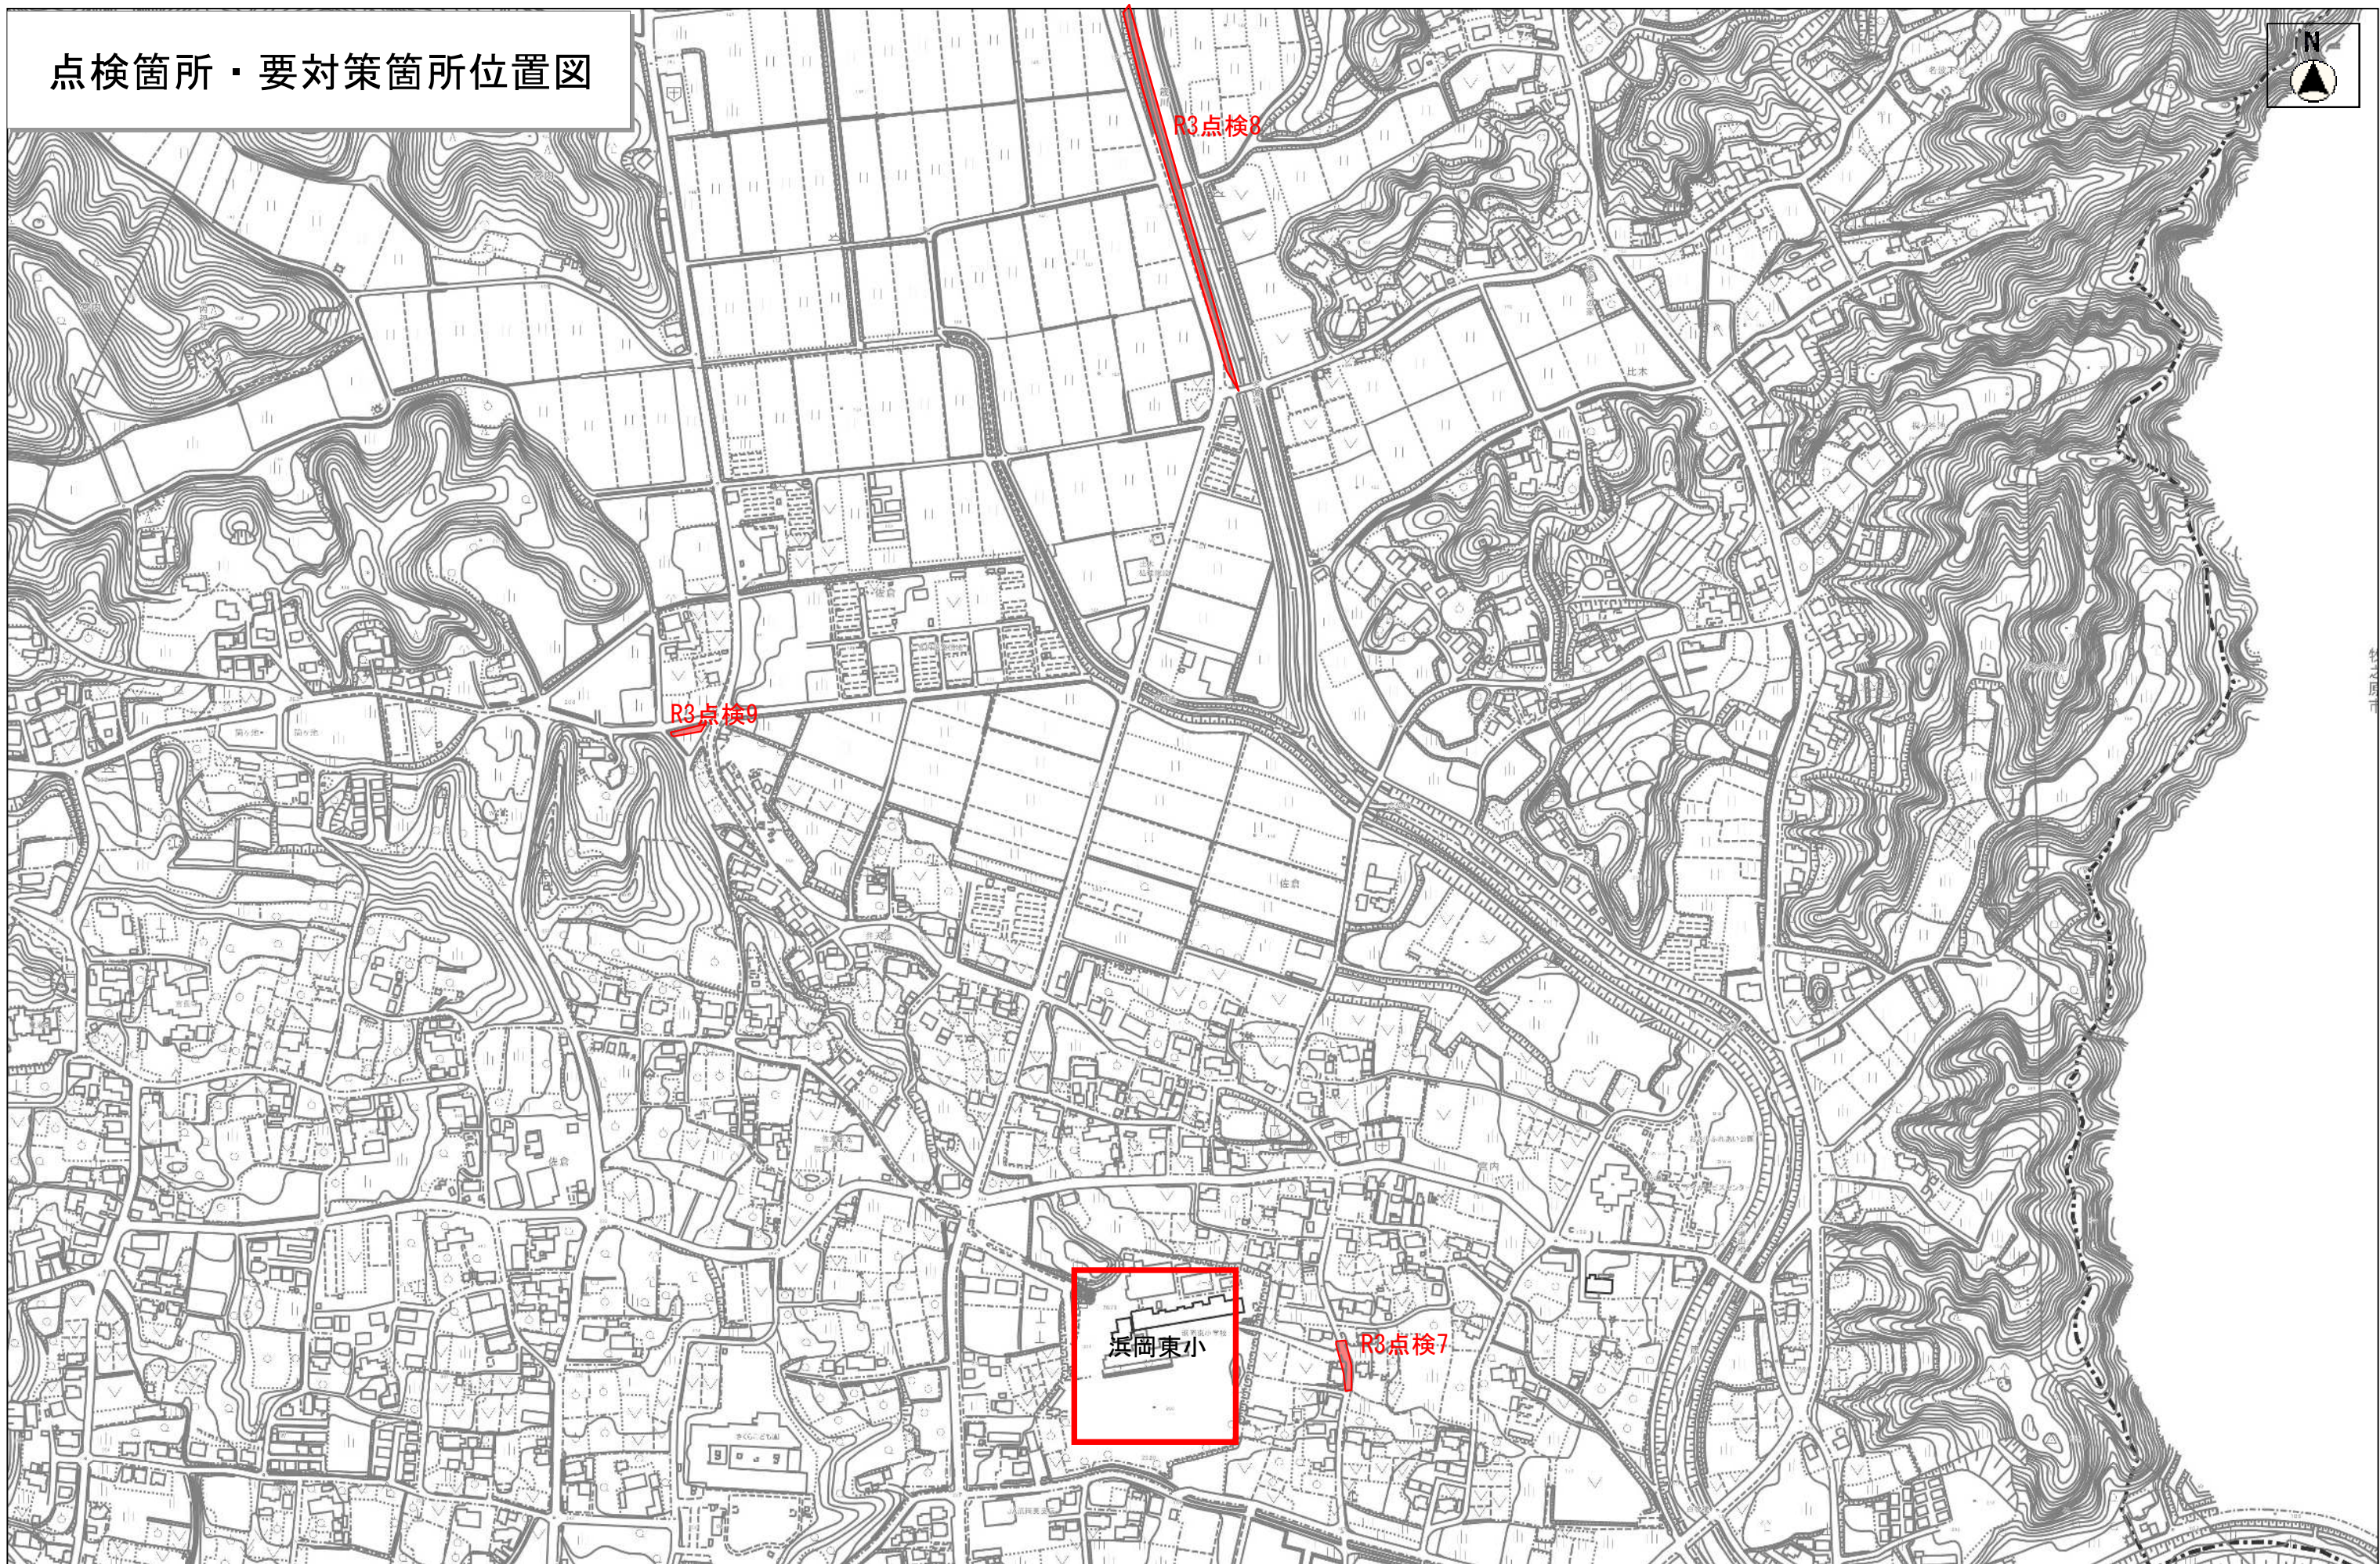

浜岡中

点検箇所・要対策箇所位置図

R3要対策箇所1
(過年度点検箇所)

第一小

縮尺 1 : 5000

点検箇所・要対策箇所位置図

縮尺 1 : 4000

点検箇所・要対策箇所位置図

縮尺 1 : 5000

点検箇所・要対策箇所位置図

浜岡北小

縮尺 1 : 8000

点検箇所・要対策箇所位置図

縮尺 1 : 6000

点検箇所・要対策箇所位置図

縮尺 1 : 5000