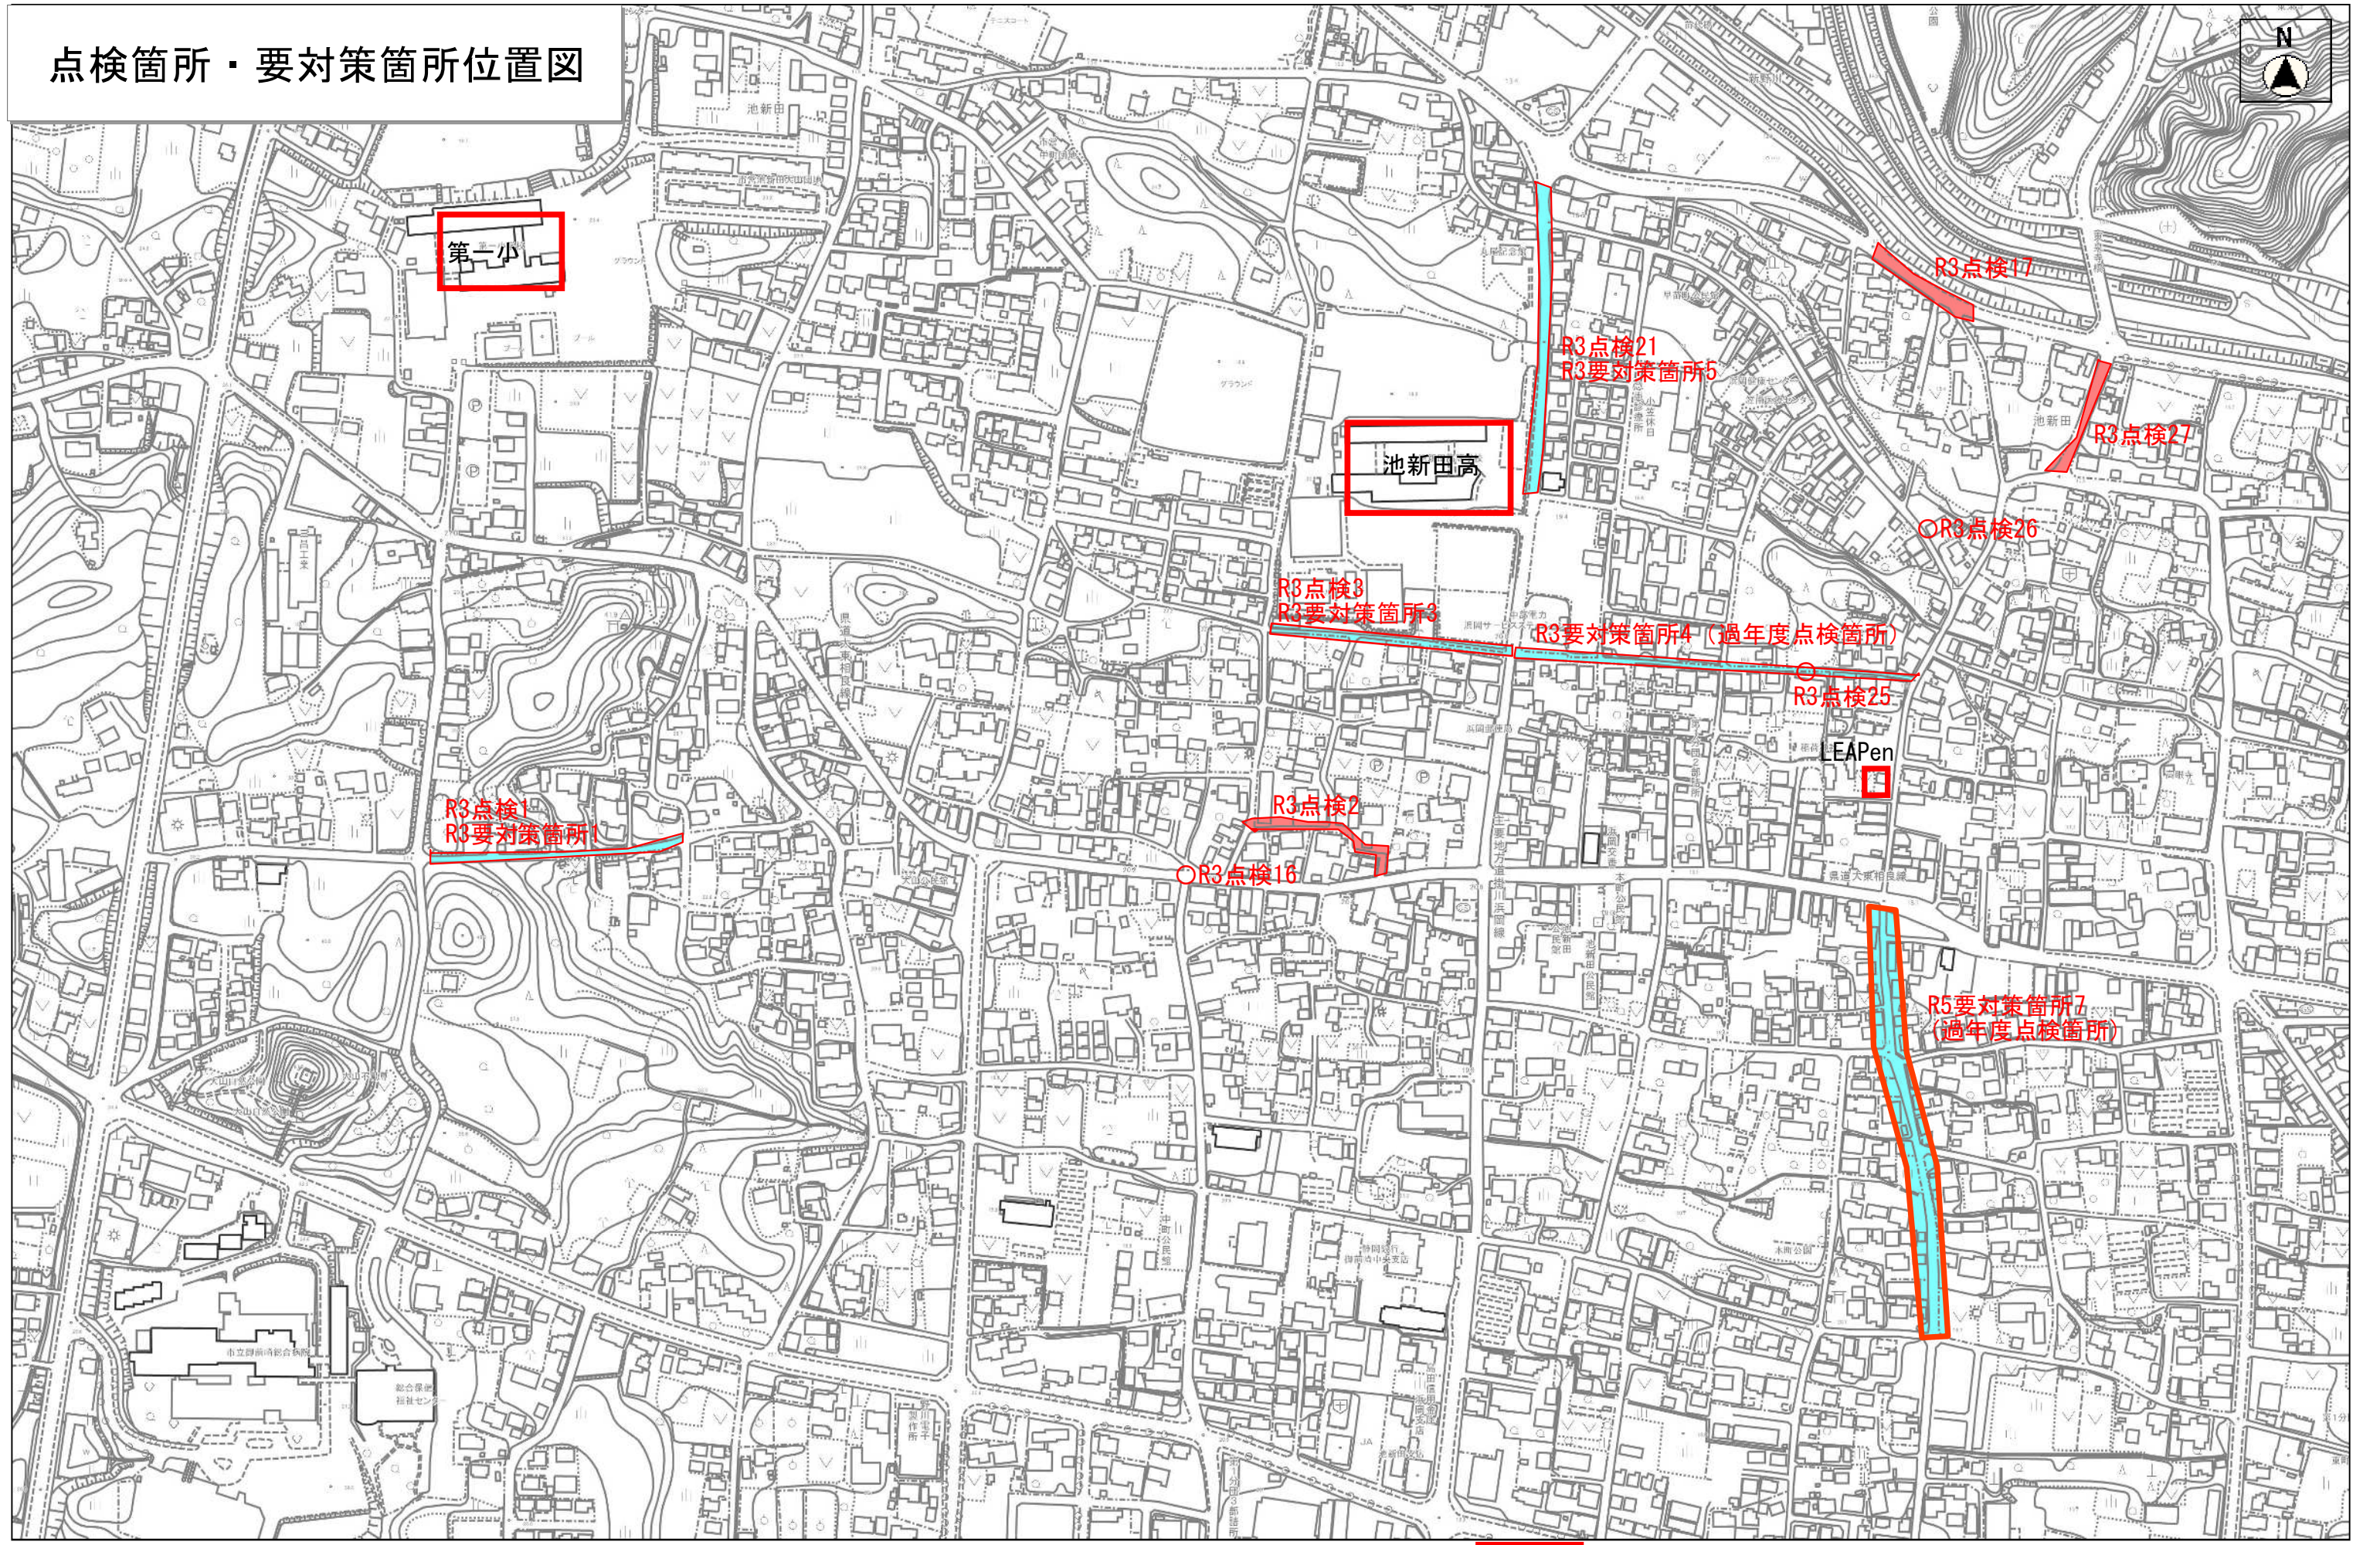

点検箇所・要対策箇所位置図

第二小

池新田高

R3点検1
R3要対策箇所1

R3点検3
R3要対策箇所3

R3点検21
R3要対策箇所5

R3点検17

R3点検27

OR3点検26

R3要対策箇所4 (過年度点検箇所)

R3点検25

LEAPen

R3点検2

OR3点検16

R5要対策箇所7
(過年度点検箇所)

縮尺 1 : 4000

浜岡中

点検箇所・要対策箇所位置図

R3要対策箇所1
(過年度点検箇所)

第一小

縮尺 1 : 5000

点検箇所・要対策箇所位置図

縮尺 1 : 4000

点検箇所・要対策箇所位置図

縮尺 1 : 5000

点検箇所・要対策箇所位置図

浜岡北小

縮尺 1 : 8000

点検箇所・要対策箇所位置図

縮尺 1 : 6000

点検箇所・要対策箇所位置図

縮尺 1 : 5000