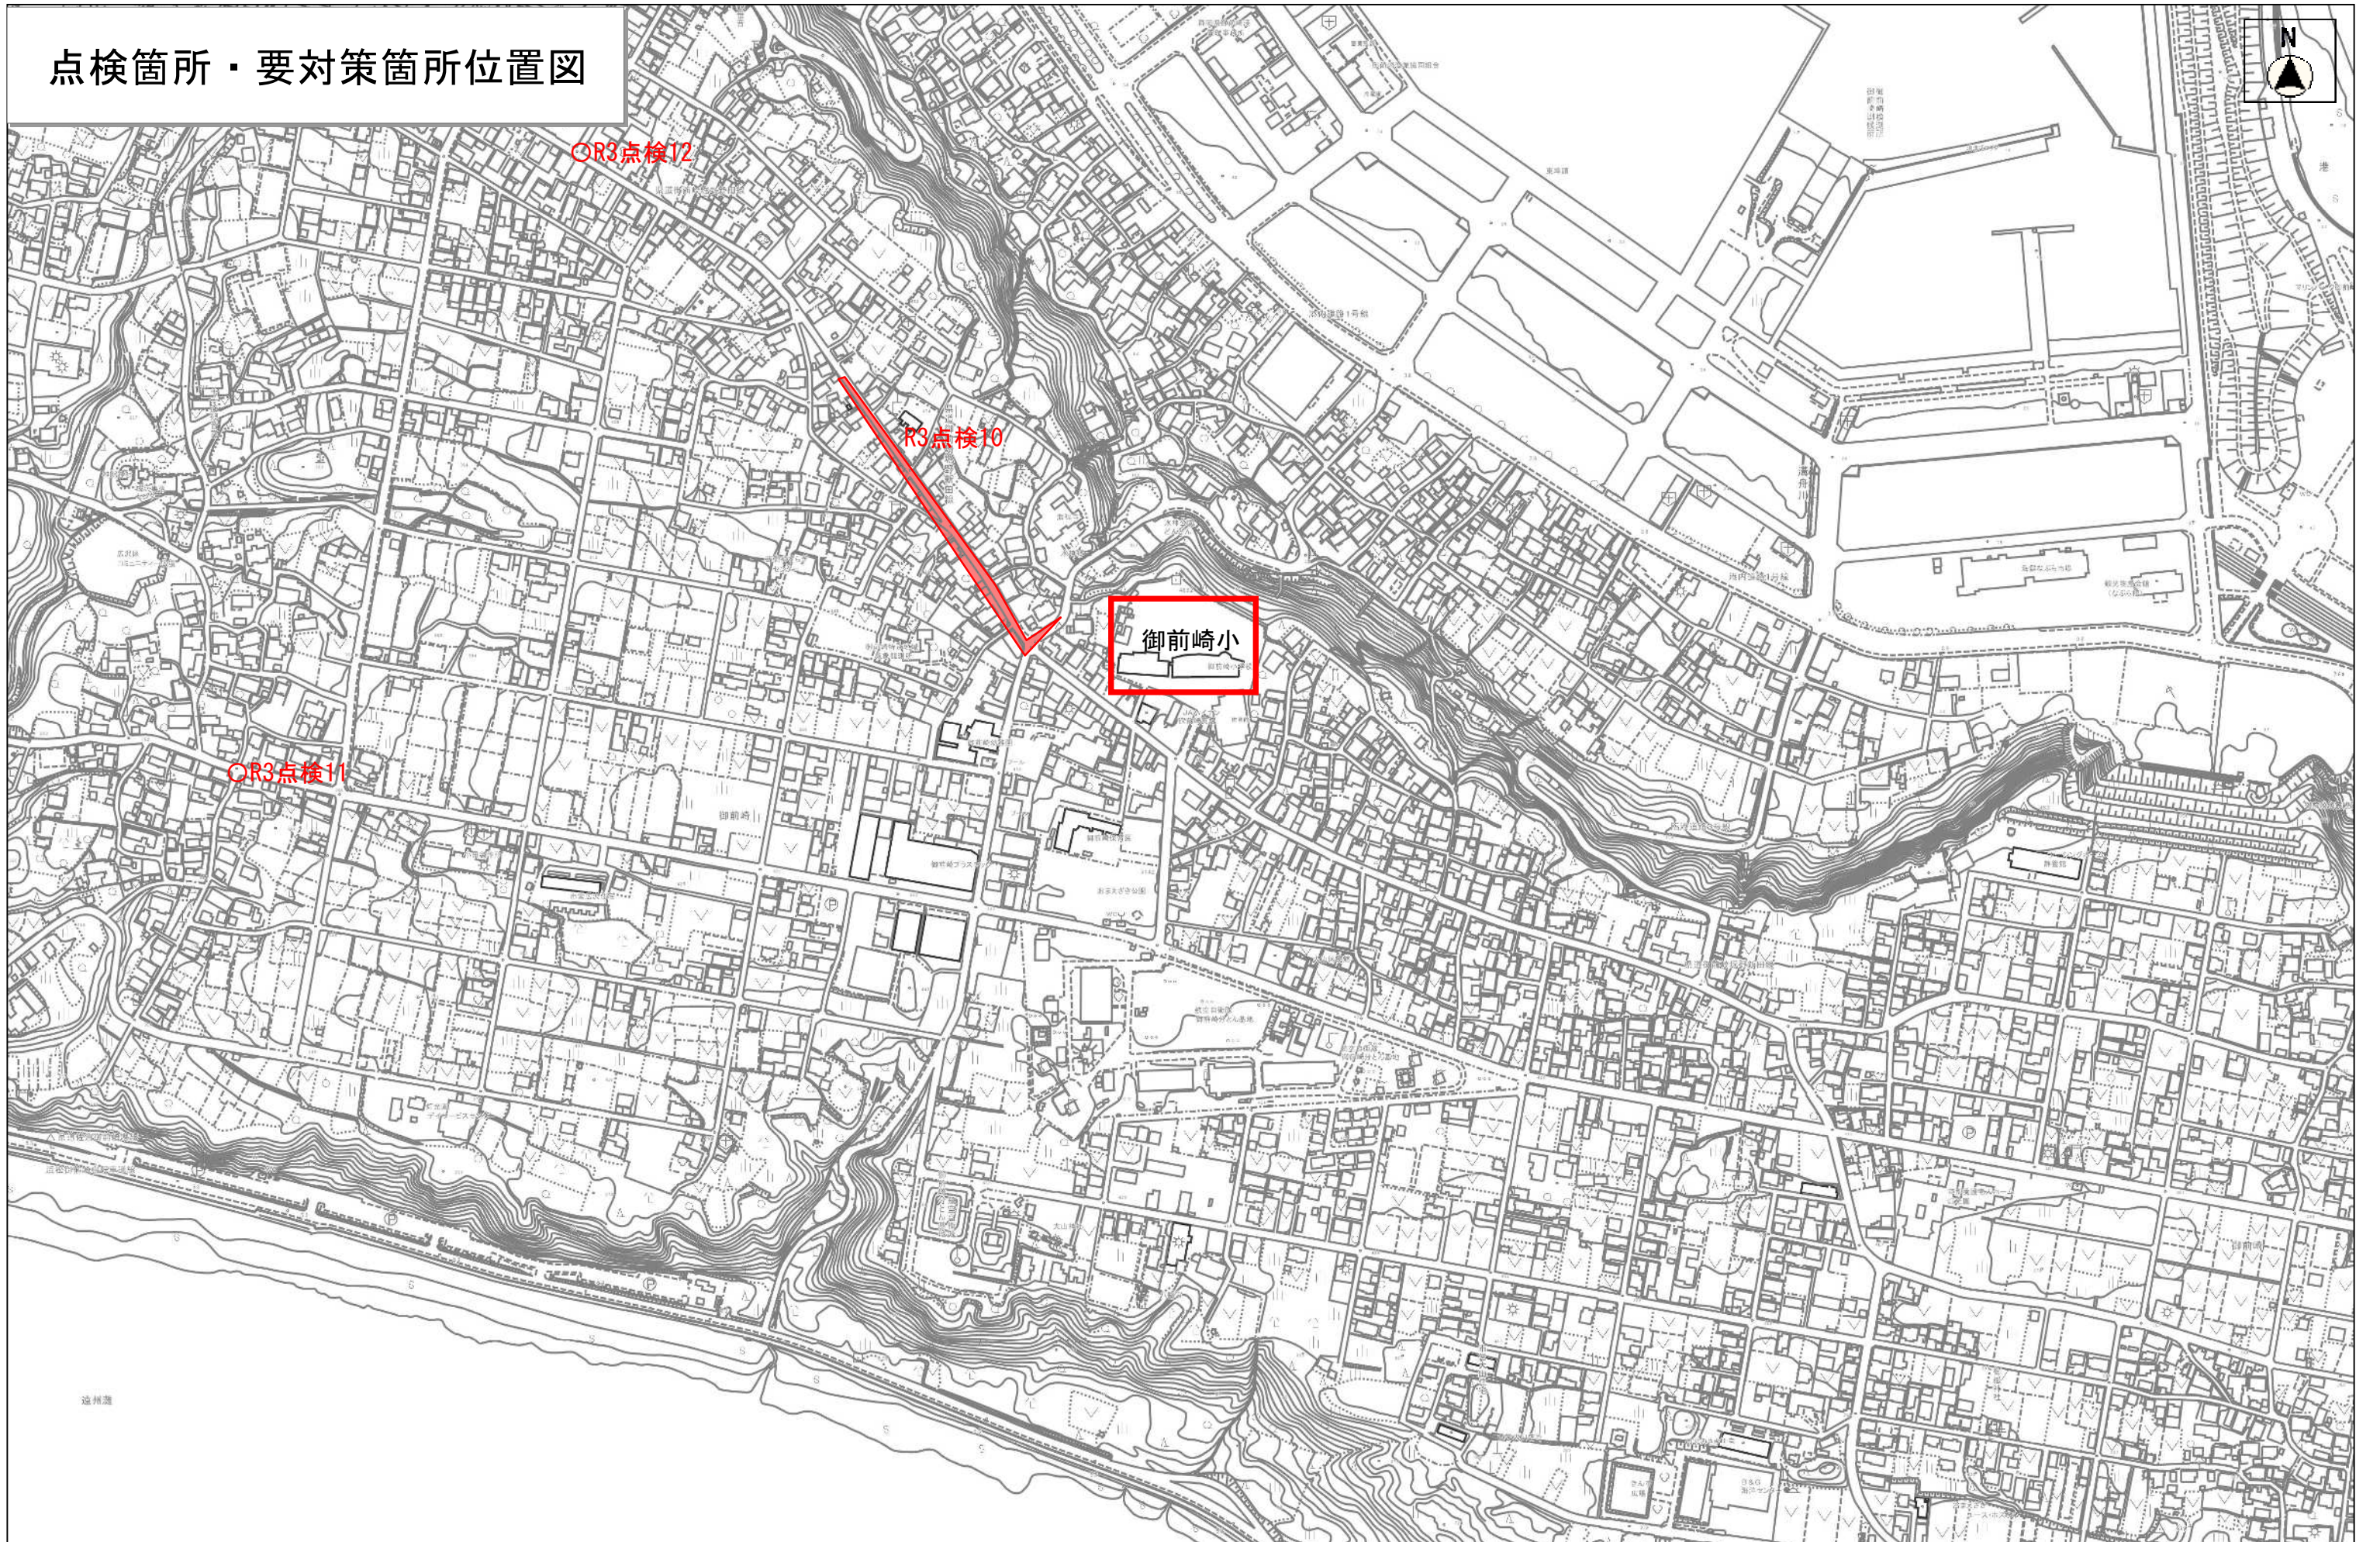

縮尺 1 : 5000

点検箇所・要対策箇所位置図

浜岡北小

縮尺 1 : 8000

点検箇所・要対策箇所位置図

縮尺 1 : 6000

点検箇所・要対策箇所位置図

縮尺 1 : 5000