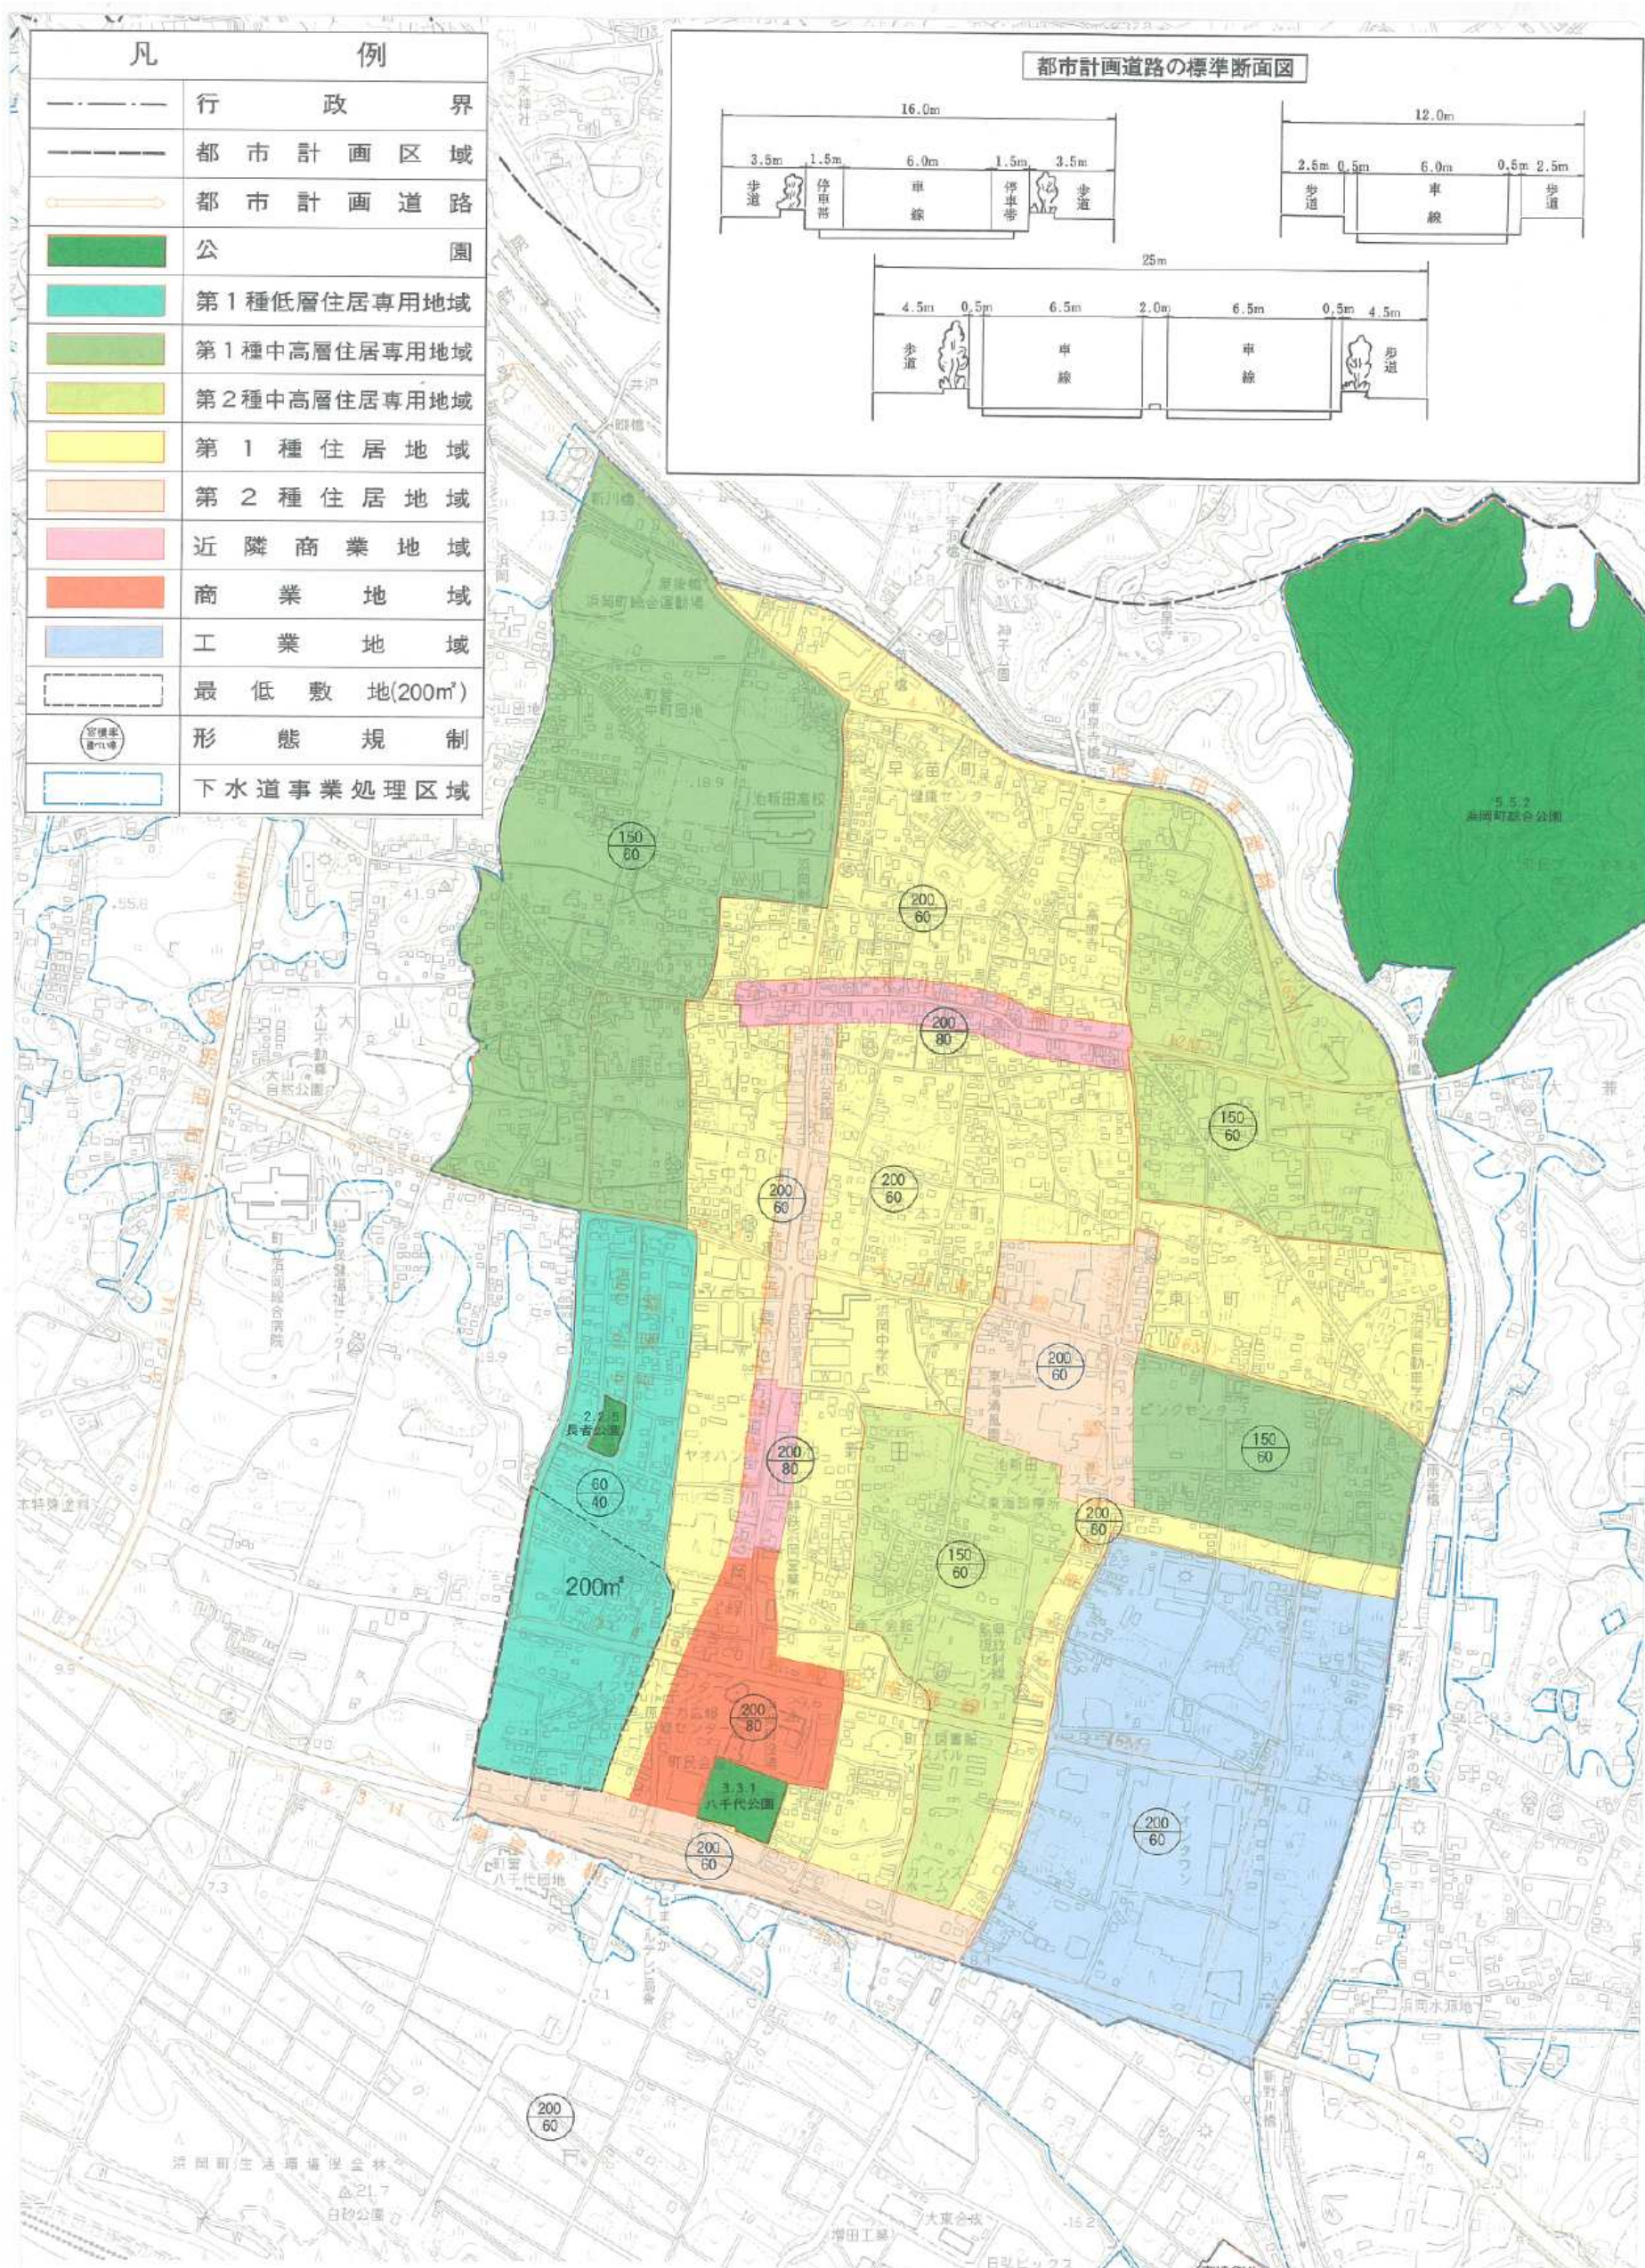

御前崎市都市計画用途地域図

浜田町建設課 21.7
日野公園

増田工業 大東会社
日野ビル

衛生課