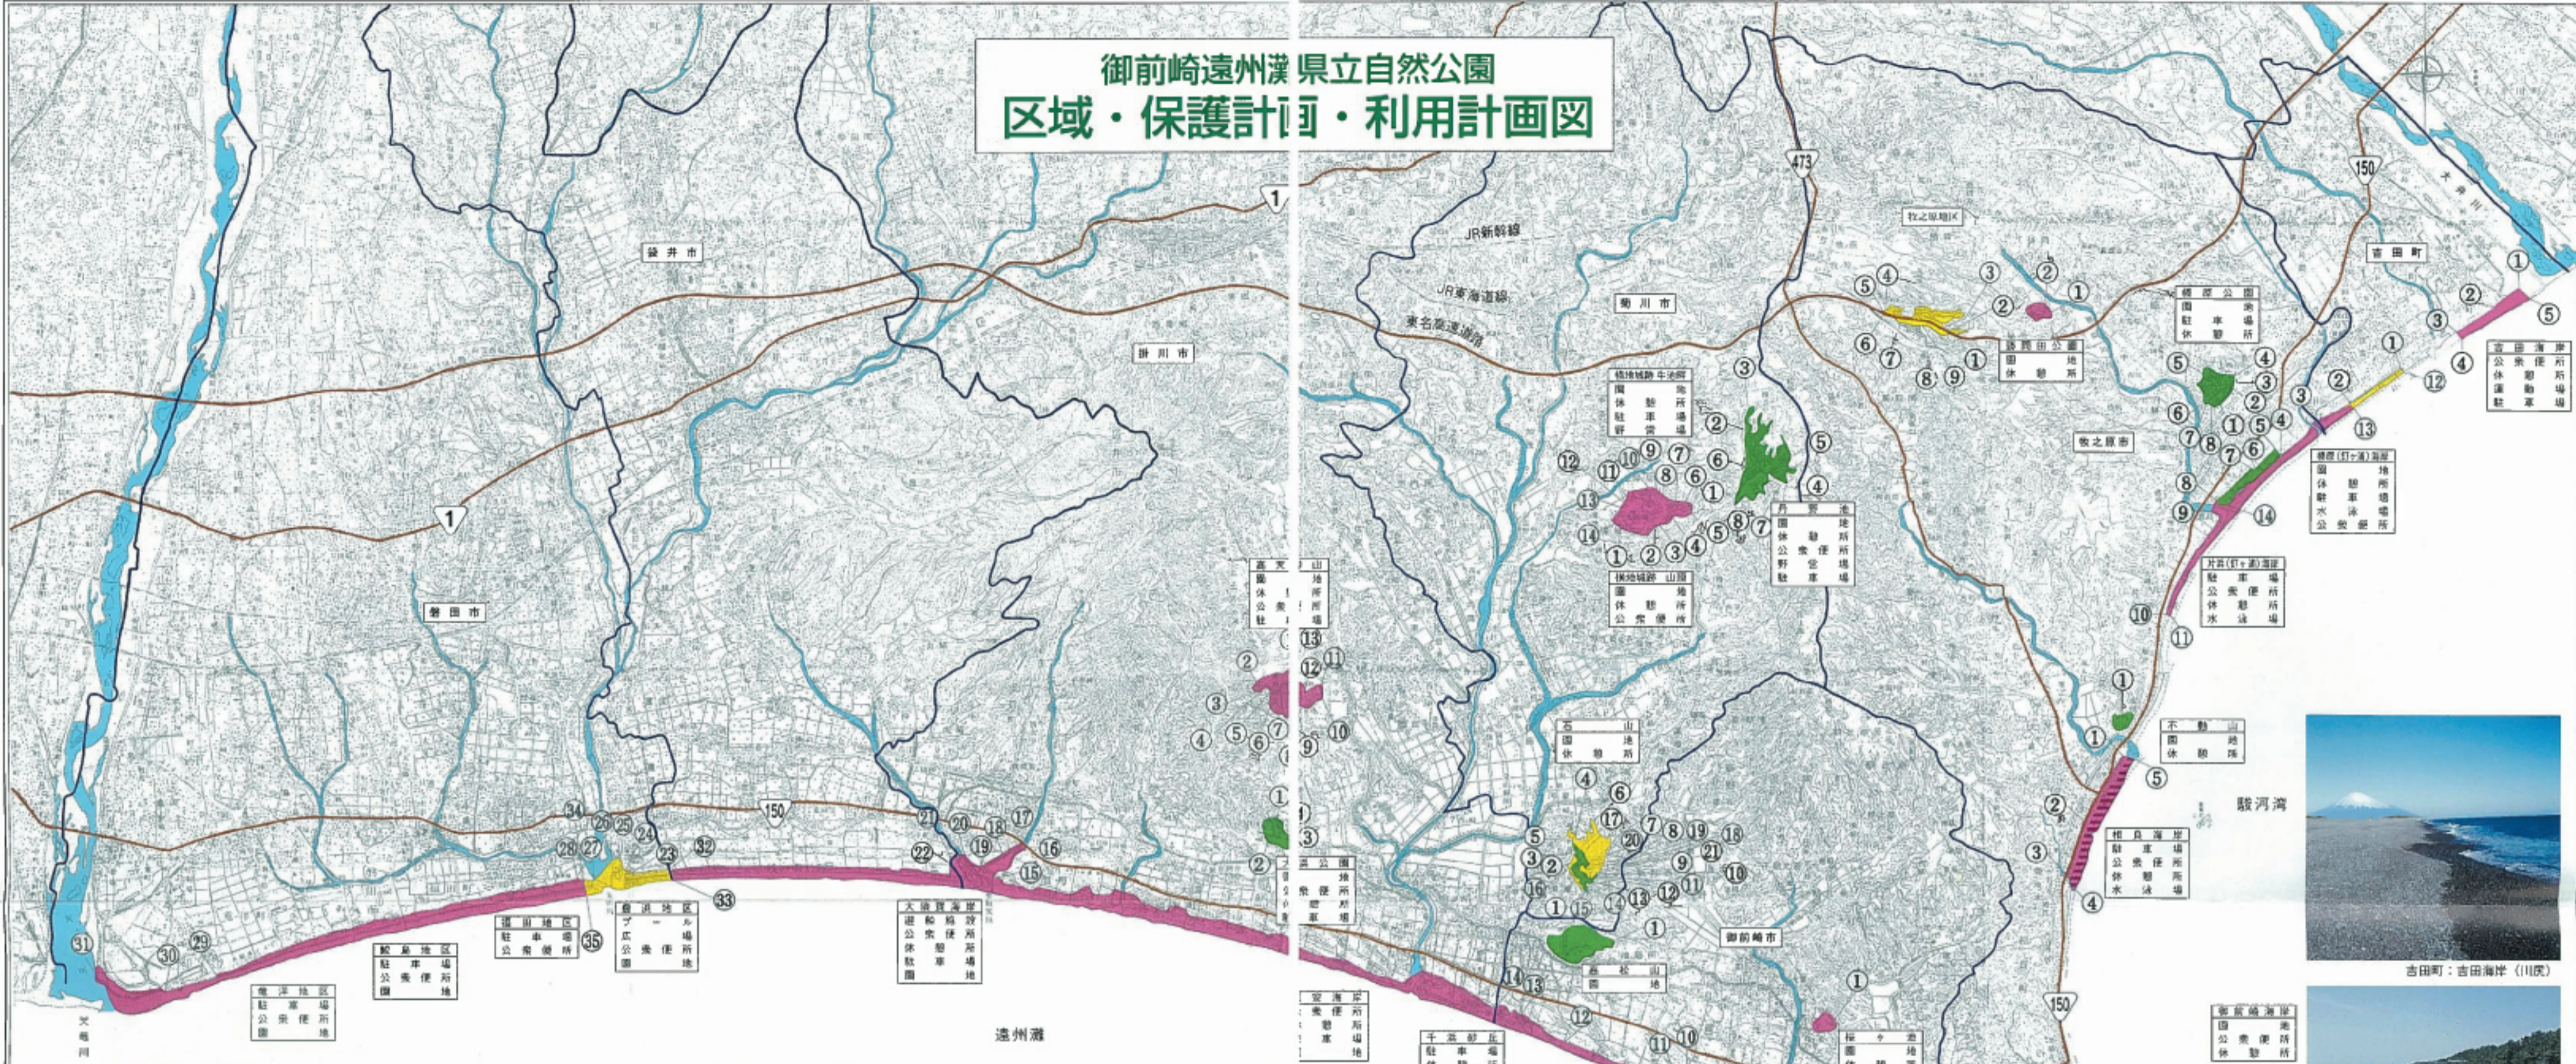

御前崎遠州灘県立自然公園 区域・保護計画・利用計画図

公園区域境界一覧表

公園区域	境界	公園区域	境界	公園区域	境界	公園区域	境界										
1. 吉田海岸地区	④~⑭ 一般防滞林界 ⑧~⑭ 農園田川左岸 ⑨~⑪ 遊路界	3. 榎原公園地区	①~② 池日界 ②~③ 小径界 ③~④ 池日界 ④~⑤ 池日界 ⑤~⑥ 池日界 ⑥~⑦ 池日界 ⑦~⑧ 池日界 ⑧~⑨ 池日界 ⑨~⑩ 池日界 ⑩~⑪ 池日界 ⑪~⑫ 池日界 ⑫~⑬ 池日界 ⑬~⑭ 池日界	5. 藤岡公園地区	①~② 池日界 ②~③ 池日界 ③~④ 池日界 ④~⑤ 池日界 ⑤~⑥ 池日界 ⑥~⑦ 池日界 ⑦~⑧ 池日界 ⑧~⑨ 池日界 ⑨~⑩ 池日界 ⑩~⑪ 池日界 ⑪~⑫ 池日界 ⑫~⑬ 池日界 ⑬~⑭ 池日界	9. 丹野池地区	①~② 池日界 ②~③ 池日界 ③~④ 池日界 ④~⑤ 池日界 ⑤~⑥ 池日界 ⑥~⑦ 池日界 ⑦~⑧ 池日界 ⑧~⑨ 池日界 ⑨~⑩ 池日界 ⑩~⑪ 池日界 ⑪~⑫ 池日界 ⑫~⑬ 池日界 ⑬~⑭ 池日界	11. 桜ヶ池地区	①~② 池日界 ②~③ 池日界 ③~④ 池日界 ④~⑤ 池日界 ⑤~⑥ 池日界 ⑥~⑦ 池日界 ⑦~⑧ 池日界 ⑧~⑨ 池日界 ⑨~⑩ 池日界 ⑩~⑪ 池日界 ⑪~⑫ 池日界 ⑫~⑬ 池日界 ⑬~⑭ 池日界	12. 高松山地区	①~② 池日界 ②~③ 池日界 ③~④ 池日界 ④~⑤ 池日界 ⑤~⑥ 池日界 ⑥~⑦ 池日界 ⑦~⑧ 池日界 ⑧~⑨ 池日界 ⑨~⑩ 池日界 ⑩~⑪ 池日界 ⑪~⑫ 池日界 ⑫~⑬ 池日界 ⑬~⑭ 池日界	13. 大浜公園地区	①~② 池日界 ②~③ 池日界 ③~④ 池日界 ④~⑤ 池日界 ⑤~⑥ 池日界 ⑥~⑦ 池日界 ⑦~⑧ 池日界 ⑧~⑨ 池日界 ⑨~⑩ 池日界 ⑩~⑪ 池日界 ⑪~⑫ 池日界 ⑫~⑬ 池日界 ⑬~⑭ 池日界	14. 高天神地区	①~② 池日界 ②~③ 池日界 ③~④ 池日界 ④~⑤ 池日界 ⑤~⑥ 池日界 ⑥~⑦ 池日界 ⑦~⑧ 池日界 ⑧~⑨ 池日界 ⑨~⑩ 池日界 ⑩~⑪ 池日界 ⑪~⑫ 池日界 ⑫~⑬ 池日界 ⑬~⑭ 池日界	15. 横地地区	①~② 池日界 ②~③ 池日界 ③~④ 池日界 ④~⑤ 池日界 ⑤~⑥ 池日界 ⑥~⑦ 池日界 ⑦~⑧ 池日界 ⑧~⑨ 池日界 ⑨~⑩ 池日界 ⑩~⑪ 池日界 ⑪~⑫ 池日界 ⑫~⑬ 池日界 ⑬~⑭ 池日界

吉田海岸 (川尻)

吉田海岸 (注吉)

牧之原市：藤岡公園

御前崎市：桜ヶ池お堀納め

御前崎市：高天神城跡

安芸市：丹野池

御前崎市：高松山

御前崎市：高天神城跡

御前崎市：高天神城跡

御前崎市：高天神城跡

御前崎市：高天神城跡

御前崎市：高天神城跡

凡例

- 第2種特別地域
- 第3種特別地域
- 普通地域
- 車輛等乗入れ規制地域
- 利用計画
- 公園区域境界

磐田市：竜洋海洋公園
 磐田市：はまぼう公園
 碓氷市：親水公園
 掛川市：大浜海岸
 掛川市：高天神城跡
 安芸市：丹野池
 御前崎市：高松山
 御前崎市：高天神城跡
 御前崎市：高天神城跡
 御前崎市：高天神城跡
 御前崎市：高天神城跡