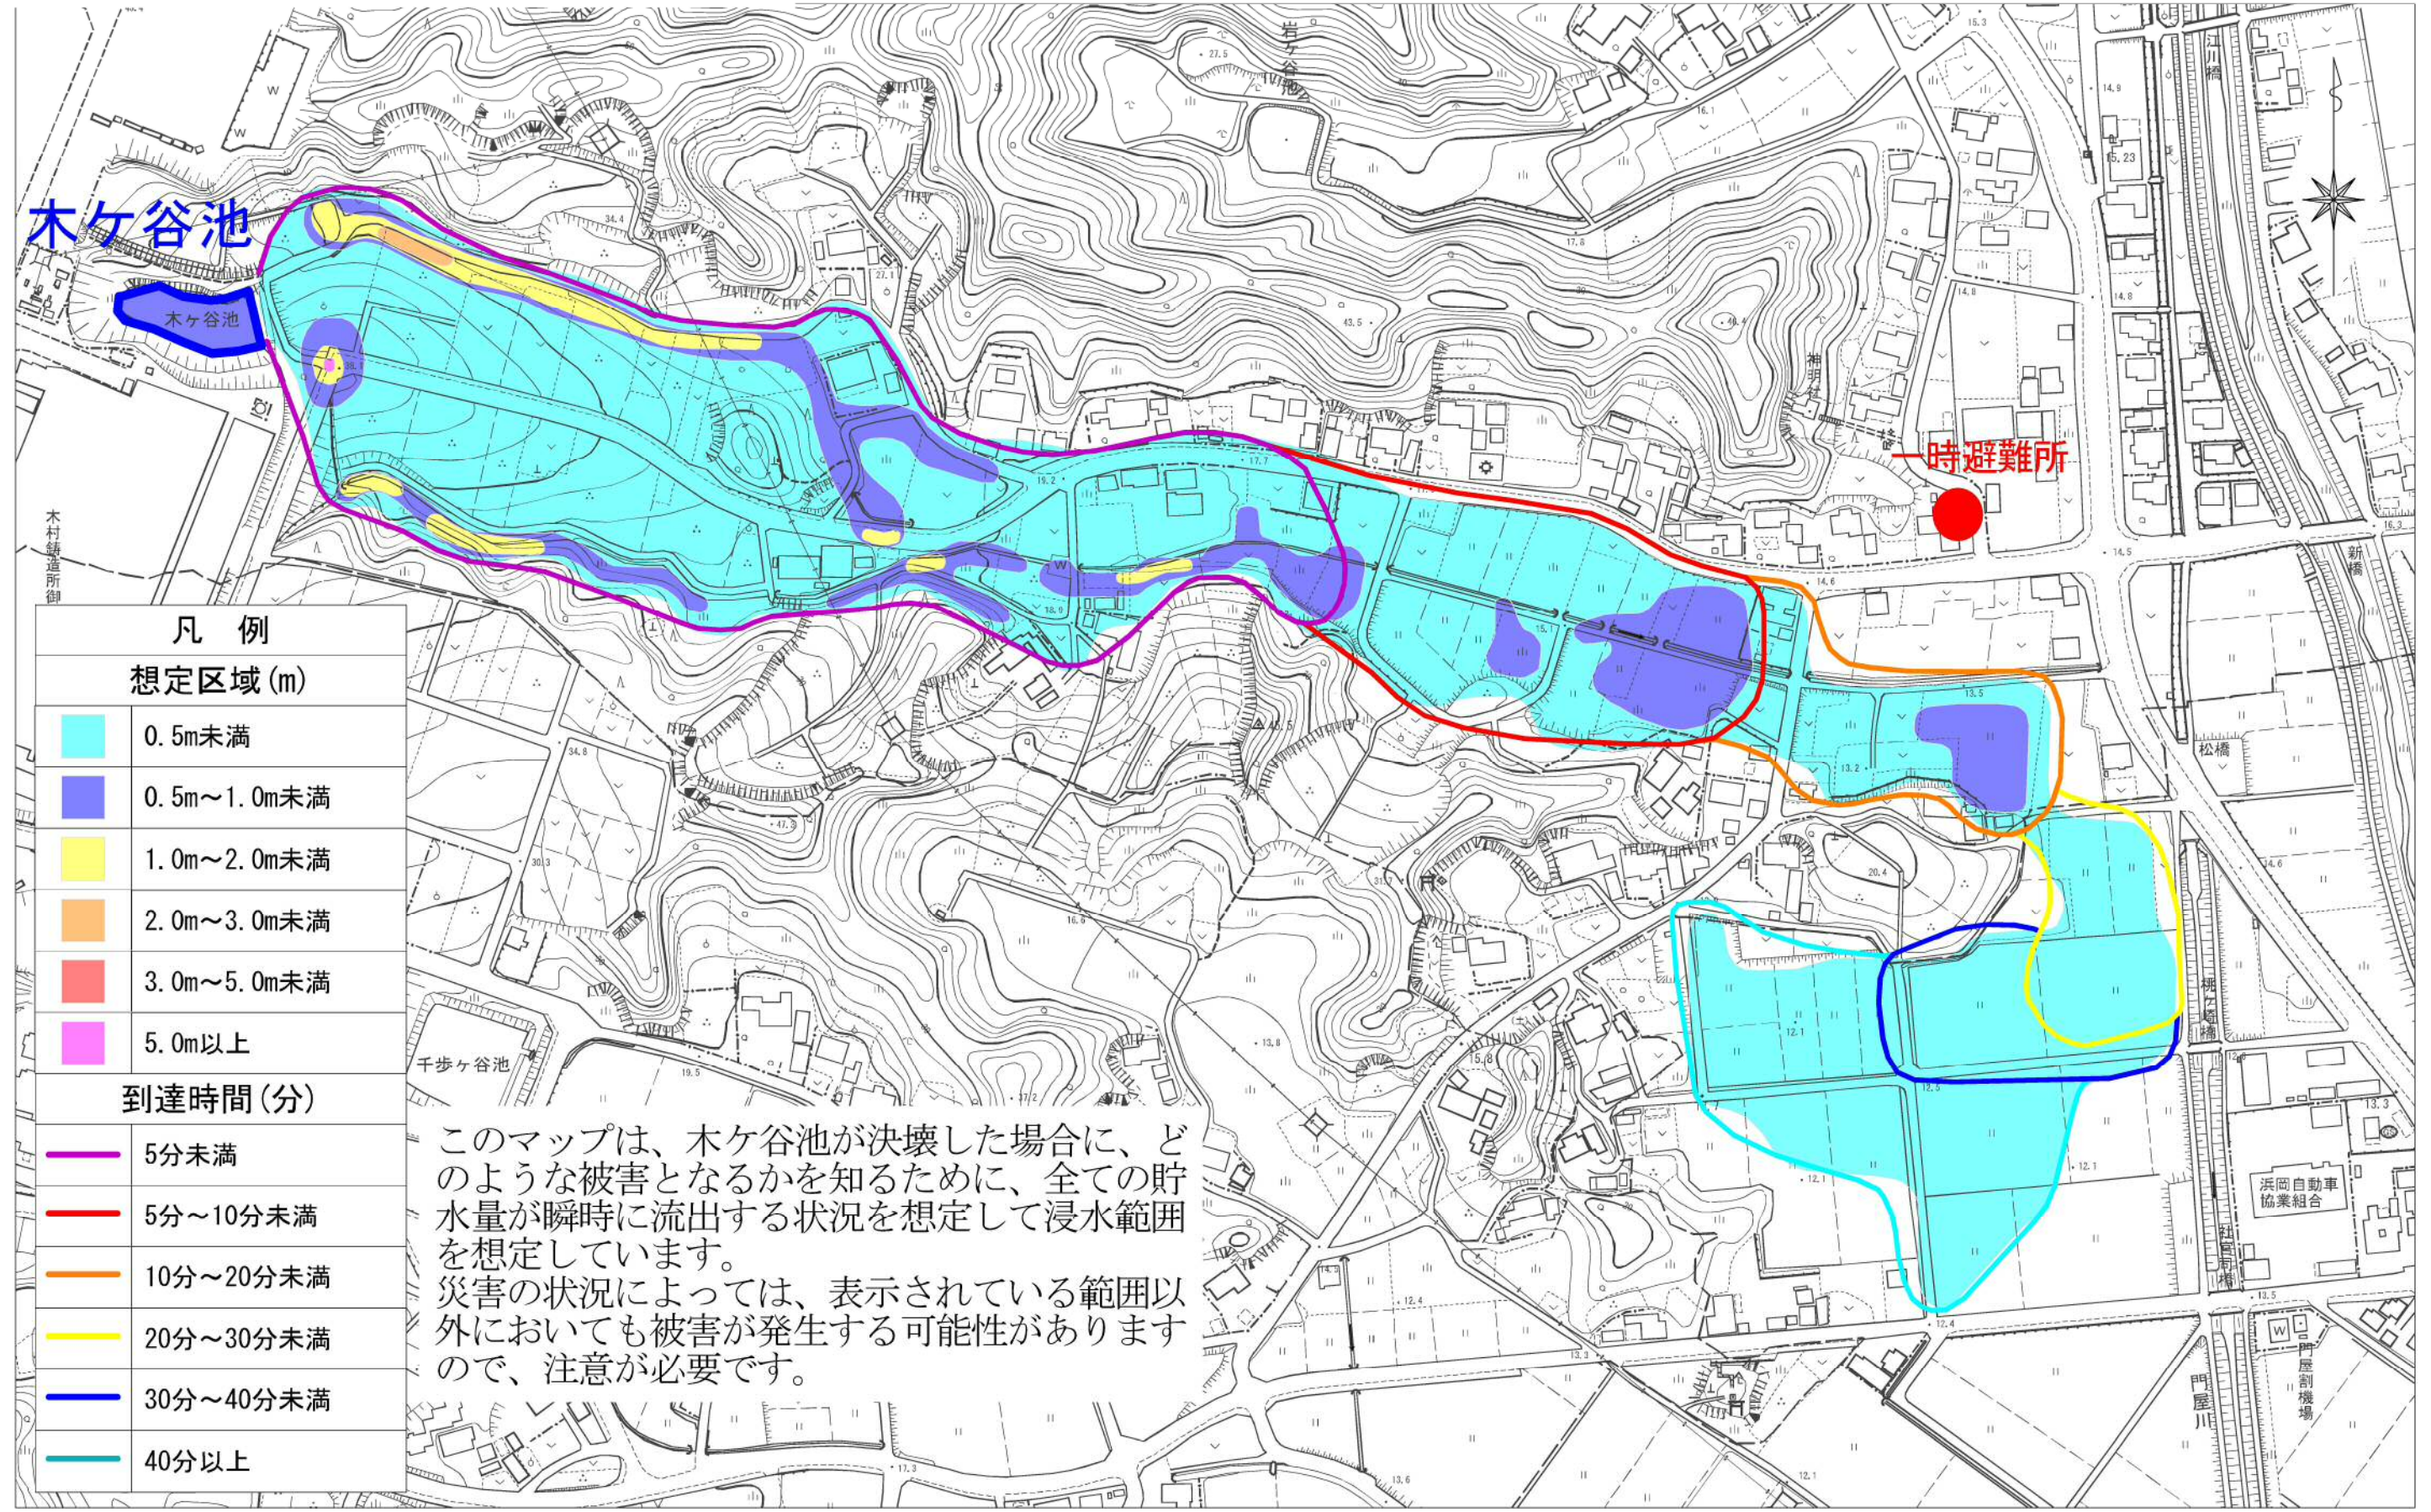

# 浸水マップ 木ヶ谷池 (5, 100 m<sup>3</sup>)

※災害発生後は周囲の状況を確認しながらマップの浸水範囲外に避難しましょう。