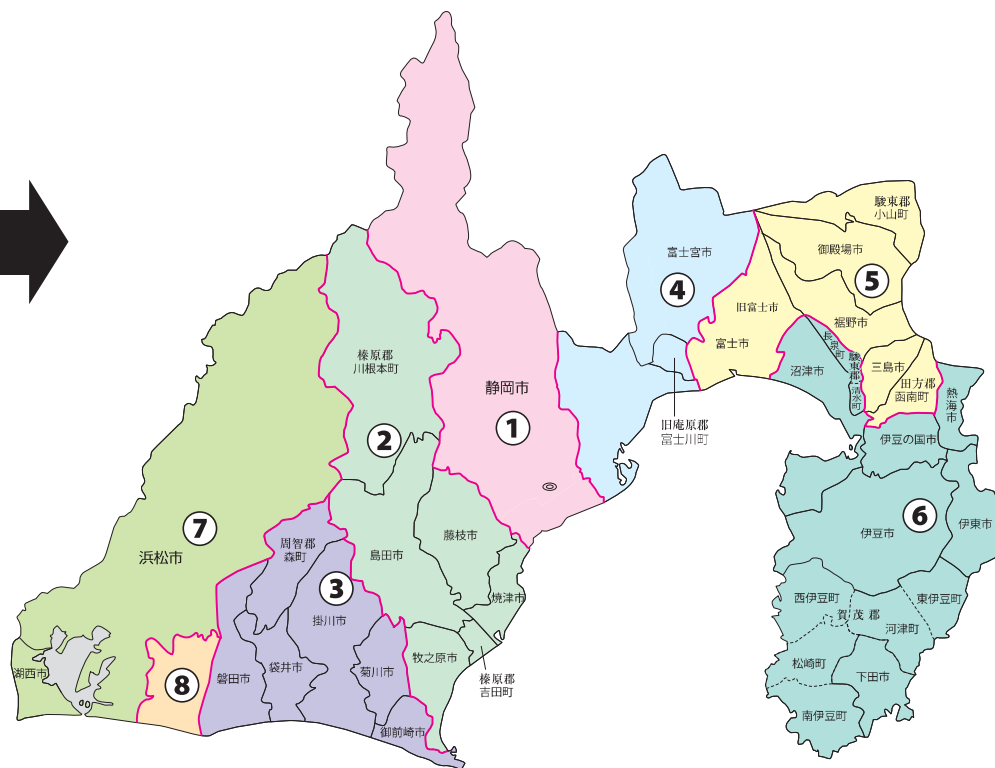

衆議院議員選挙の小選挙区が改定されました。
次の衆議院議員総選挙からは、新しい選挙区で選挙が行われます。

静岡県

[改定前]

◎: 県庁、丸数字は選挙区番号

[改定後]

◎: 県庁、丸数字は選挙区番号

※複数選挙区に分割されていた8市区(静岡市葵区・駿河区・清水区、浜松市中区・南区・天竜区、御前崎市、伊豆の国市)について分割が解消されました。

お問い合わせは

- 総務省選挙部
- 都道府県選挙管理委員会
- 市区町村選挙管理委員会

旧選挙区	第1区	第2区	第3区	第4区	第5区	第6区	第7区	第8区	
	静岡市 葵区 本庁管内(瀬名川3丁目(5番25号及び5番50号から5番59号まで)に属する区域を除く。) 葵区役所井川支所管内 駿河区 本庁管内(谷田に属する区域のうち、平成15年3月31日において清水市の区域であった区域を除く。) 駿河区役所長田支所管内	静岡市 清水区 本庁管内(楠694番地1及び694番地3)に属する区域に限る。)	島田市 焼津市 藤枝市 牧之原市 榛原郡	磐田市 掛川市 袋井市 御前崎市 第2区に属しない区域 菊川市 周智郡	浜松市 天竜区 春野町領家、春野町堀之内、春野町胡桃平、春野町和泉平、春野町砂川、春野町大崎、春野町長蔵寺、春野町石打松下、春野町田黒、春野町後戸大上、春野町五和、春野町越木平、春野町田河内、春野町牧野、春野町花島、春野町杉、春野町川上、春野町宮川、春野町気田、春野町豊岡、春野町石切、春野町小俣京丸	静岡市 葵区 第1区に属しない区域 駿河区 第1区に属しない区域 静岡市 清水区 第1区に属しない区域 富士宮市 富士市 木島、岩淵、中之郷、南松野、北松野、中野台1丁目、中野台2丁目	三島市 富士市 第4区に属しない区域 御殿場市 裾野市 田方郡 駿東郡 小山町	伊豆の国市 本庁管内 沼津市 熱海市 伊東市 下田市 伊豆市 伊豆の国市 第5区に属しない区域 賀茂郡 駿東郡 清水町 長泉町	浜松市 西区 北区 浜北区 天竜区 第3区に属しない区域 湖西市

新選挙区	第1区	第2区	第3区	第4区	第5区	第6区	第7区	第8区
	静岡市 葵区 駿河区	島田市 焼津市 藤枝市 牧之原市 榛原郡	磐田市 掛川市 袋井市 御前崎市 菊川市 周智郡	静岡市 清水区 富士宮市 富士市 木島、岩淵、中之郷、南松野、北松野、中野台1丁目、中野台2丁目	三島市 富士市 第4区に属しない区域 御殿場市 裾野市 田方郡 駿東郡 小山町	沼津市 熱海市 伊東市 下田市 伊豆市 伊豆の国市 賀茂郡 駿東郡 清水町 長泉町	浜松市 西区 北区 浜北区 天竜区 湖西市	浜松市 中区 東区 南区