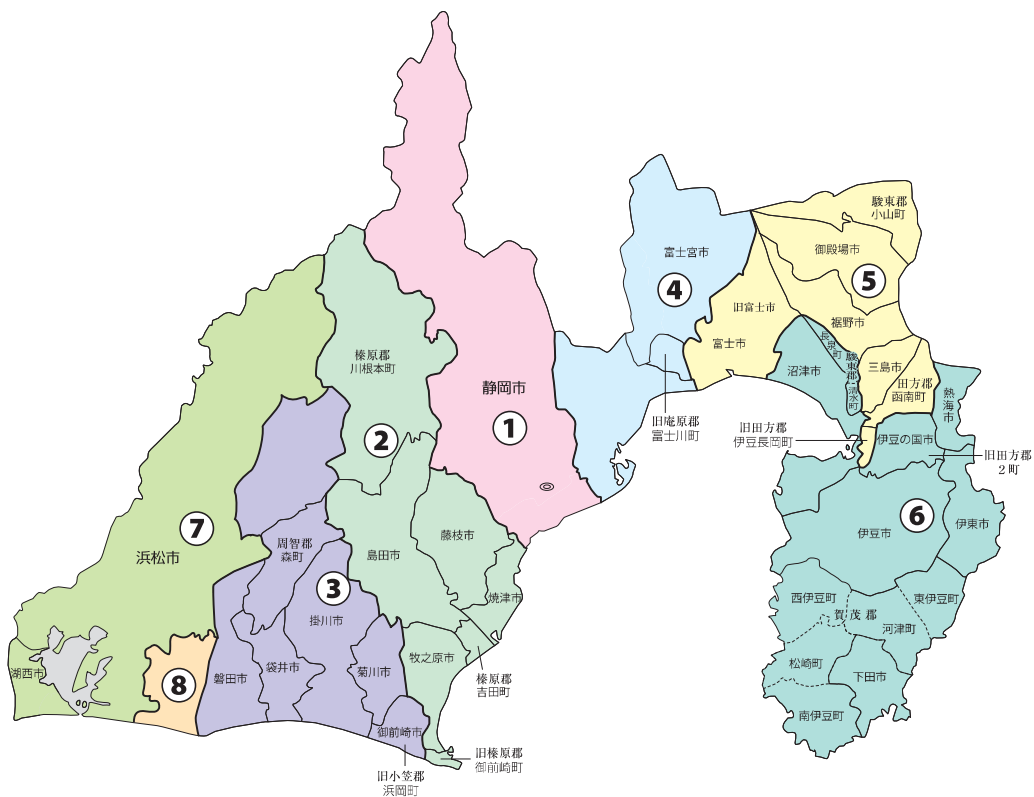

衆議院議員選挙の小選挙区が改定されました。
次の衆議院議員総選挙からは、新しい選挙区で選挙が行われます。

静岡県

[改定前]

◎: 県庁、丸数字は選挙区番号

[改定後]

◎: 県庁、丸数字は選挙区番号

※複数選挙区に分割されていた8市区(静岡市葵区・駿河区・清水区、浜松市中区・南区・天竜区、御前崎市、伊豆の国市)について分割が解消されました。

お問い合わせは

- 総務省選挙部
- 都道府県選挙管理委員会
- 市区町村選挙管理委員会

旧選挙区	第1区	第2区	第3区	第4区	第5区	第6区	第7区	第8区	
	静岡市 葵区 本庁管内(瀬名川3丁目(5番25号及び5番50号から5番59号まで)に属する区域を除く。) 葵区役所井川支所管内 駿河区 本庁管内(谷田に属する区域のうち、平成15年3月31日において清水市の区域であった区域を除く。) 駿河区役所長田支所管内	静岡市 清水区 本庁管内(楠694番地1及び694番地3)に属する区域に限る。)	島田市 焼津市 藤枝市 牧之原市 榛原郡	磐田市 掛川市 袋井市 御前崎市 第2区に属しない区域 菊川市 周智郡	浜松市 天竜区 春野町領家、春野町堀之内、春野町胡桃平、春野町和泉平、春野町砂川、春野町大崎、春野町長蔵寺、春野町石打松下、春野町田黒、春野町後戸大上、春野町五和、春野町越木平、春野町田河内、春野町牧野、春野町花島、春野町杉、春野町川上、春野町宮川、春野町気田、春野町豊岡、春野町石切、春野町小俣京丸	静岡市 葵区 第1区に属しない区域 駿河区 第1区に属しない区域 静岡市 清水区 第1区に属しない区域 富士宮市 富士市 木島、岩淵、中之郷、南松野、北松野、中野台1丁目、中野台2丁目	三島市 富士市 第4区に属しない区域 御殿場市 裾野市 田方郡 駿東郡 小山町	伊豆の国市 本庁管内 沼津市 熱海市 伊東市 下田市 伊豆市 伊豆の国市 第5区に属しない区域 賀茂郡 駿東郡 清水町 長泉町	浜松市 西区 北区 浜北区 天竜区 第3区に属しない区域 湖西市

新選挙区	第1区	第2区	第3区	第4区	第5区	第6区	第7区	第8区
	静岡市 葵区 駿河区	島田市 焼津市 藤枝市 牧之原市 榛原郡	磐田市 掛川市 袋井市 御前崎市 菊川市 周智郡	静岡市 清水区 富士宮市 富士市 木島、岩淵、中之郷、南松野、北松野、中野台1丁目、中野台2丁目	三島市 富士市 第4区に属しない区域 御殿場市 裾野市 田方郡 駿東郡 小山町	沼津市 熱海市 伊東市 下田市 伊豆市 伊豆の国市 賀茂郡 駿東郡 清水町 長泉町	浜松市 西区 北区 浜北区 天竜区 湖西市	浜松市 中区 東区 南区