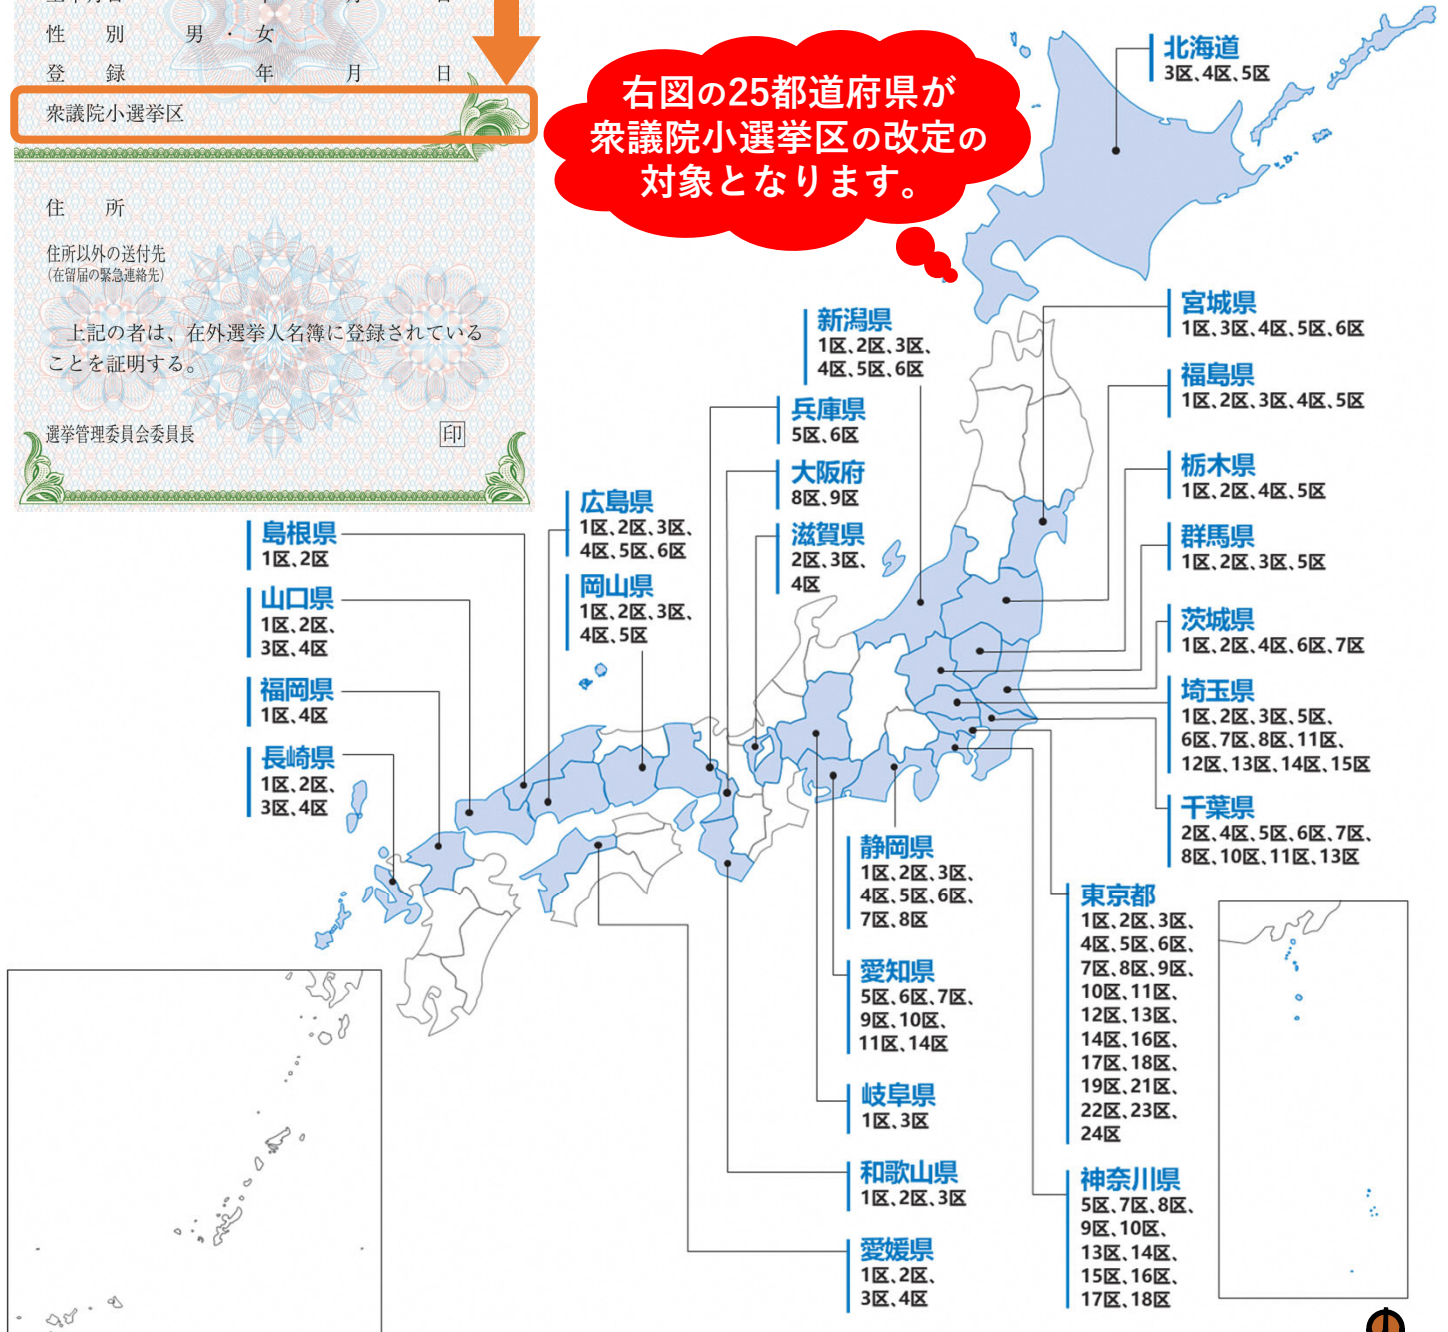

# 衆議院小選挙区の区割り改定に伴い、 在外選挙人証の小選挙区が変わっていませんか？

変更となっている  
可能性があります！

右図の25都道府県が  
衆議院小選挙区の改定の  
対象となります。

変更がある場合は・・・

- ① 変更後の小選挙区で投票してください。
- ② 在外選挙人証の再交付申請を行ってください。

※今回の改正による衆議院小選挙区の改定内容を記載した地図を、総務省ホームページに掲載しています。  
→ [https://www.soumugo.jp/senkyo/senkyo\\_s/news/senkyo/shu\\_kuwari/shu\\_kuwari\\_4.html](https://www.soumugo.jp/senkyo/senkyo_s/news/senkyo/shu_kuwari/shu_kuwari_4.html)