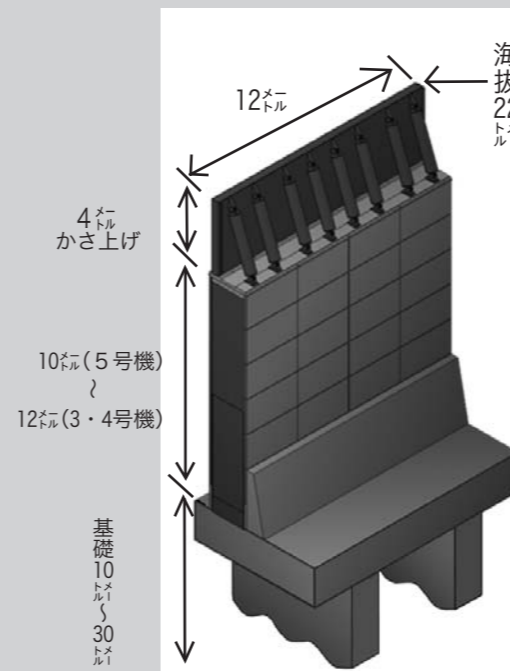

新野川流域の横穴群は、大半が2～3基を最小単位とする群を成していますが、本横穴群は、A1号墳、B1号墳共に1基単独で構築されています。その理由は、最終末期に造られ、最初の横穴を造った段階で、次の代には横穴を造ることを止めてしまったため、1基単独になったのではないかと考えられます。

▼防波壁のかさ上げイメージ

中部電力は昨年12月20日、津波対策の安全性をより一層高めようと防波壁と東西盛土のかさ上げ、海水取水ポンプエリアの防水壁の高さ引き上げ、建屋開口部自動閉止装置の設置を発表しました。