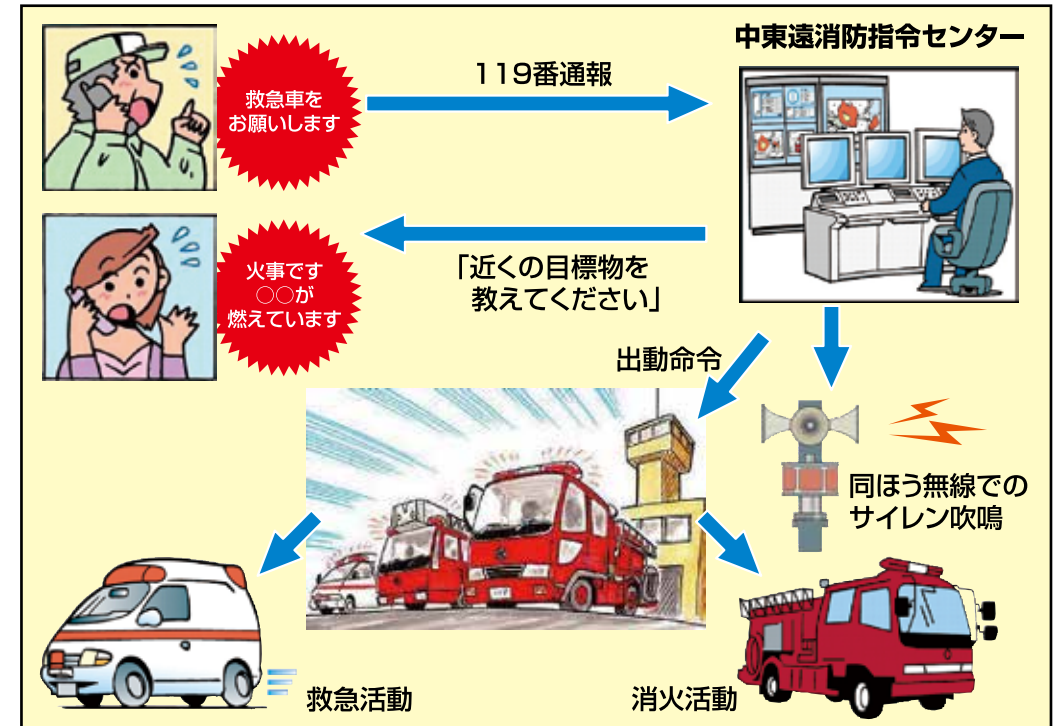

(3) 学校のまわりの^{しょうぼう}消防せつび

学校のまわりの消防せつびも調べてみました。

みんなも学校の周りをさがしてみよう。

神社の消火き

消火せん
水 防火水そう

白羽神社
水 消

白羽小学校
水 消

白羽幼稚園
水 消

白羽保育園
水 消

プール

飲料水けん用貯水そう

防火水そう

(4) 火事がおきたときの^{つうほう}通報のしかた

火事や事故の連らくが入ってから、真夜中でも30秒から1分間で出動できるんだって。

○火事がおこった時のれんらくのしくみ

けいさつ署	消火活動がしやすいように交通整理をしたり、消防署と一しょに、火事の原いんを調べたりしています。
病院	病院では火事でけがをした人や、けむりをすったおれた人がいつ来てもいいようにじゅんびしています。
消防本部 (消防団係)	消防団とれんらくをとったり、火事の様子を調べたりしています。
電力会社	消火する人や、ひなんする人が、きけんにならないように、火事の場所近くの電気を止めるようにしています。
同ほう無線	ひじょうサイレンをならして火事を市の人たちに知らせます。