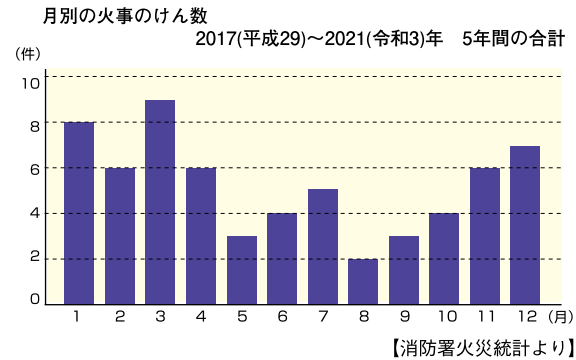

2 火事をふせぐ

(1) 御前崎市の火事の様子

おそろしい火事が御前崎市で、どれだけおきているのか調べてみましょう。

(2) 学校の消防せつびしょうぼう

火事にそなえて、学校にはどのようなせつびがあるのか調べてみましょう。