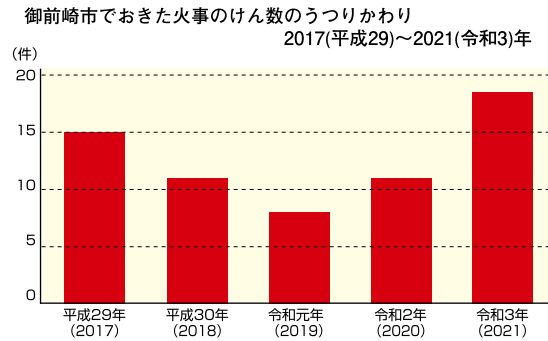

2 火事をふせぐ

(1) 御前崎市の火事の様子

おそろしい火事が御前崎市で、どれだけおきているのか調べてみましょう。

(2) 学校の消防せつびしょうぼう

火事にそなえて、学校にはどのようなせつびがあるのか調べてみましょう。