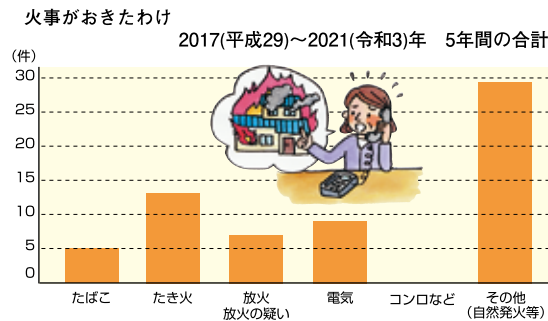

御前崎市で起きた事件の種類

事件の種類	けんすう 件数 (件)
他人や公共のものを めすんだ事件	50
他人をおどしたり、 きずつけたりした事件	15
他人をだまして ひがいをあたえた事件	3
その他	12

御前崎交番

2021(令和3年)  
「市区町村別に見た令和3年の犯罪」  
統計資料より(防犯協会)

### (1) 御前崎市の火事の様子

けむり体験の様子

おそろしい火事が御前崎市で、どれだけおきているのか調べてみましょう。