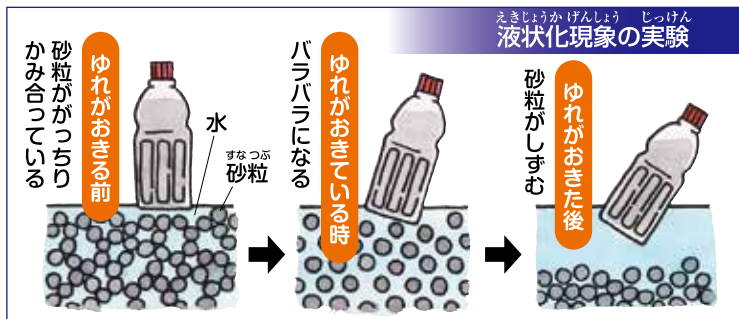

#### (1) 地しんのこわさ

2011(平成23)年の東日本大震災

静岡県を中心に南海トラフ巨大地震が発生するといわれています。地しんは、わたしたちのまわりにどんなひがいをおよぼすのでしょうか。

いつ起きても  
おかしくないの。

**津波**  
海岸ぞいで、とつ然高い波がきます。

**がけがずれ**  
地しんによって、がけがくずれのきけんがあります。きけんが予想される地いきはひなんします。

**液状化現象**  
川や海岸近くの砂の土地では、液状化現象がおきることもあります。