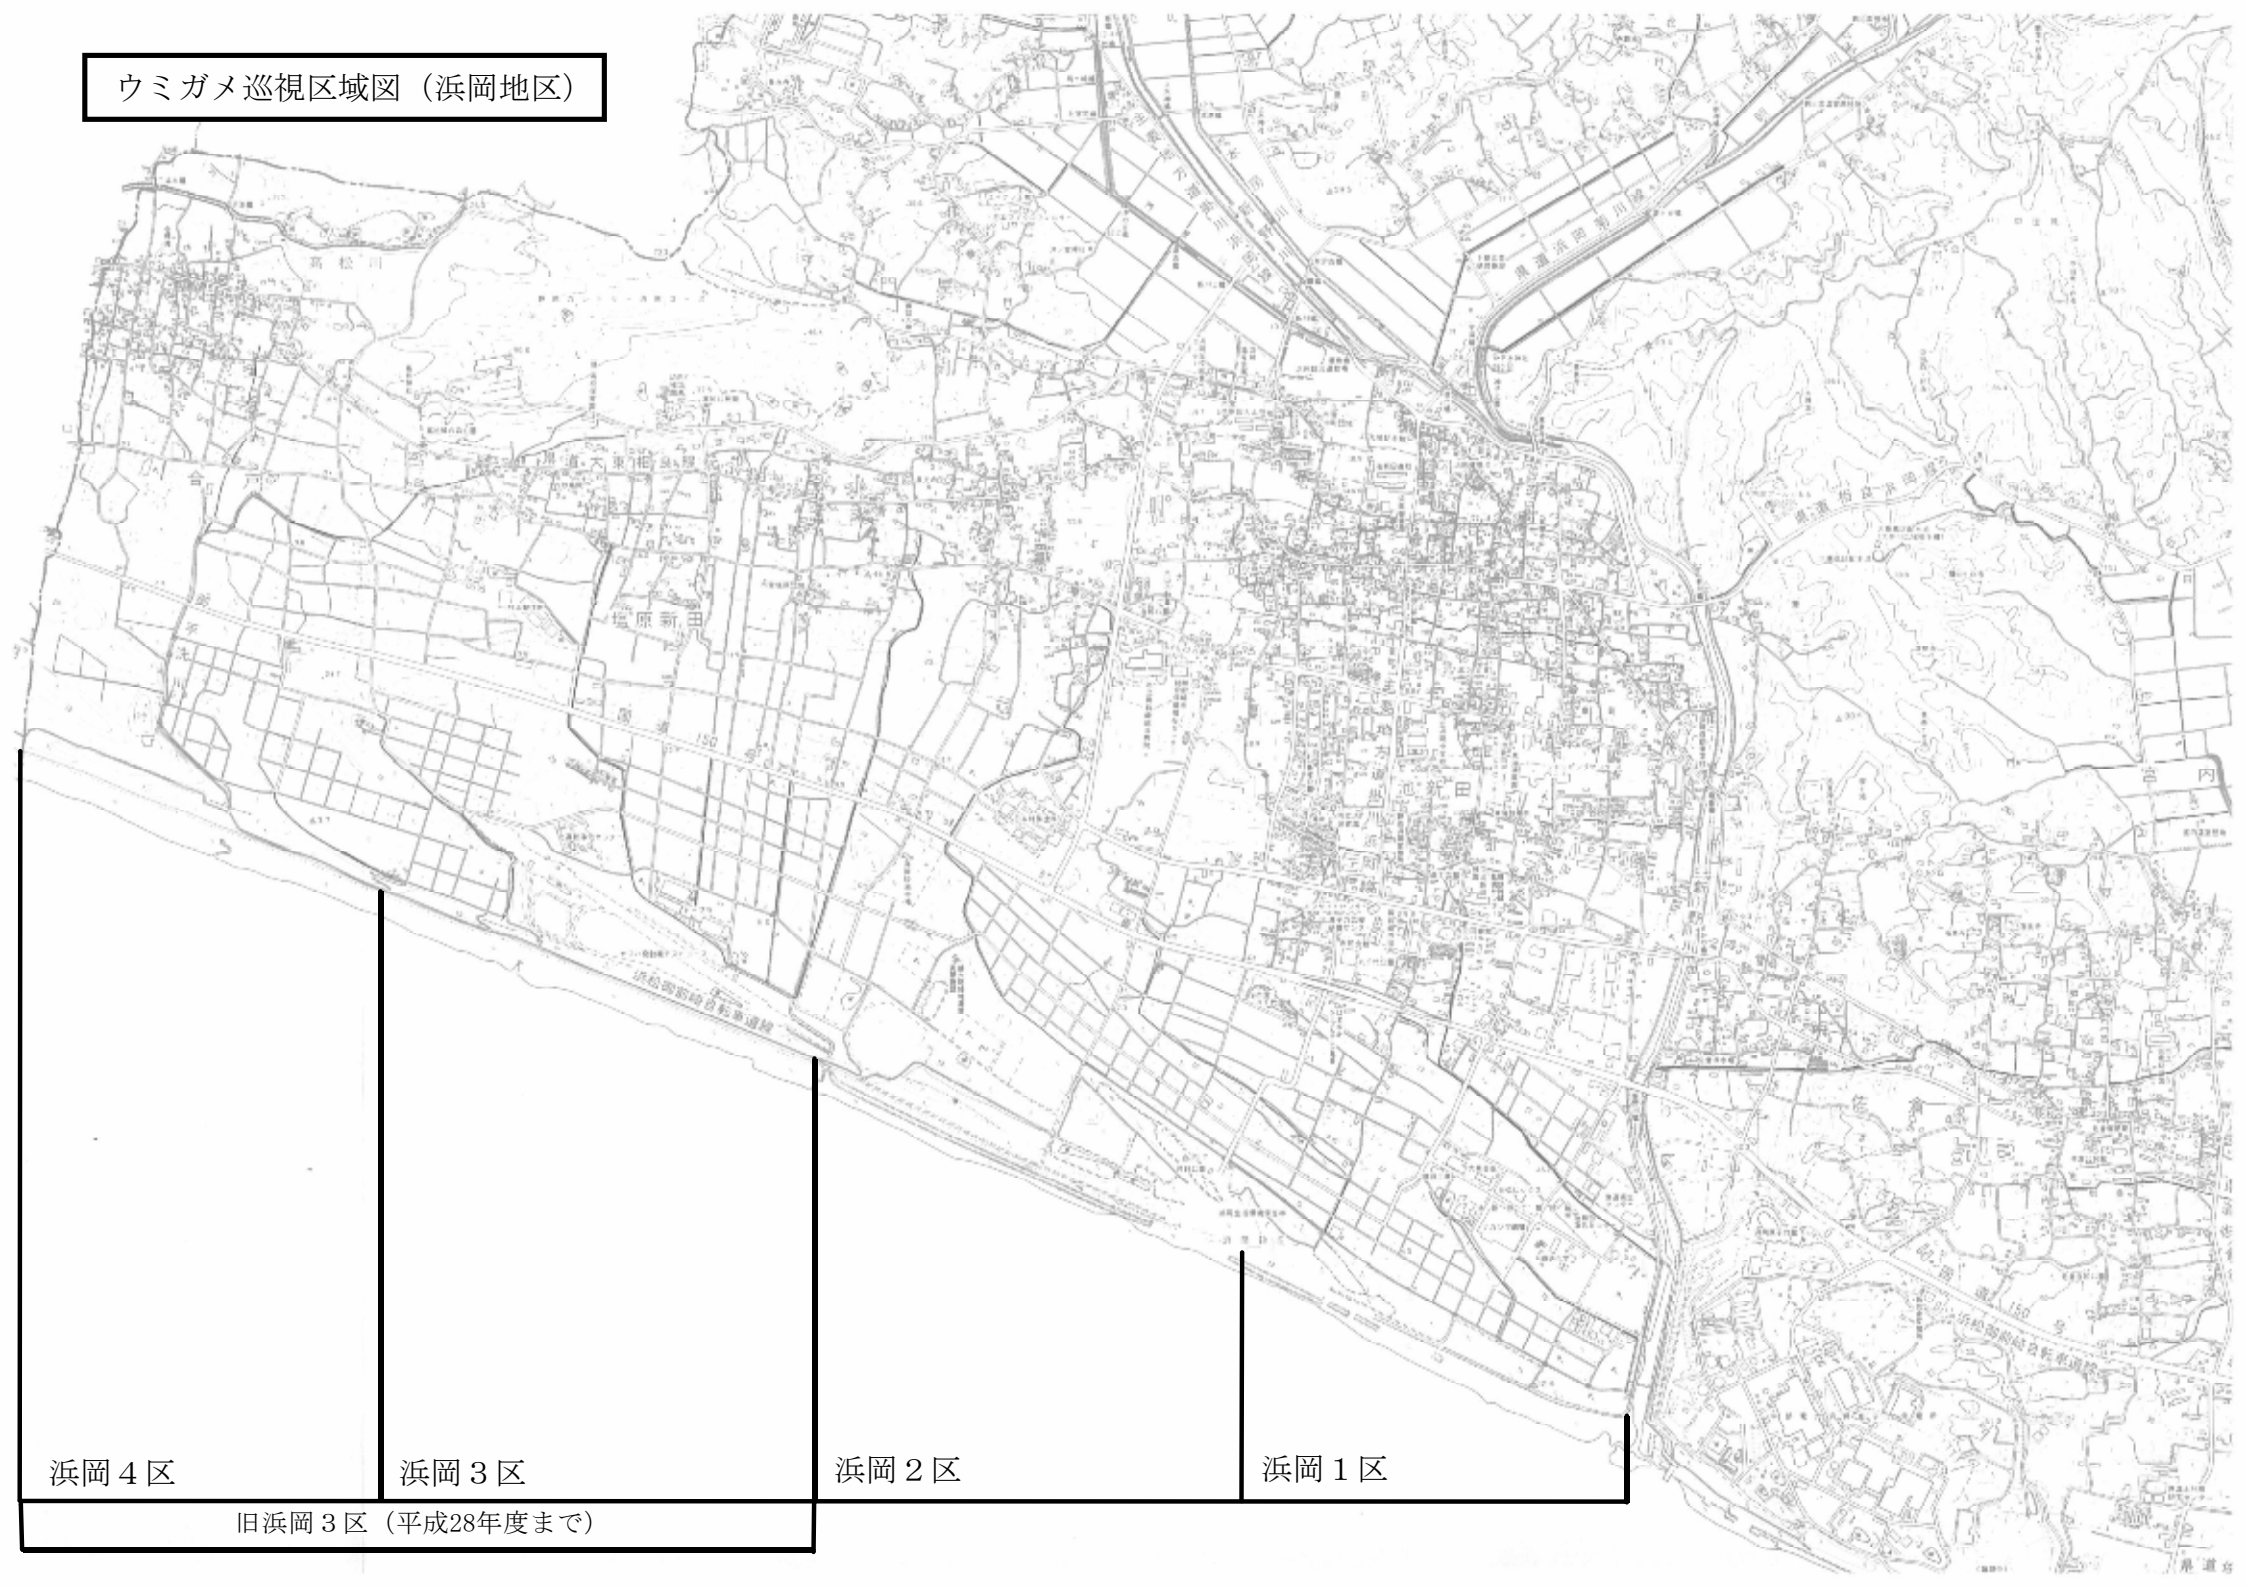

ウミガメ巡視区域図（浜岡地区）

浜岡 4 区

浜岡 3 区

浜岡 2 区

浜岡 1 区

旧浜岡 3 区（平成28年度まで）