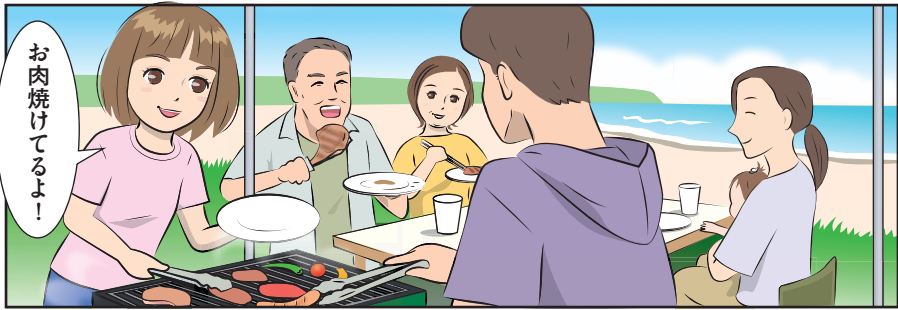

ななみ
七海もスツキリン!
「放射線」のギモン!

エピソード① 身近な放射線

エピソード② 放射線ってナニ?

エピソード③ 放射線の種類イロイロ

エピソード④ 発電所の放射線

OMAEZAKI CITY

身近な放射線

七海(16) 御前崎市在住 高校生(主人公)

でも母さんに言われて
定期的に検診に行ってなかったっけ？
こんなに大ごとになるまで
わからなかったの？

お父さん大げさね〜！
虫歯が治るまでの
ちよつとの間だけじゃない

虫歯写真
X線写真を撮ったら
肉眼で見えない
根っこのところ
におっきな虫歯が
あったんだって！

ねえ…X線写真って
病院でよく撮るけど

X線ってなんなの？

X線ってスゲーな！
見えないものを
見つけちゃうんだもん

あっ、肉みつけ！

拓海(24) 七海の兄会社員

美咲(24)
拓海の妻 看護師 (産休中)

ザザー

なみまる
御前崎市のマスコット
キャラクター 波の妖精

ふうちちゃん
御前崎市のマスコット
キャラクター 愛の妖精

美咲さんのいうとおり医療の分野ではモノを透過するチカラを利用したX線診断や細胞を死滅させるチカラを利用したがんの放射線治療など病気の発見や治療に放射線が利用されているよ

放射線をがん^{しやうしや}に照射して治療

は エックスせんぞつせい 歯のX線撮影

お母さんこのポテト美味しいですね

でしょー！

エピソード② 放射線ってナニ? につづへ