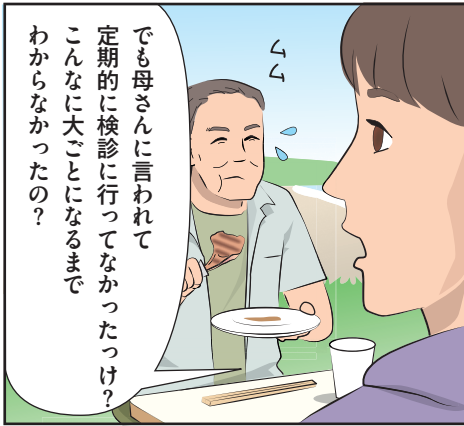

ななみ
七海もスツキリン!
「放射線」のギモン!

エピソード① 身近な放射線

エピソード② 放射線ってナニ?

エピソード③ 放射線の種類イロイロ

エピソード④ 発電所の放射線

OMAEZAKI CITY

身近な放射線

七海(16) 御前崎市在住 高校生(主人公)

でも母さんに言われて
定期的に検診に行ってなかったっけ？
こんなに大ごとになるまで
わからなかったの？

お父さん大げさね〜！
虫歯が治るまでの
ちよつとの間だけじゃない

虫歯写真
X線写真を撮ったら
肉眼で見えない
根っこのところ
におっきな虫歯が
あったんだって！

ねえ…X線写真って
病院でよく撮るけど

X線ってなんなの？

X線ってスゲーな！
見えないものを
見つけちゃうんだもん

あっ、肉みつけ！

拓海(24) 七海の兄会社員

美咲(24)
拓海の妻 看護師 (産休中)

ザザー

なみまる
御前崎市のマスコット
キャラクター 波の妖精

ふうちちゃん
御前崎市のマスコット
キャラクター 愛の妖精

美咲さんのいうとおり医療の分野ではモノを透過するチカラを利用したX線診断や細胞を死滅させるチカラを利用したがんの放射線治療など病気の発見や治療に放射線が利用されているよ

放射線をがん^{しやうしや}に照射して治療

は エックスせんぞつせい 歯のX線撮影